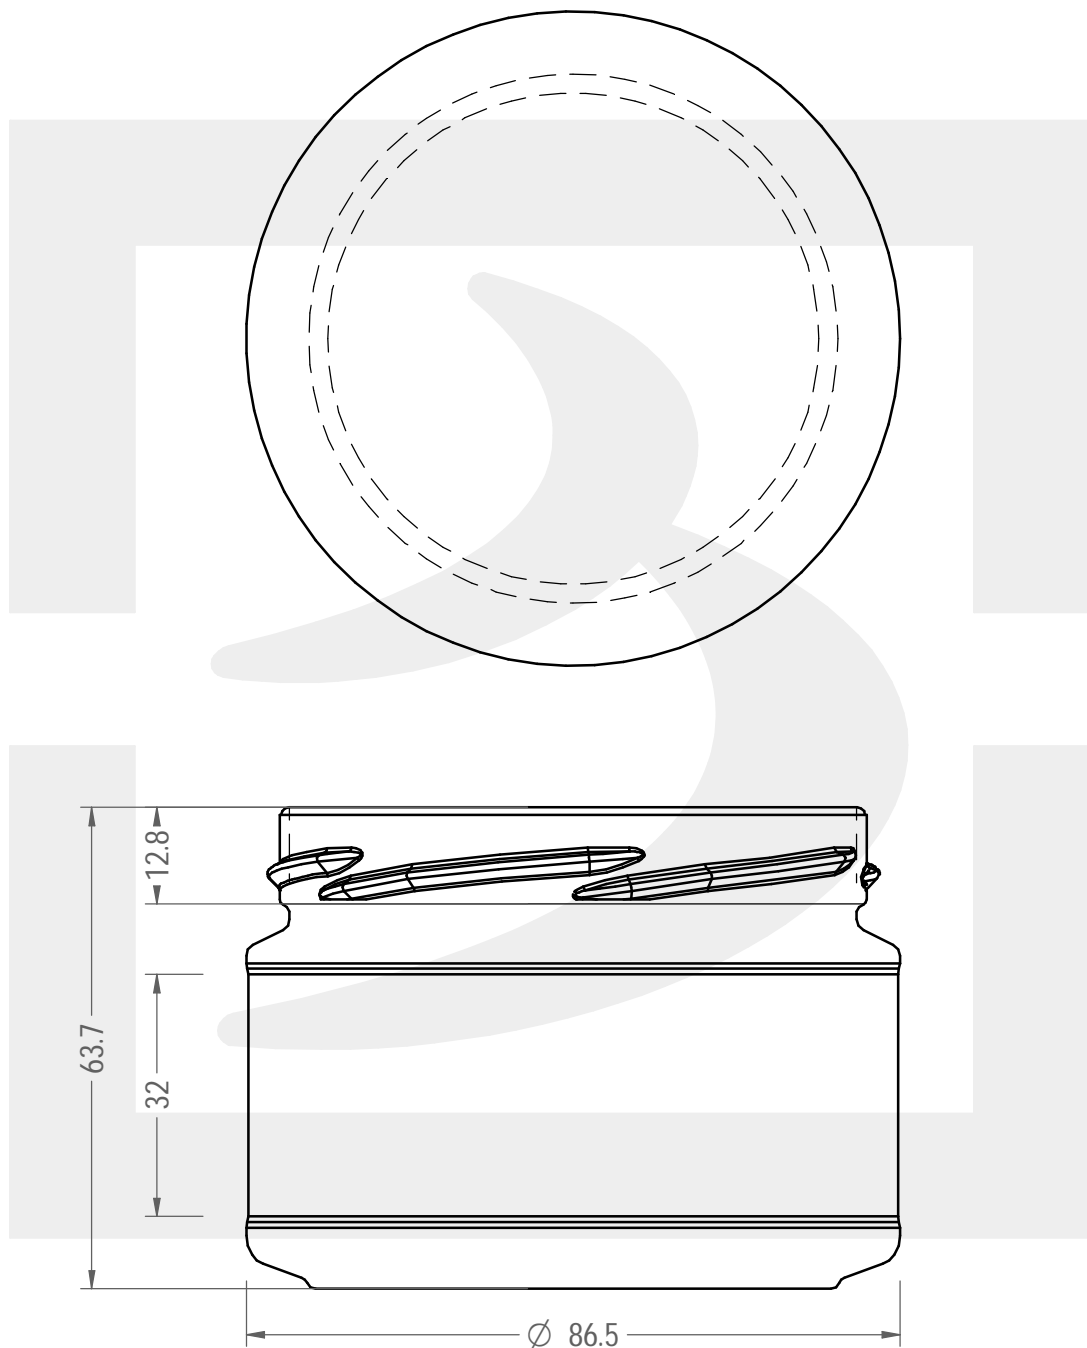

ARTICOLO / ITEM

VASO CAPRI 280 T 82 PK

Colore : BIANCO
Color : BIANCO

berlinpackaging.eu

Il disegno è puramente indicativo e non vincolante - Berlin Packaging Italy S.p.A. non assume garanzia od obbligazione alcuna per l'utilizzo del presente disegno nè per le informazioni in esso riportate
This drawing is approximate and not binding - Berlin Packaging Italy S.p.A. does not assume any guarantee or obligation for use of this drawing or for information contained therein

Capacità R.B. (c.c.):	280	Peso vetro (gr):	145
Brimful capacity (c.c.):		Glass weight (gr):	
Altezza tot. (mm):	63.7	Bocca:	TWIST-OFF
Total height (mm):		Finish:	
Diametro corpo (mm):	86.5	Min. foro passante (mm):	
Body diameter (mm):		Minimum through bore (mm):	
Resistenza a pressione (bar):	-	Scala:	1:1
Pressure resistance (bar):		Scale:	