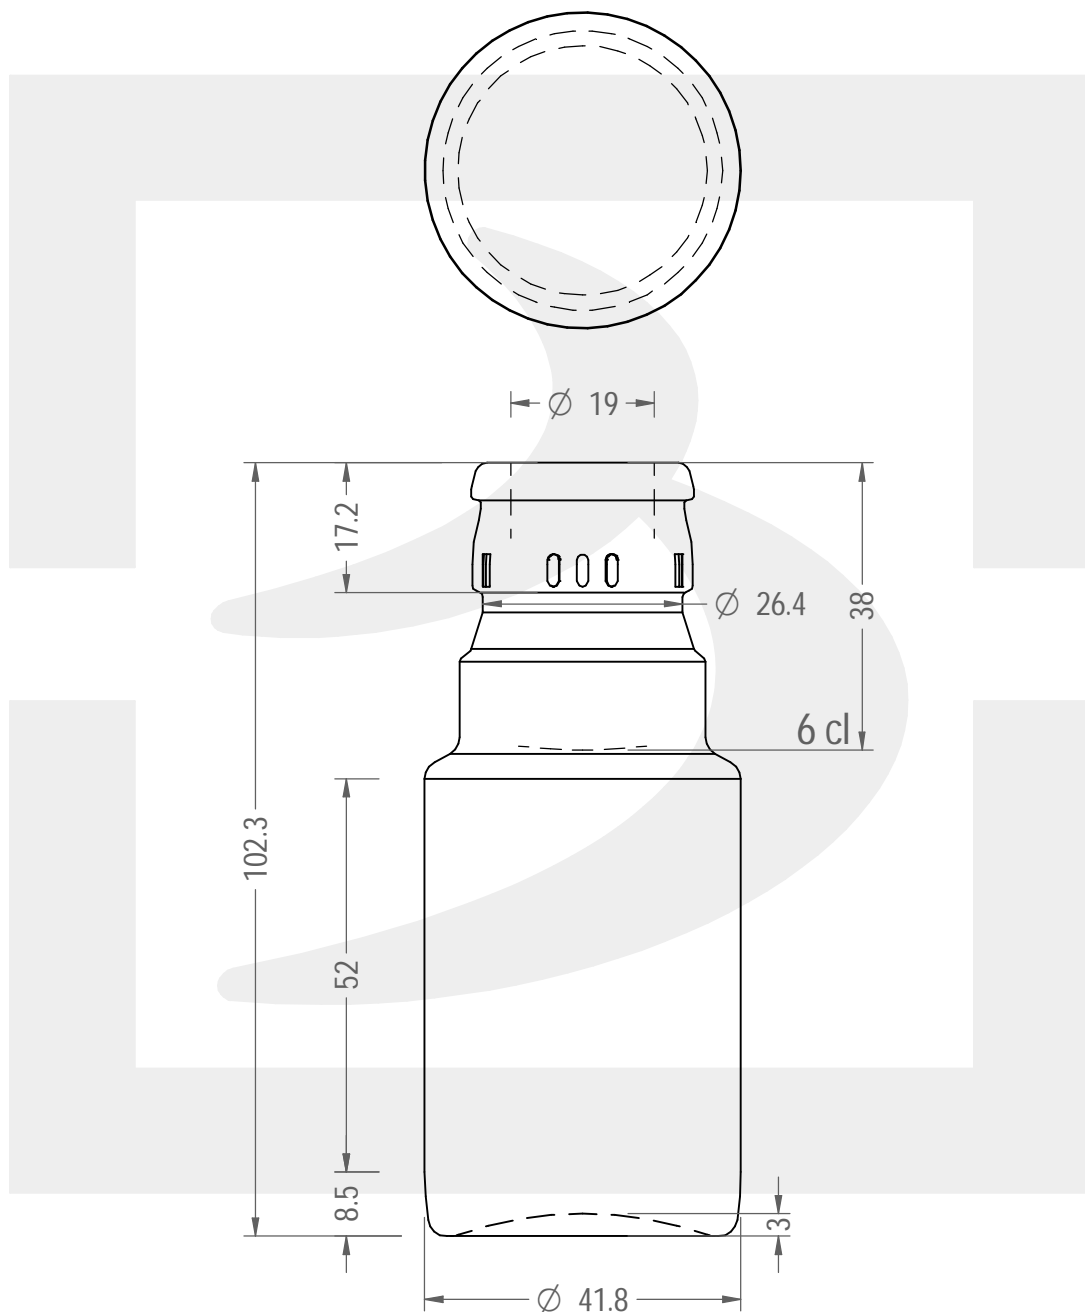

ARTICOLO / ITEM

BOT. DORICA 60 TOP VQ VS *

Colore : VERDE ANTICO
Color :

bruni glass

berlinpackaging.eu

Il disegno è puramente indicativo e non vincolante - Berlin Packaging Italy S.p.A. non assume garanzia od obbligazione alcuna per l'utilizzo del presente disegno nè per le informazioni in esso riportate
This drawing is approximate and not binding - Berlin Packaging Italy S.p.A. does not assume any guarantee or obligation for use of this drawing or for information contained therein

Capacità R.B. (c.c.):	72	Peso vetro (gr):	100
Brimful capacity (c.c.):		Glass weight (gr):	
Altezza tot. (mm):	102.3	Bocca:	TOP GUALA 1031/47
Total height (mm):		Finish:	
Diametro corpo (mm):	41.8	Min. foro passante (mm):	17
Body diameter (mm):		Minimum through bore (mm):	
Resistenza a pressione (bar):	-	Scala:	1:1
Pressure resistance (bar):		Scale:	