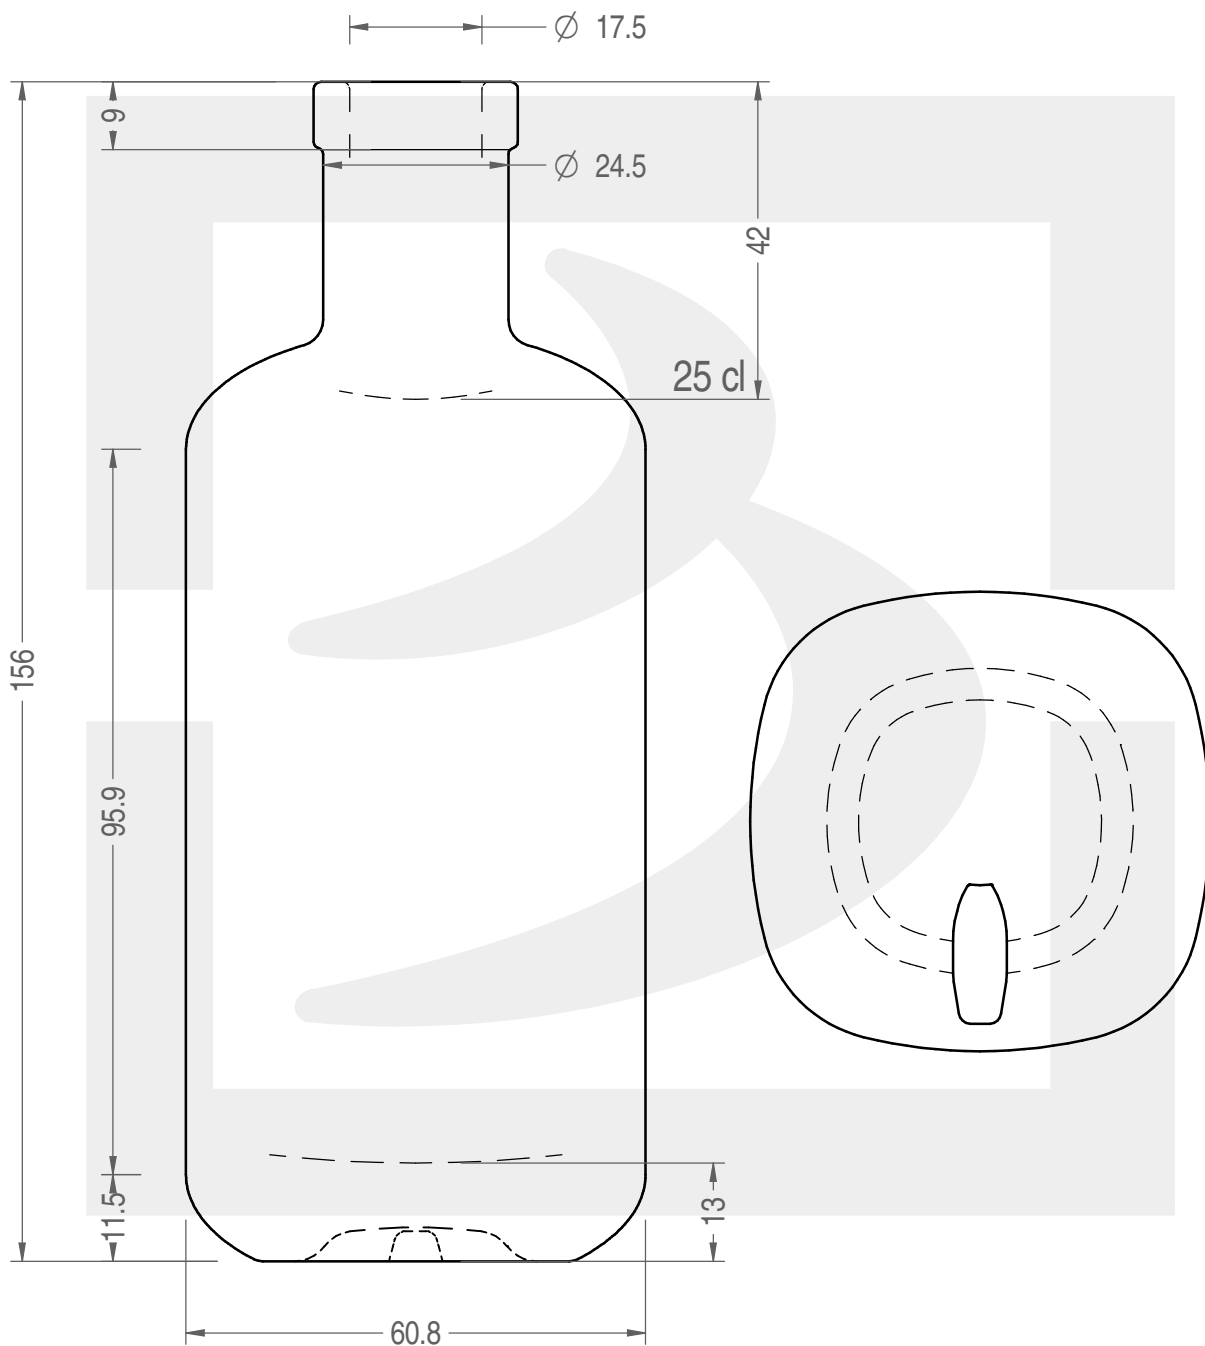

ARTICOLO / ITEM

BOT. KYOTO 250 FVL 9 *

Colore: BIANCO EXTRA
Color: BIANCO EXTRA

 **bruni glass**
a **berlin packaging** company

www.bruniglass.com

SCALA: 1:1
SCALE:

Capacità R.B. (c.c.): Brimful cap. (c.c.):	264	Peso vetro (gr): Glass weight (gr):	300
Altezza tot (mm): Total height (mm):	156	Bocca: Finish:	FASCETTA VINOLOK
Diametro corpo (mm): Body diameter (mm):	60.8	Min. foro passante (mm): Minimum through bore (mm):	15

LE QUOTE SONO ESPRESSE IN mm
DIMENSIONS ARE EXPRESSED IN mm

COD. ARTICOLO / ITEM CODE

25096P1

Data ultimo aggiornamento / Last update: 18/11/2019
Origine / Source: 25096