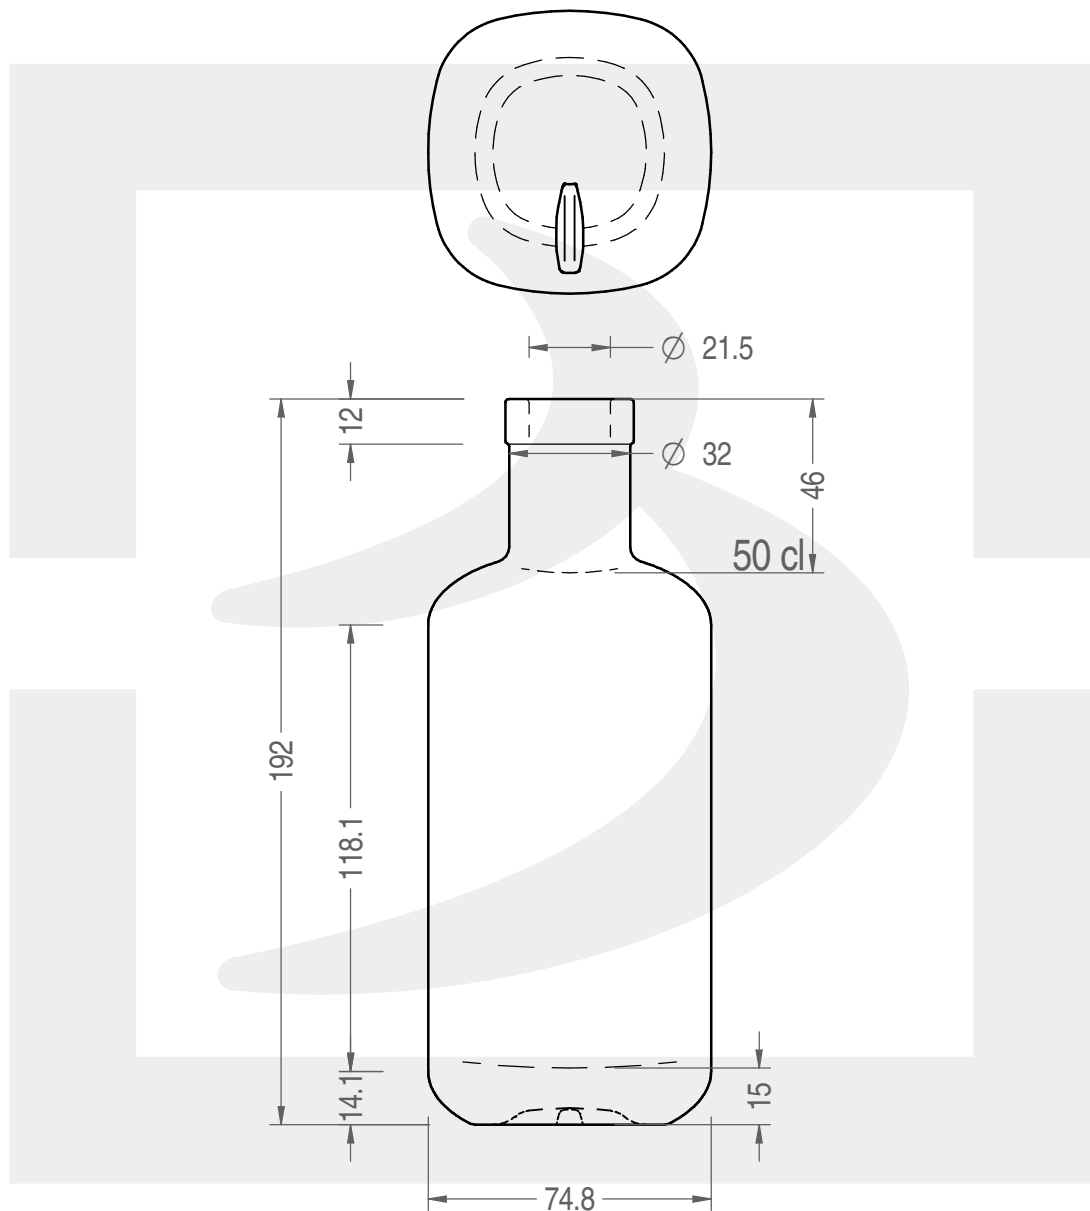

ARTICOLO / ITEM

BOT. KYOTO 500 FVL 12 *

Colore : BIANCO EXTRA
Color :

 **bruni glass**
a **berlin packaging** company

www.bruniglass.com

SCALA: 1:2
SCALE:

Capacità R.B. (c.c.) : Brimful cap. (c.c.) :	520	Peso vetro (gr): Glass weight (gr):	500
Altezza tot (mm): Total height (mm):	192	Bocca: Finish:	FASCETTA VINOLOK
Diametro corpo (mm): Body diameter (mm):	74.8	Min. foro passante (mm): Minimum through bore (mm):	18

LE QUOTE SONO ESPRESSE IN mm
DIMENSIONS ARE EXPRESSED IN mm

COD. ARTICOLO / ITEM CODE

25094P1

Data ultimo aggiornamento / Last update: 26/11/2019
Origine / Source: 25094