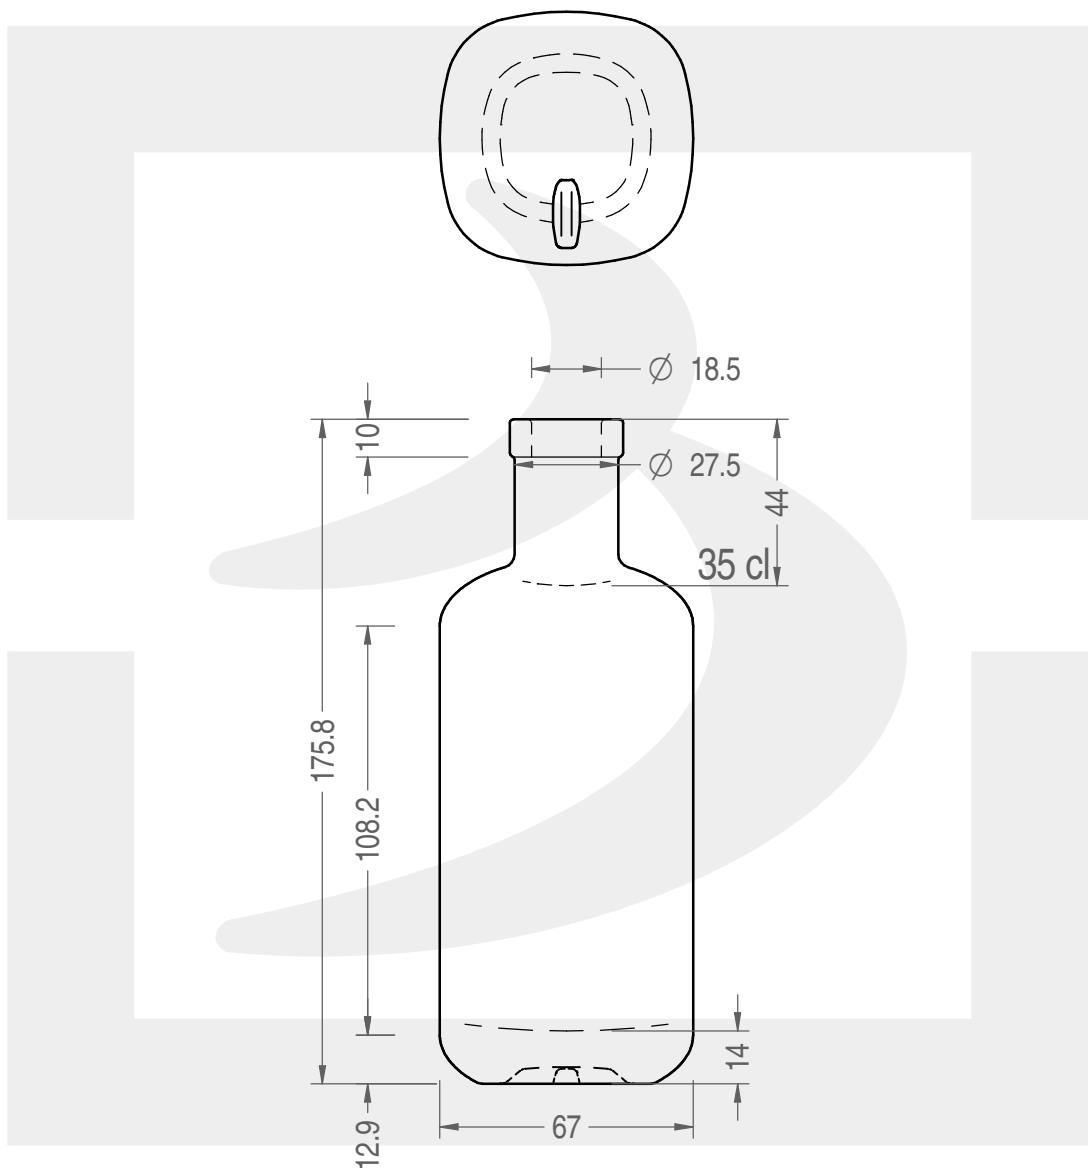

ARTICOLO / ITEM

BOT. KYOTO 350 FVL 10 *

Colore : BIANCO EXTRA
Color :

 **bruni glass**
a **berlin packaging** company

www.bruniglass.com

SCALA: 1:2
SCALE:

| | | | |
|---|-------|--|------------------|
| Capacità R.B. (c.c.) : Brimful cap. (c.c.) : | 365 | Peso vetro (gr): Glass weight (gr): | 400 |
| Altezza tot (mm): Total height (mm): | 175.8 | Bocca: Finish: | FASCETTA VINOLOK |
| Diametro corpo (mm): Body diameter (mm): | 67 | Min. foro passante (mm): Minimum through bore (mm): | 16 |

LE QUOTE SONO ESPRESSE IN mm
DIMENSIONS ARE EXPRESSED IN mm

COD. ARTICOLO / ITEM CODE

25092P1

Data ultimo aggiornamento / Last update: 27/11/2019
Origine / Source: 25092