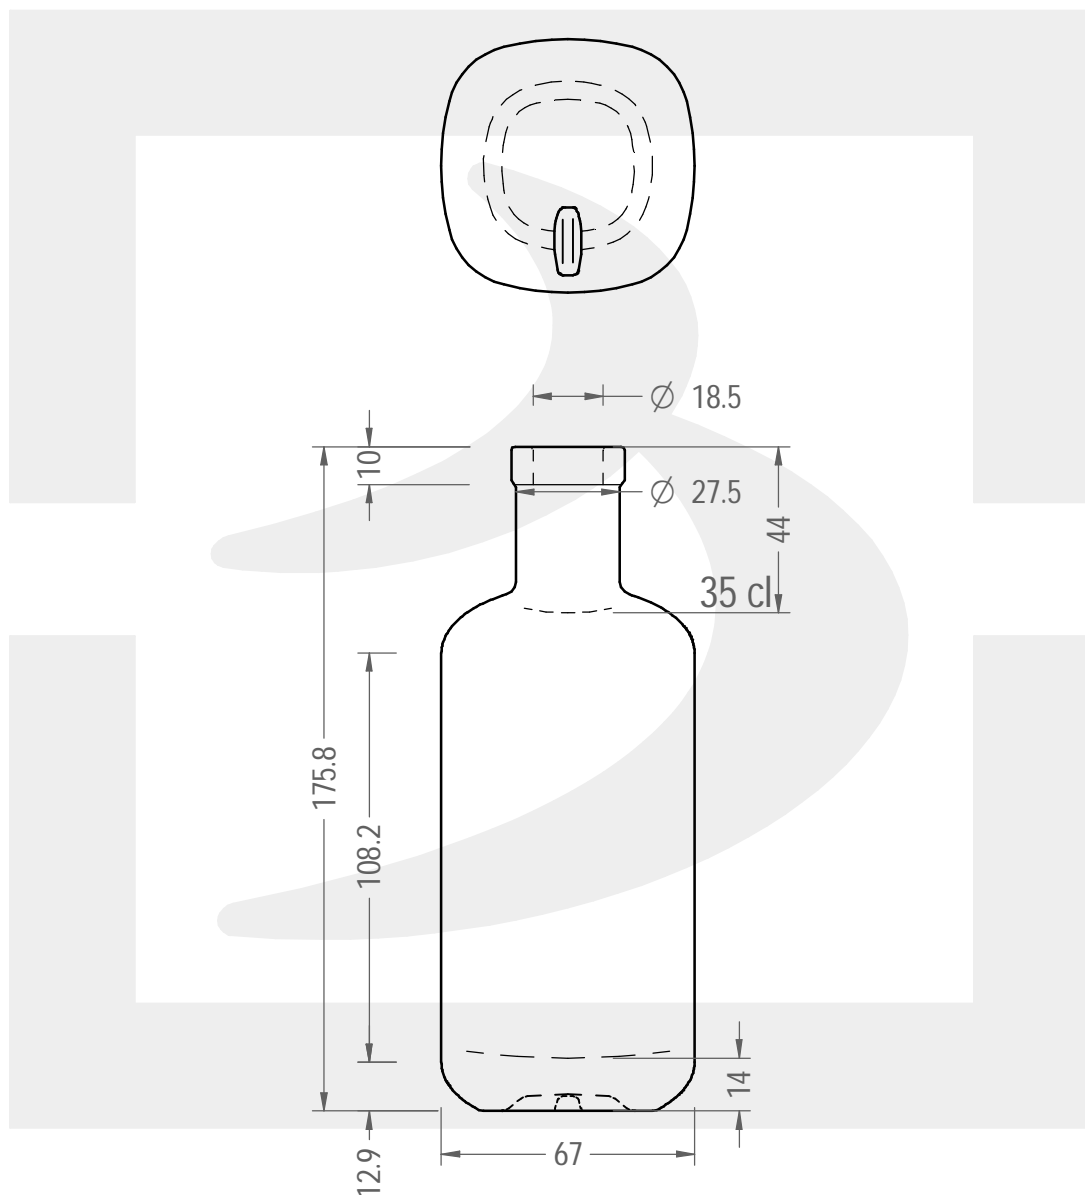

ARTICOLO / ITEM

BOT. KYOTO 350 FVL 10 *

Colore : BIANCO EXTRA
Color : BIANCO EXTRA

berlinpackaging.eu

Il disegno è puramente indicativo e non vincolante - Berlin Packaging Italy S.p.A. non assume garanzia od obbligazione alcuna per l'utilizzo del presente disegno nè per le informazioni in esso riportate
This drawing is approximate and not binding - Berlin Packaging Italy S.p.A. does not assume any guarantee or obligation for use of this drawing or for information contained therein

Capacità R.B. (c.c.):	365	Peso vetro (gr):	400
Brimful capacity (c.c.):		Glass weight (gr):	
Altezza tot. (mm):	175.8	Bocca:	FASCETTA VINOLOK
Total height (mm):		Finish:	
Diametro corpo (mm):	67	Min. foro passante (mm):	16
Body diameter (mm):		Minimum through bore (mm):	
Resistenza a pressione (bar):	-	Scala:	1:2
Pressure resistance (bar):		Scale:	

Per ulteriori informazioni tecniche contattare il referente commerciale
For full technical details please contact sales representative

COD. ARTICOLO / ITEM CODE
25092P1

Data ultimo aggiornamento / Last update: 09/11/2021
Origine / Source: 25092