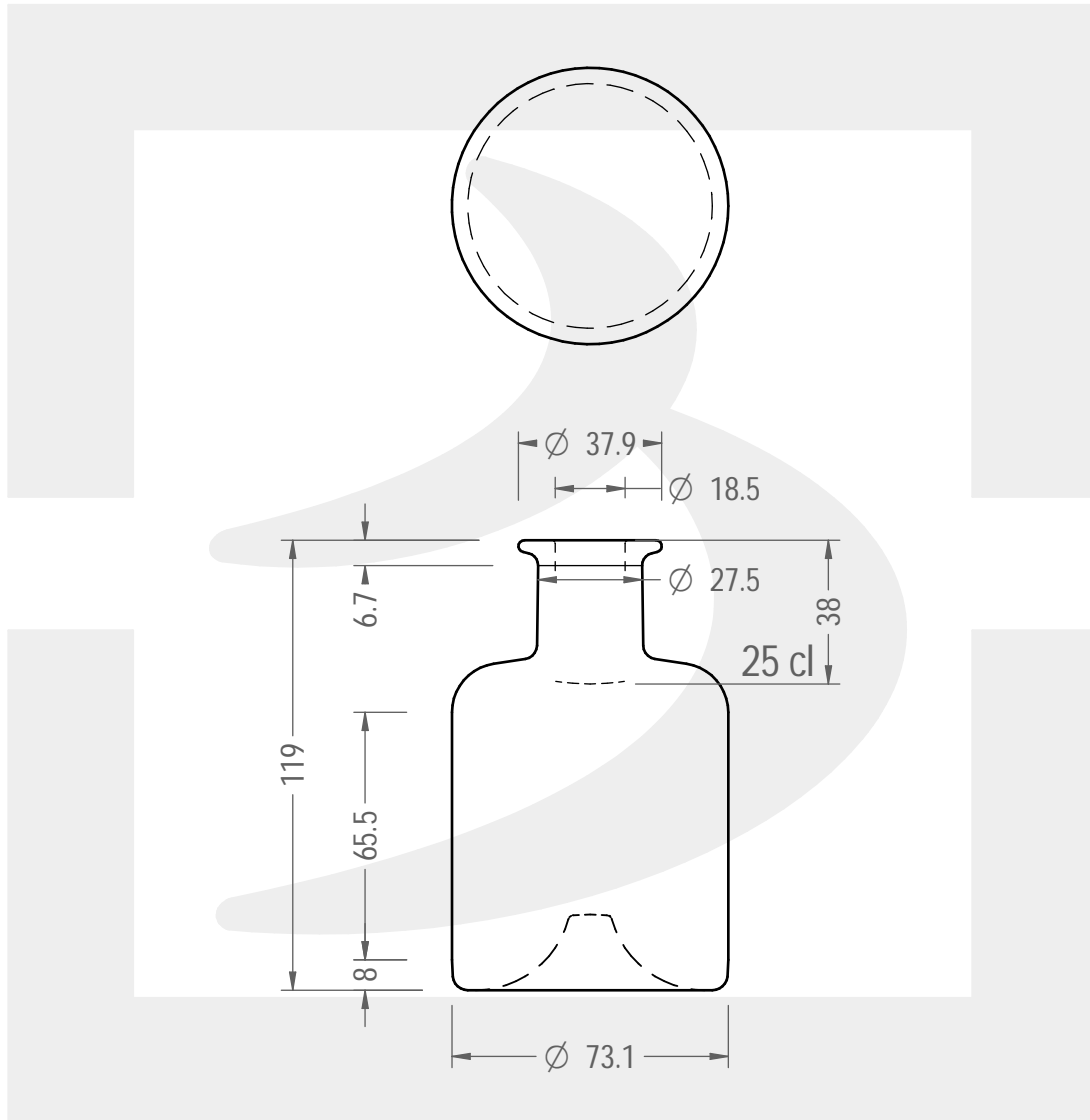

ARTICOLO / ITEM

BOT. HERBALIST 250 BP VS *

Colore : BIANCO EXTRA
Color :

 **bruni glass**
a **berlin packaging** company

www.bruniglass.com

SCALA: 1:2
SCALE:

Capacità R.B. (c.c.) : Brimful cap. (c.c.) :	266	Peso vetro (gr): Glass weight (gr):	250
Altezza tot (mm): Total height (mm):	119	Bocca: Finish:	BOCCA PROFUMO
Diametro corpo (mm): Body diameter (mm):	73.1	Min. foro passante (mm): Minimum through bore (mm):	16

LE QUOTE SONO ESPRESSE IN mm
DIMENSIONS ARE EXPRESSED IN mm

COD. ARTICOLO / ITEM CODE

24986P2

Data ultimo aggiornamento / Last update: 10/03/2021
Origine / Source: 24986