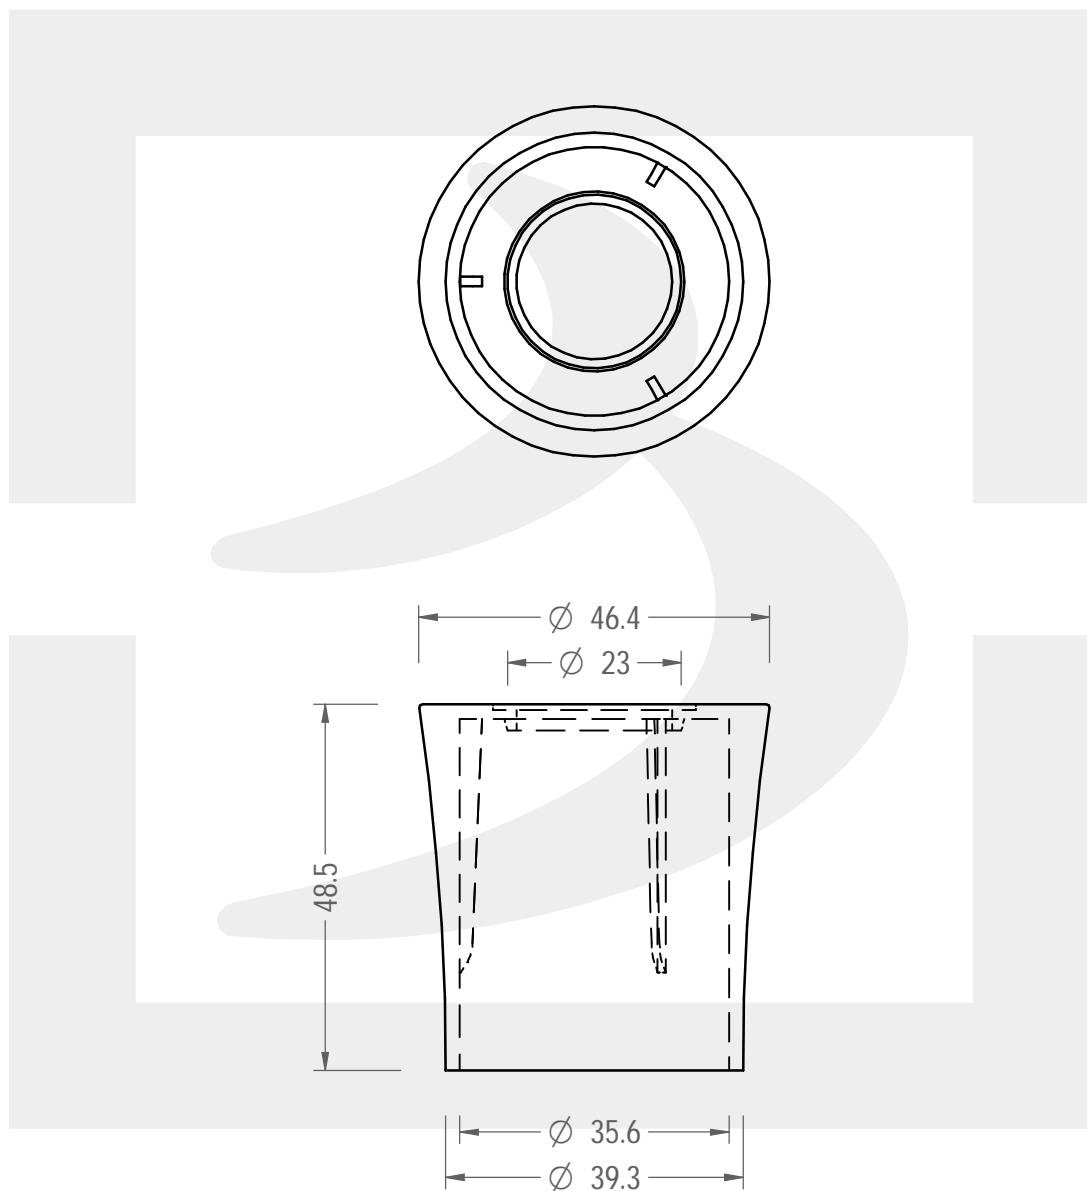

ARTICOLO / ITEM

DIFF P CIL NERO D46 H48 R

Colore :

Color : .

bruni glass

berlinpackaging.eu

Il disegno è puramente indicativo e non vincolante - Berlin Packaging Italy S.p.A. non assume garanzia od obbligazione alcuna per l'utilizzo del presente disegno nè per le informazioni in esso riportate
This drawing is approximate and not binding - Berlin Packaging Italy S.p.A. does not assume any guarantee or obligation for use of this drawing or for information contained therein

Capacità R.B. (c.c.):	0.000	Peso vetro (gr):	0.000
Brimful capacity (c.c.):	0.000	Glass weight (gr):	0.000
Altezza tot. (mm):	0.000	Bocca:	FASCETTA
Total height (mm):	0.000	Finish:	
Diametro corpo (mm):	0.000	Min. foro passante (mm):	
Body diameter (mm):	0.000	Minimum through bore (mm):	
Resistenza a pressione (bar):	-	Scala:	1:1
Pressure resistance (bar):	-	Scale:	1:1

Per ulteriori informazioni tecniche contattare il referente commerciale
For full technical details please contact sales representative

COD. ARTICOLO / ITEM CODE
24947B3

Data ultimo aggiornamento / Last update: 10/11/2021
Origine / Source: 24947