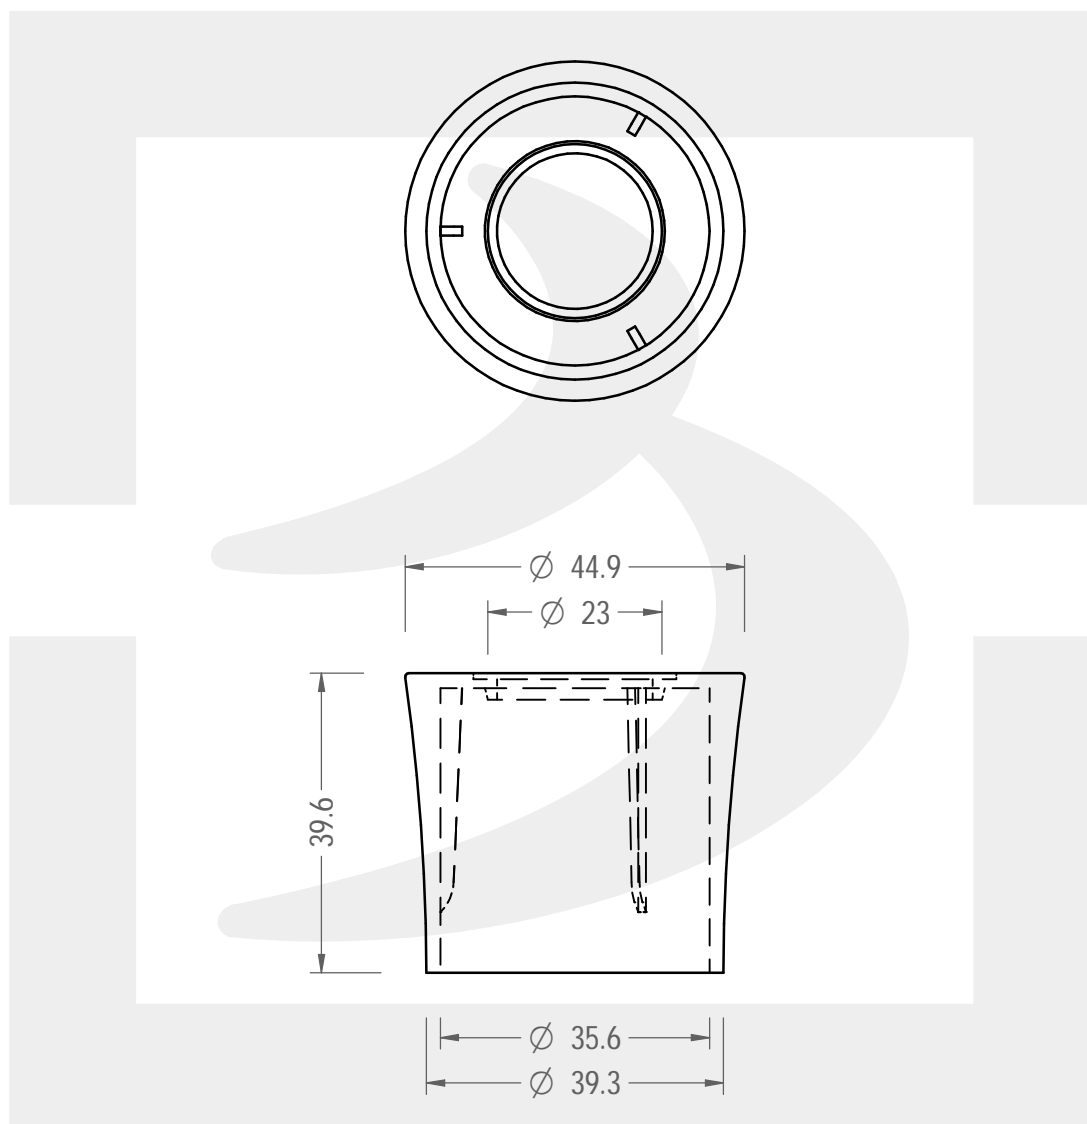

## DIFF P CIL NERO D50 H40 R

Colore :

Color : .

 SCALA: 1:1  
 SCALE:

Capacità R.B. (c.c.) :	0.000	Peso vetro (gr):	0.000
Brimful cap. (c.c.) :		Glass weight (gr):	
Altezza tot (mm):	0.000	Bocca:	FASCETTA
Total height (mm):		Finish:	
Diametro corpo (mm):	0.000	Min. foro passante (mm):	
Body diameter (mm):		Minimum through bore (mm):	

 LE QUOTE SONO ESPRESSE IN mm  
 DIMENSIONS ARE EXPRESSED IN mm

COD. ARTICOLO / ITEM CODE

**24945B3**