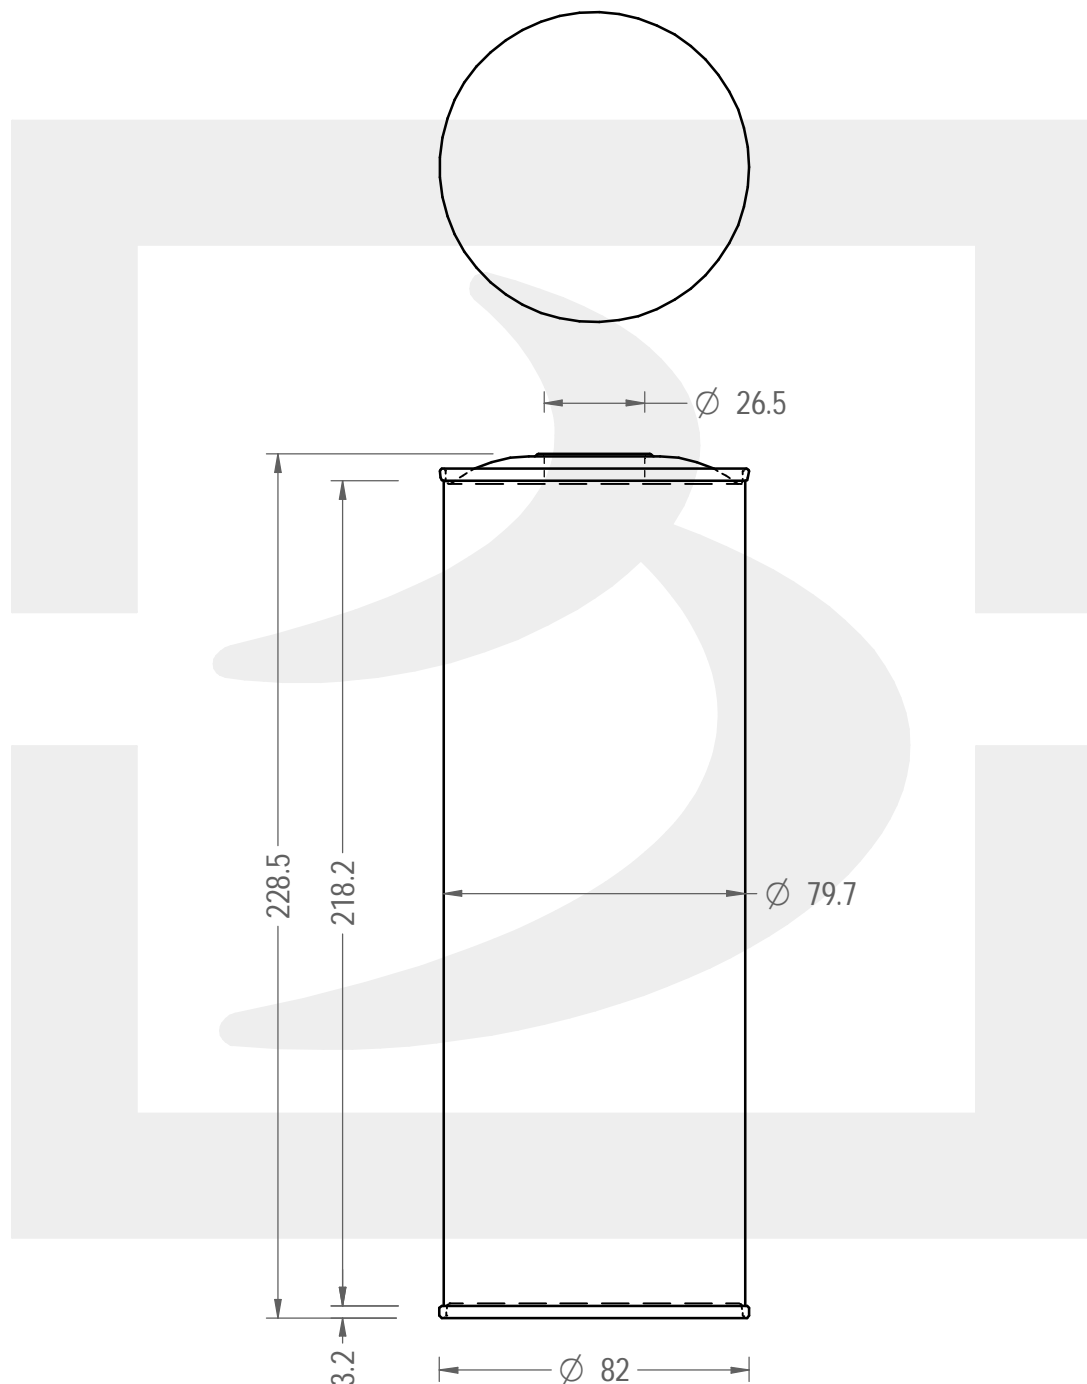

Colore :

Color : •

Il disegno è puramente indicativo e non vincolante - Berlin Packaging Italy S.p.A. non assume garanzia od obbligazione alcuna per l'utilizzo del presente disegno nè per le informazioni in esso riportate
This drawing is approximate and not binding - Berlin Packaging Italy S.p.A. does not assume any guarantee or obligation for use of this drawing or for information contained therein

Capacità R.B. (c.c.):	1000	Peso vetro (gr):	111.9
Brimful capacity (c.c.):		Glass weight (gr):	
Altezza tot. (mm):	225	Bocca:	BOCCA AD INCASTRO PE
Total height (mm):		Finish:	
Diametro corpo (mm):	80	Min. foro passante (mm):	
Body diameter (mm):		Minimum through bore (mm):	
Resistenza a pressione (bar):	-	Scala:	1:2
Pressure resistance (bar):		Scale:	