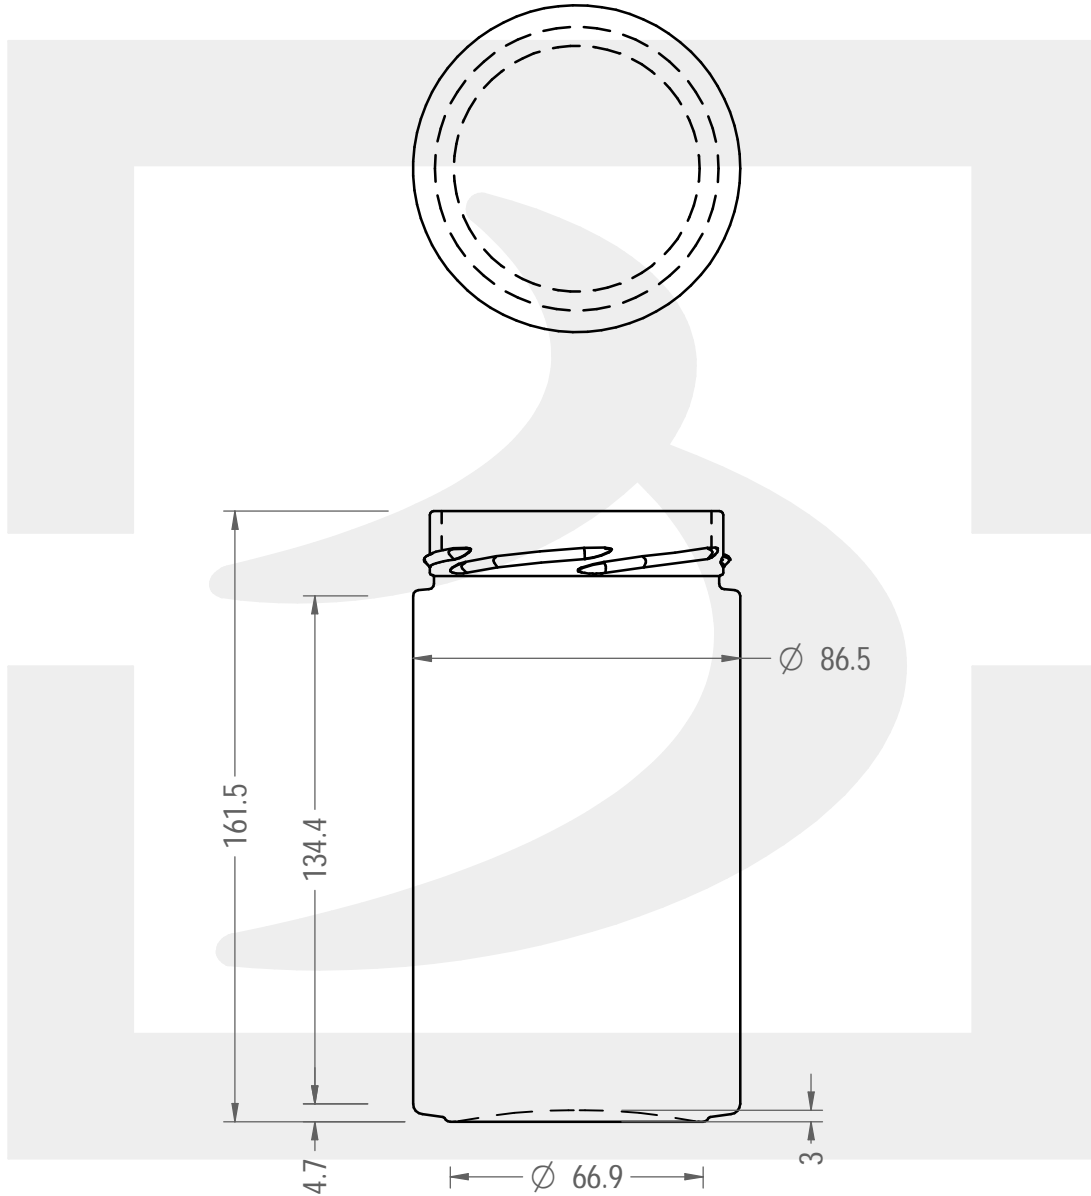

ARTICOLO / ITEM

VASO PLUS82 770 T 82 DEEP H14 CF #\*

Colore : BIANCO  
Color :

 **bruni glass**  
a **berlin packaging** company

www.bruniglass.com

SCALA: 1:2  
SCALE:

Capacità R.B. (c.c.) : Brimful cap. (c.c.) :	770	Peso vetro (gr): Glass weight (gr):	365
Altezza tot (mm): Total height (mm):	161.5	Bocca: Finish:	TWIST-OFF
Diametro corpo (mm): Body diameter (mm):	86.5	Min. foro passante (mm): Minimum through bore (mm):	

LE QUOTE SONO ESPRESSE IN mm  
DIMENSIONS ARE EXPRESSED IN mm

COD. ARTICOLO / ITEM CODE

**24865T2**

Data ultimo aggiornamento / Last update: 18/07/2020  
Origine / Source: 24865