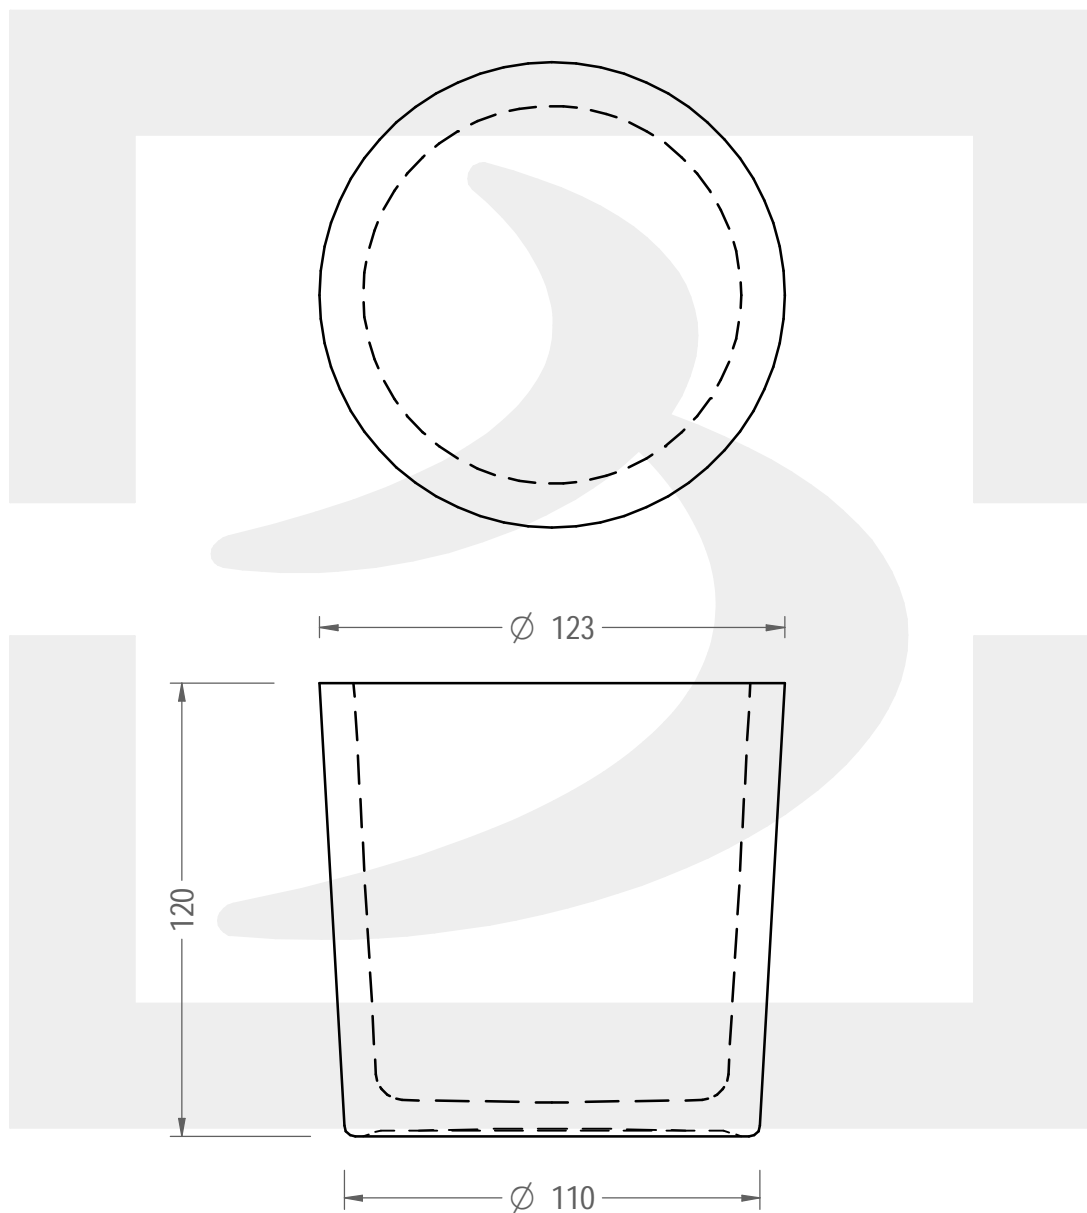

ARTICOLO / ITEM

BICCHIERE PORTACANDELA CIL. 123X120

Colore :

Color : .

bruni glass

berlinpackaging.eu

Il disegno è puramente indicativo e non vincolante - Berlin Packaging Italy S.p.A. non assume garanzia od obbligazione alcuna per l'utilizzo del presente disegno nè per le informazioni in esso riportate
This drawing is approximate and not binding - Berlin Packaging Italy S.p.A. does not assume any guarantee or obligation for use of this drawing or for information contained therein

Capacità R.B. (c.c.):	830	Peso vetro (gr):	1057
Brimful capacity (c.c.):		Glass weight (gr):	
Altezza tot. (mm):	120	Bocca:	
Total height (mm):		Finish:	
Diametro corpo (mm):	123	Min. foro passante (mm):	
Body diameter (mm):		Minimum through bore (mm):	
Resistenza a pressione (bar):	-	Scala:	1:2
Pressure resistance (bar):		Scale:	