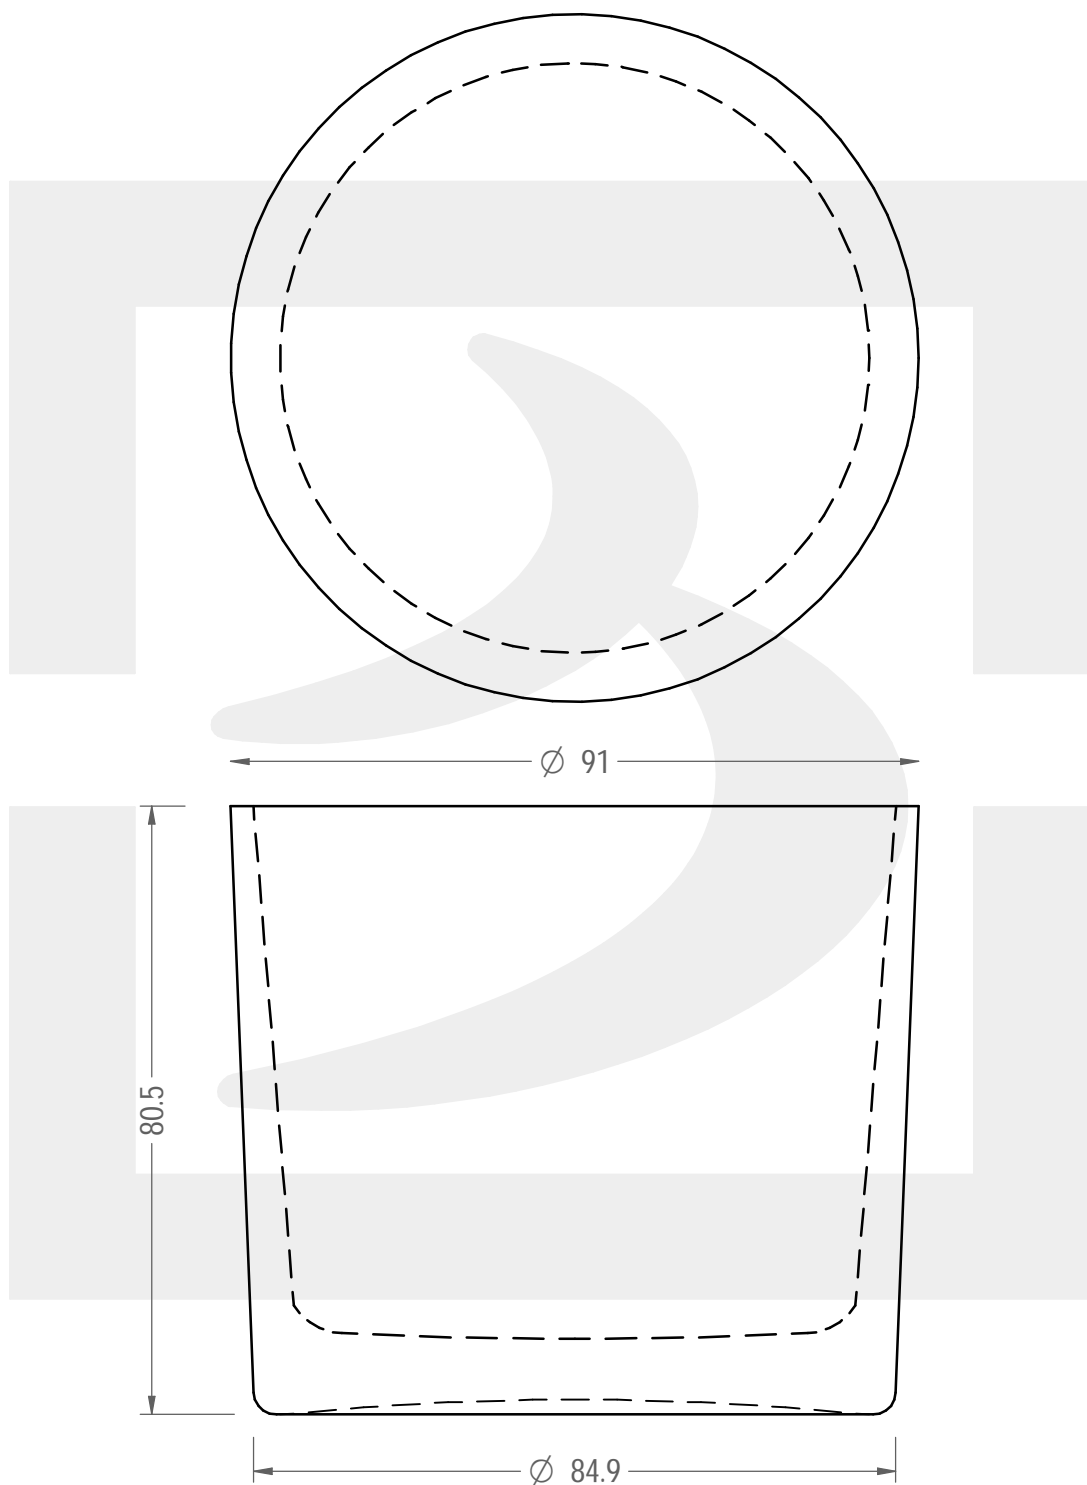

Colore :

Color :

Il disegno è puramente indicativo e non vincolante - Berlin Packaging Italy S.p.A. non assume garanzia od obbligazione alcuna per l'utilizzo del presente disegno nè per le informazioni in esso riportate
This drawing is approximate and not binding - Berlin Packaging Italy S.p.A. does not assume any guarantee or obligation for use of this drawing or for information contained therein

Capacità R.B. (c.c.):	308	Peso vetro (gr):	390
Brimful capacity (c.c.):		Glass weight (gr):	
Altezza tot. (mm):	80.5	Bocca:	
Total height (mm):		Finish:	
Diametro corpo (mm):	91	Min. foro passante (mm):	
Body diameter (mm):		Minimum through bore (mm):	
Resistenza a pressione (bar):	-	Scala:	1:1
Pressure resistance (bar):		Scale:	