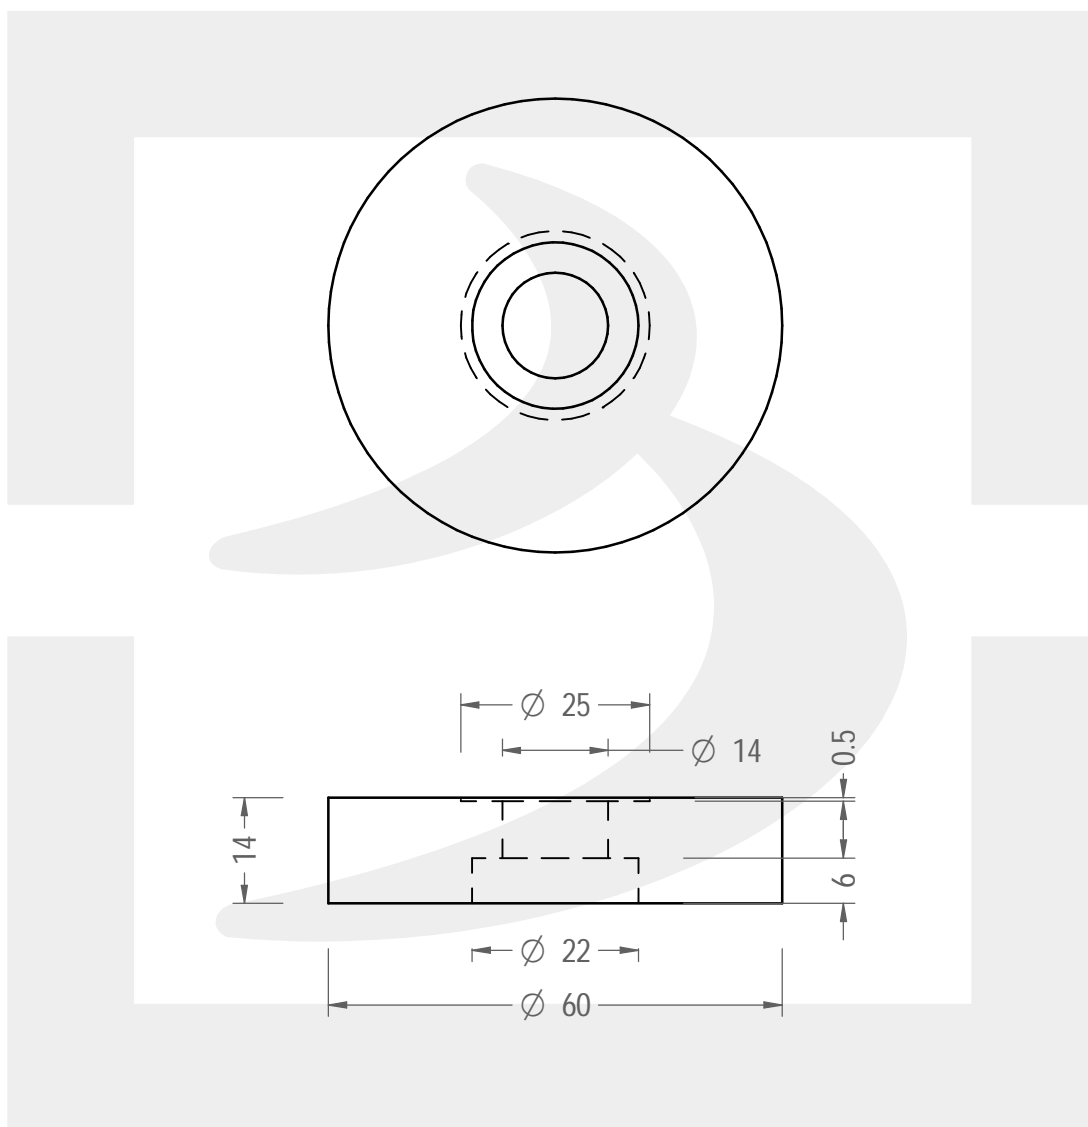

Colore :

Color :

 SCALA: 1:1  
 SCALE:

Capacità R.B. (c.c.) :	0.000	Peso vetro (gr):	25
Brimful cap. (c.c.) :		Glass weight (gr):	
Altezza tot (mm):	14	Bocca:	FASCETTA
Total height (mm):		Finish:	
Diametro corpo (mm):	60	Min. foro passante (mm):	
Body diameter (mm):		Minimum through bore (mm):	

 LE QUOTE SONO ESPRESSE IN mm  
 DIMENSIONS ARE EXPRESSED IN mm

COD. ARTICOLO / ITEM CODE

**24799B3**