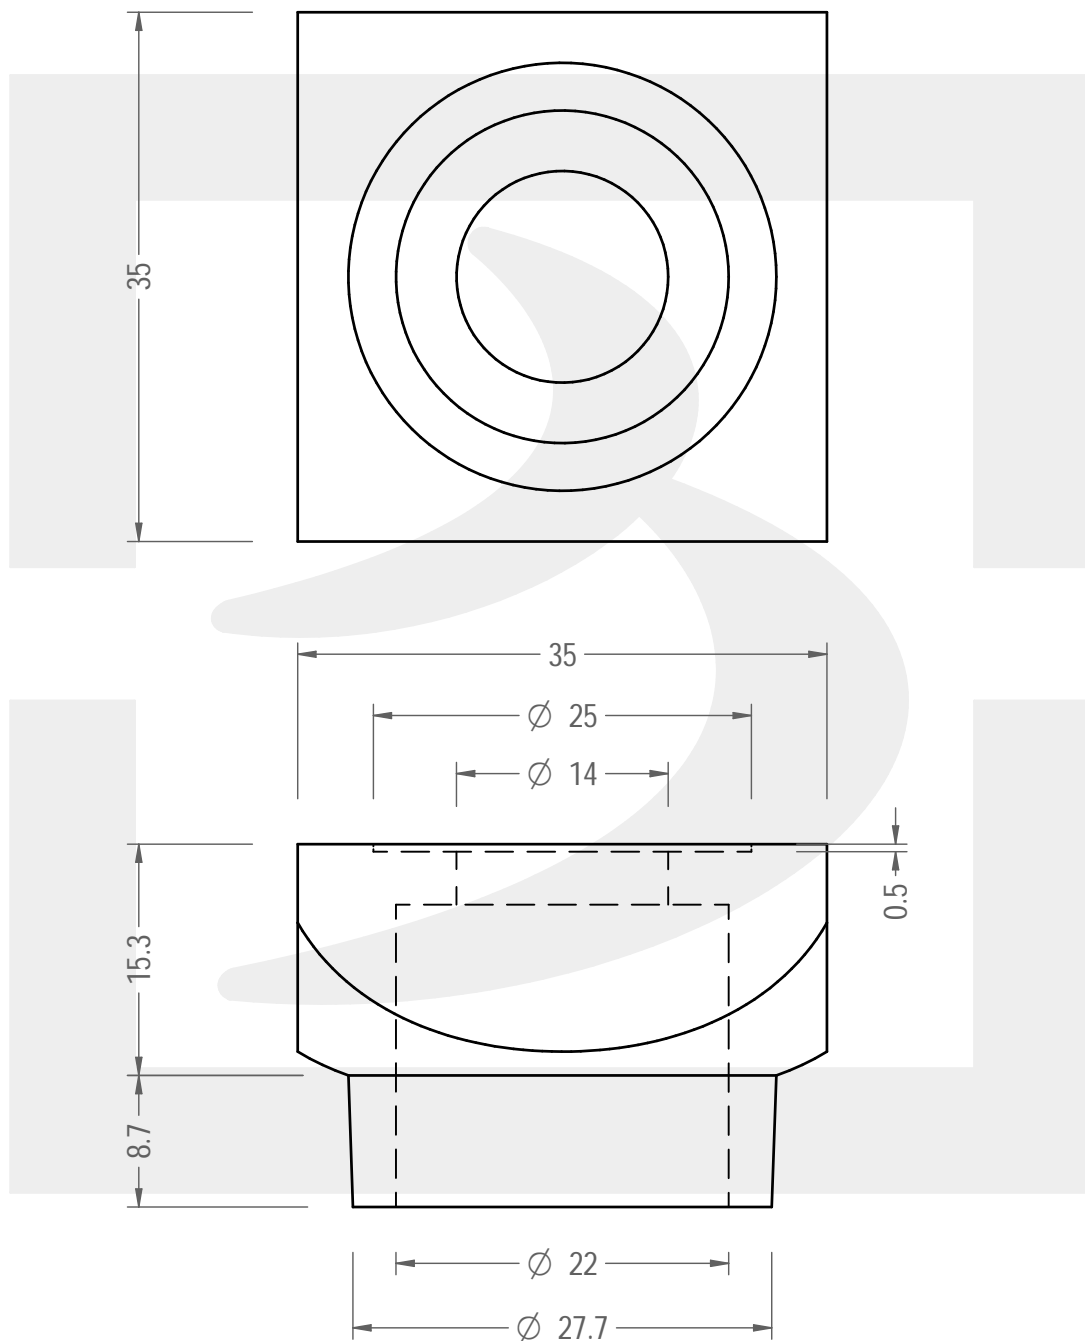

Colore :

Color : .

Il disegno è puramente indicativo e non vincolante - Berlin Packaging Italy S.p.A. non assume garanzia od obbligazione alcuna per l'utilizzo del presente disegno nè per le informazioni in esso riportate
This drawing is approximate and not binding - Berlin Packaging Italy S.p.A. does not assume any guarantee or obligation for use of this drawing or for information contained therein

Capacità R.B. (c.c.):	0.000	Peso vetro (gr):	13.5
Brimful capacity (c.c.):		Glass weight (gr):	
Altezza tot. (mm):	24	Bocca:	FASCETTA
Total height (mm):		Finish:	
Diametro corpo (mm):	35	Min. foro passante (mm):	
Body diameter (mm):		Minimum through bore (mm):	
Resistenza a pressione (bar):	-	Scala:	2:1
Pressure resistance (bar):		Scale:	

Per ulteriori informazioni tecniche contattare il referente commerciale
For full technical details please contact sales representative

COD. ARTICOLO / ITEM CODE
24798B3