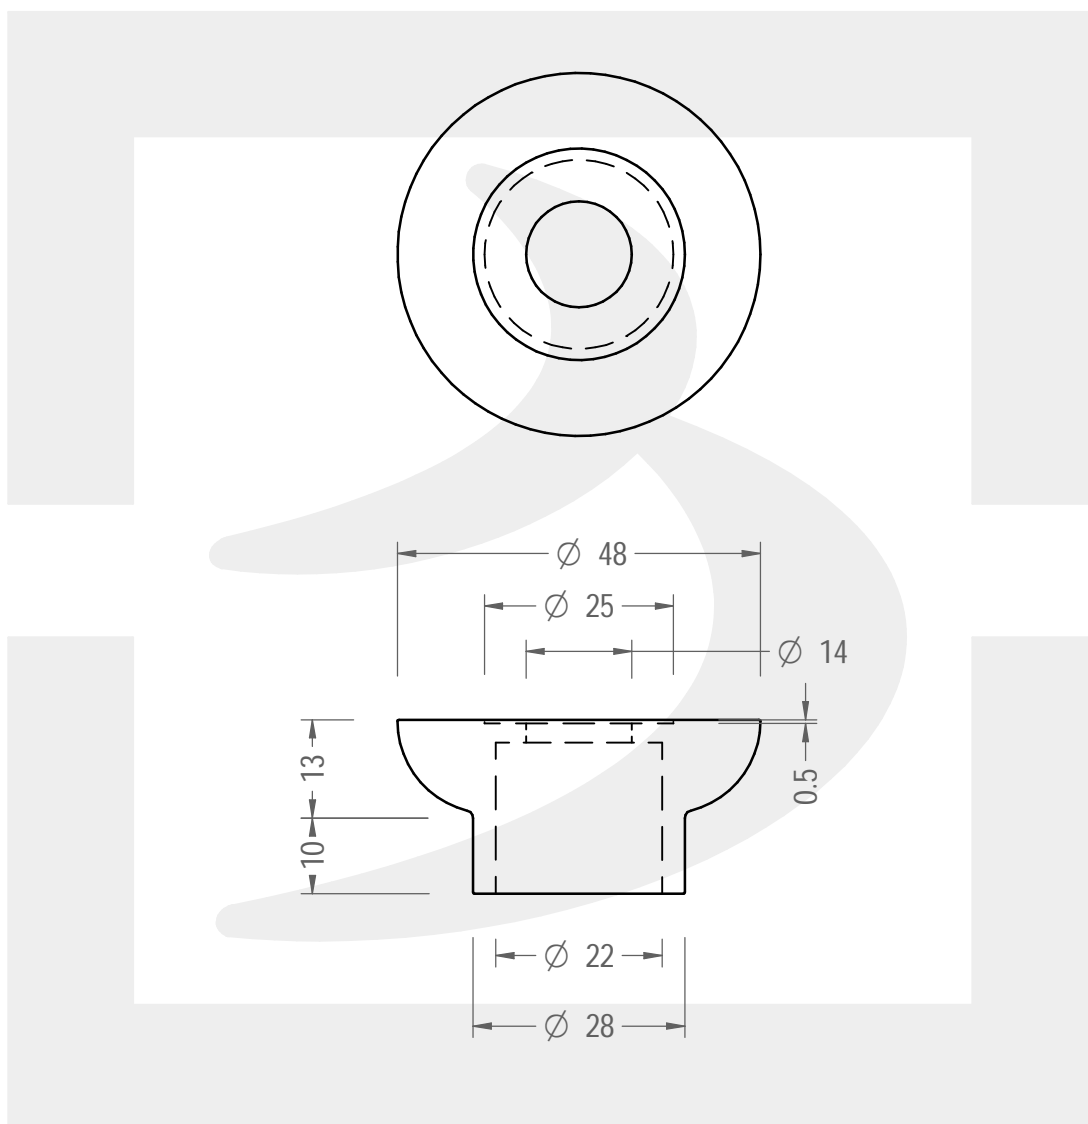

Colore :

Color :

SCALA: 1:1
SCALE:

Capacità R.B. (c.c.): Brimful cap. (c.c.):	0.000	Peso vetro (gr): Glass weight (gr):	14
Altezza tot (mm): Total height (mm):	23	Bocca: Finish:	FASCETTA
Diametro corpo (mm): Body diameter (mm):	48	Min. foro passante (mm): Minimum through bore (mm):	

LE QUOTE SONO ESPRESSE IN mm
DIMENSIONS ARE EXPRESSED IN mm

COD. ARTICOLO / ITEM CODE

24797B3