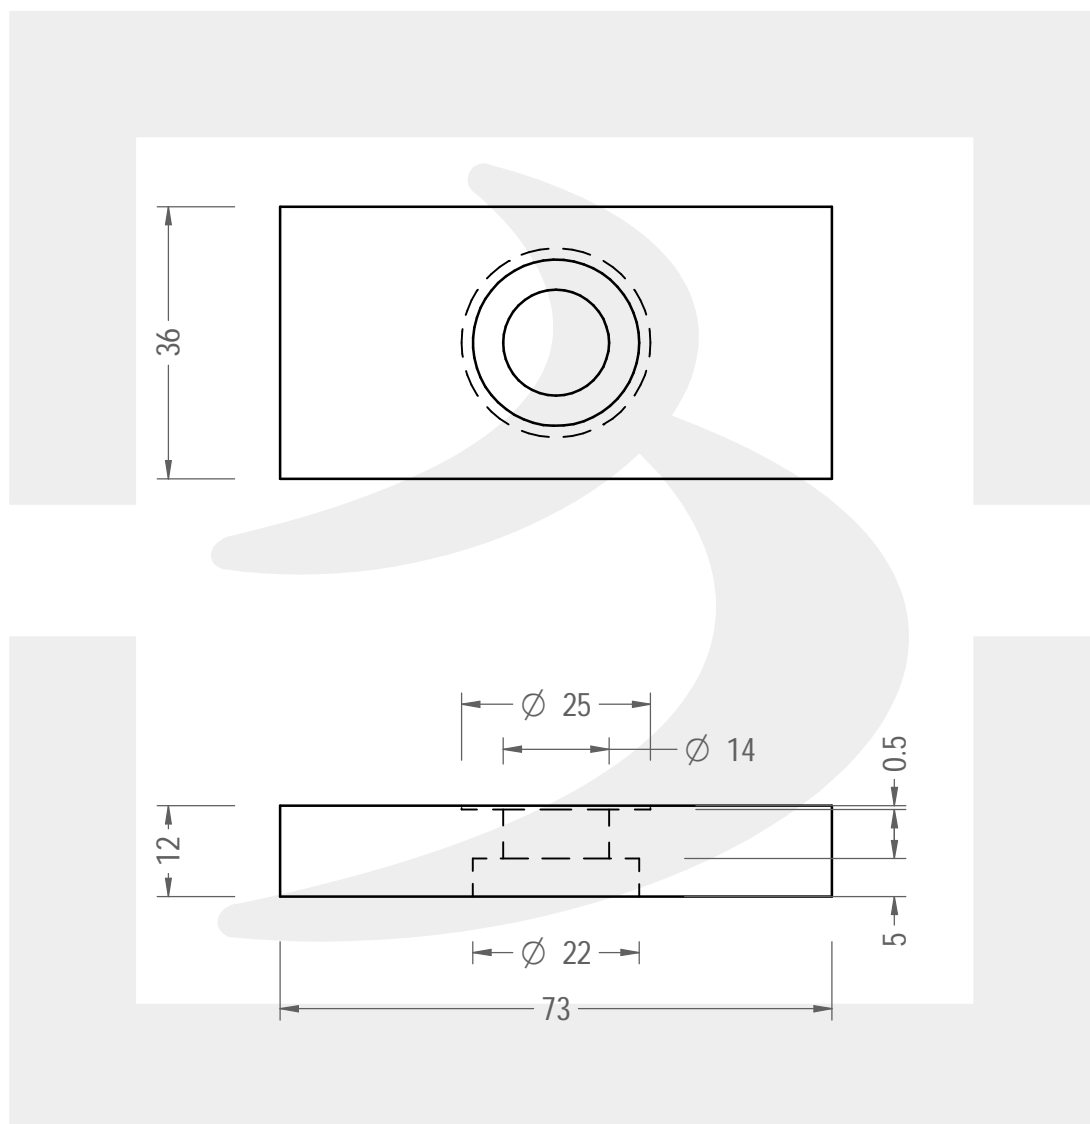

Colore :

Color :

 SCALA: 1:1
 SCALE:

Capacità R.B. (c.c.): Brimful cap. (c.c.):	0.000	Peso vetro (gr): Glass weight (gr):	23
Altezza tot (mm): Total height (mm):	12	Bocca: Finish:	FASCETTA
Diametro corpo (mm): Body diameter (mm):	73	Min. foro passante (mm): Minimum through bore (mm):	

 LE QUOTE SONO ESPRESSE IN mm
 DIMENSIONS ARE EXPRESSED IN mm

COD. ARTICOLO / ITEM CODE

24796B3