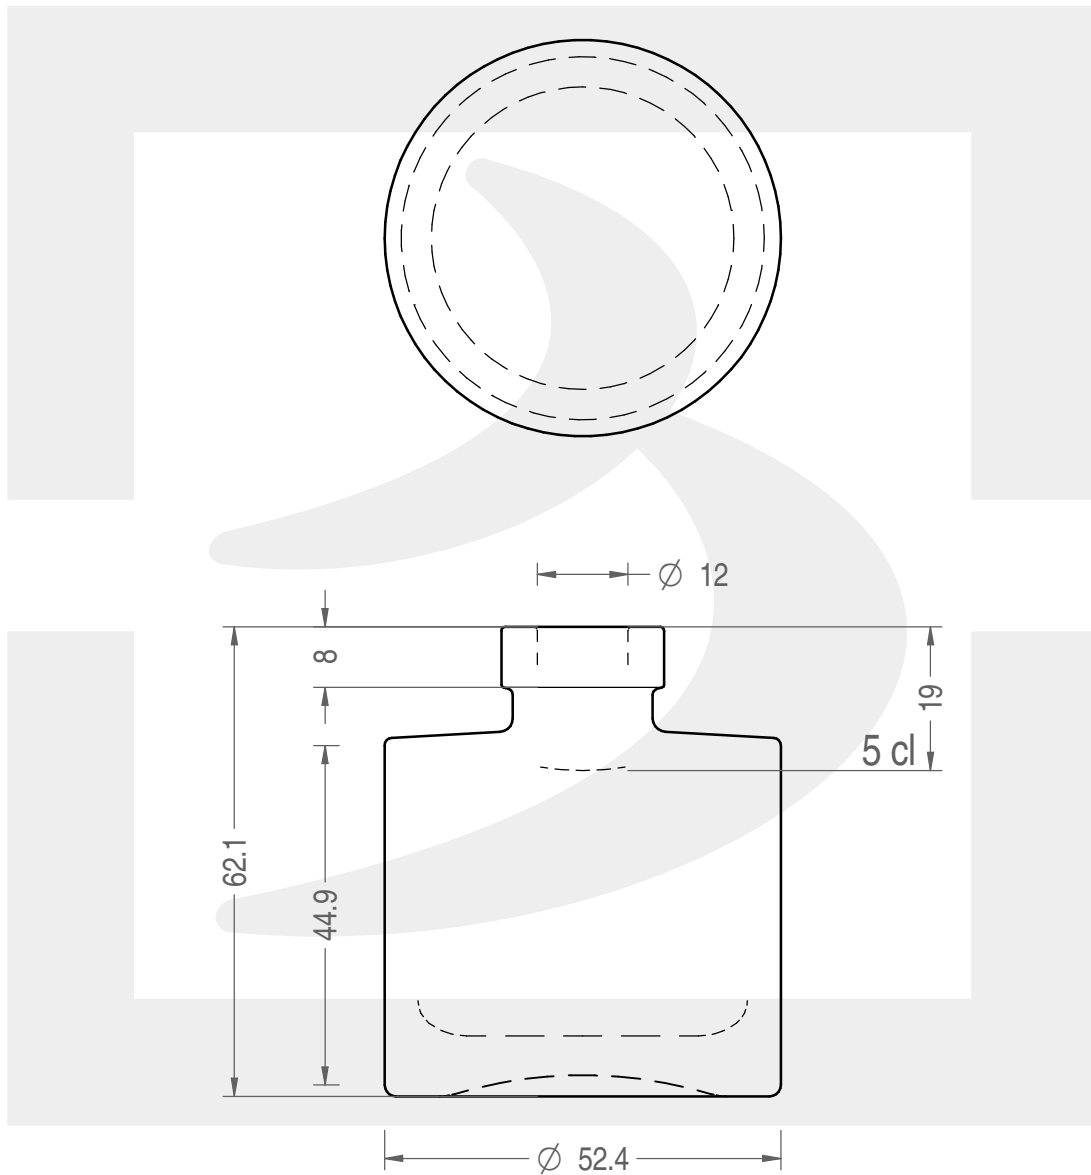

ARTICOLO / ITEM

BOT. ELISE 50 F 8 *

Colore : BIANCO EXTRA
Color :

 **bruni glass**
a **berlin packaging** company

www.bruniglass.com

SCALA: 1:1
SCALE:

Capacità R.B. (c.c.) : Brimful cap. (c.c.) :	58	Peso vetro (gr): Glass weight (gr):	120
Altezza tot (mm): Total height (mm):	62.1	Bocca: Finish:	FASCETTA
Diametro corpo (mm): Body diameter (mm):	52.4	Min. foro passante (mm): Minimum through bore (mm):	10.5

LE QUOTE SONO ESPRESSE IN mm
DIMENSIONS ARE EXPRESSED IN mm

COD. ARTICOLO / ITEM CODE

24713B2

Data ultimo aggiornamento / Last update: 27/08/2019
Origine / Source: 24713