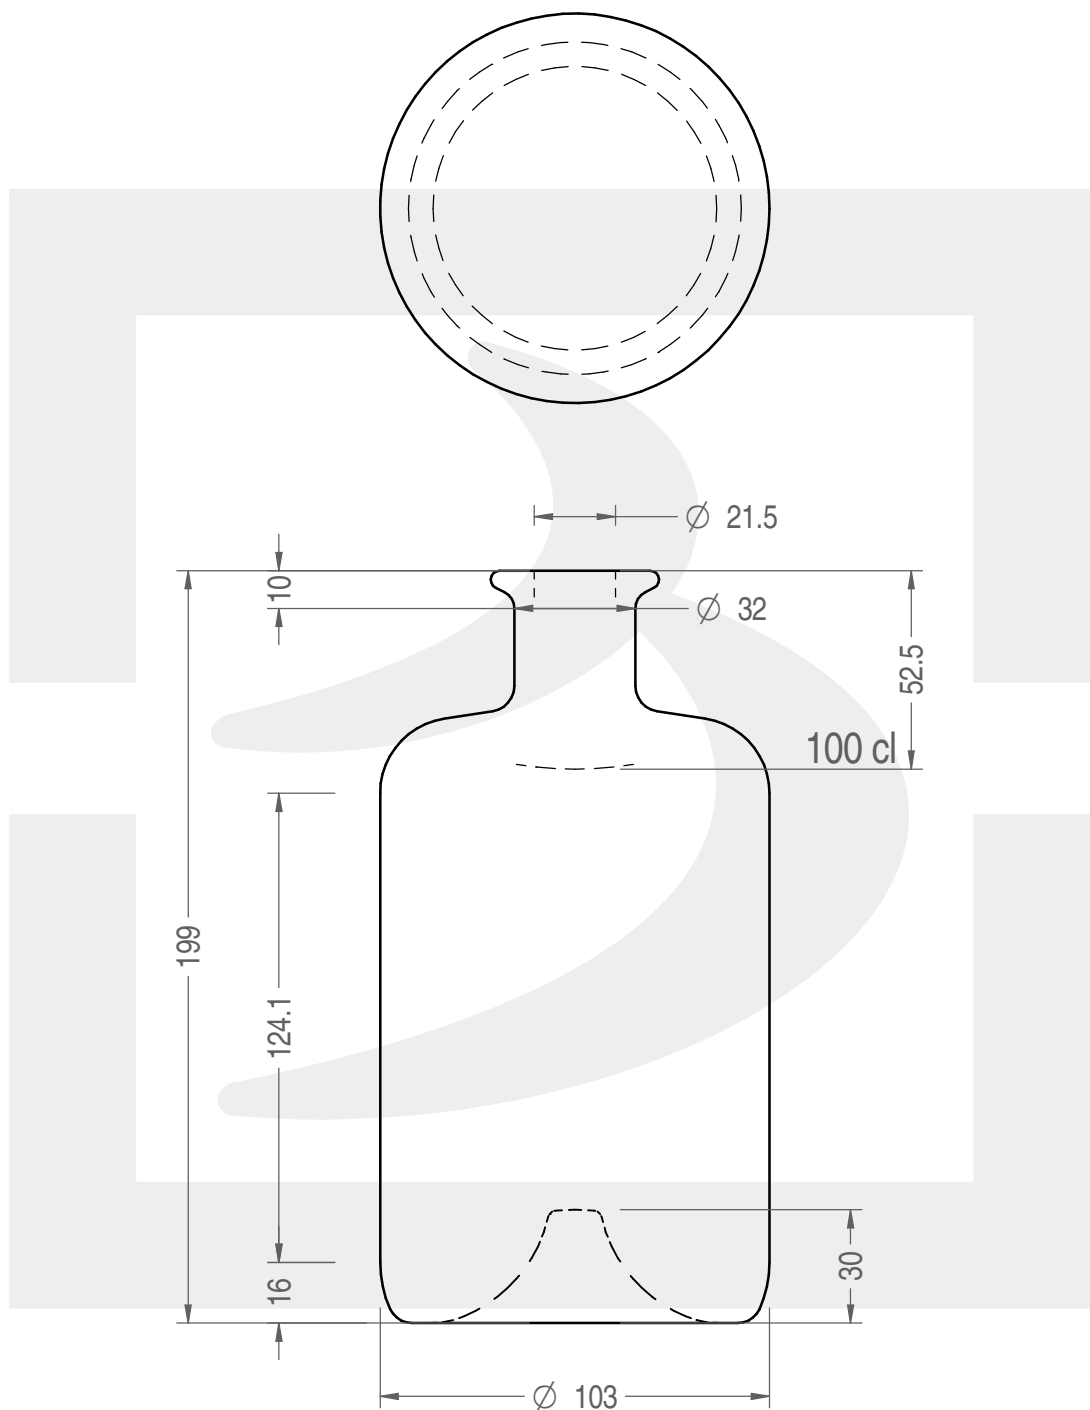

ARTICOLO / ITEM

BOT. HERBALIST 1000 BP *

Colore : BIANCO EXTRA
Color :

 **bruni glass**
a **berlin packaging** company

www.bruniglass.com

SCALA: 1:2
SCALE:

Capacità R.B. (c.c.) : Brimful cap. (c.c.) :	1070	Peso vetro (gr): Glass weight (gr):	600
Altezza tot (mm): Total height (mm):	199	Bocca: Finish:	BOCCA PROFUMO
Diametro corpo (mm): Body diameter (mm):	103	Min. foro passante (mm): Minimum through bore (mm):	19

LE QUOTE SONO ESPRESSE IN mm
DIMENSIONS ARE EXPRESSED IN mm

COD. ARTICOLO / ITEM CODE

24712P2

Data ultimo aggiornamento / Last update: 06/08/2019
Origine / Source: 24712