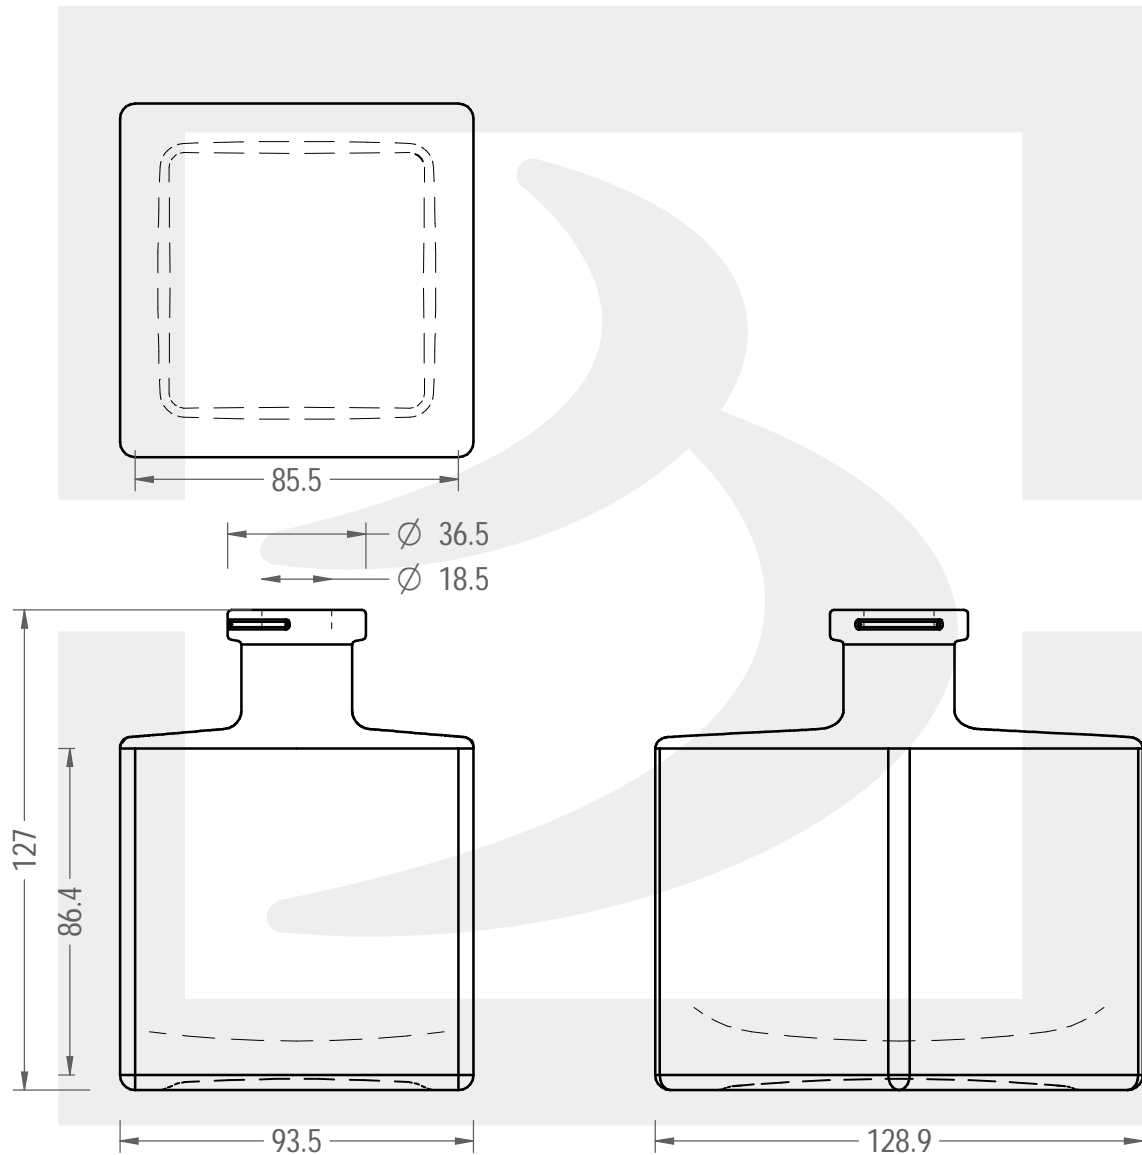

ARTICOLO / ITEM

BOT. LUZ 500 F 8,3 VS *

Colore :
Color : BIANCO EXTRA

 **bruni glass**
a berlin packaging company

www.bruniglass.com

SCALA: 1:2
SCALE:

Capacità R.B. (c.c.): Brimful cap. (c.c.):	525	Peso vetro (gr): Glass weight (gr):	750
Altezza tot (mm): Total height (mm):	127	Bocca: Finish:	FASCETTA
Diametro corpo (mm): Body diameter (mm):	93.5	Min. foro passante (mm): Minimum through bore (mm):	16

LE QUOTE SONO ESPRESSE IN mm
DIMENSIONS ARE EXPRESSED IN mm

COD. ARTICOLO / ITEM CODE

24709T1

Data ultimo aggiornamento / Last update: 06/03/2020
Origine / Source: 23163