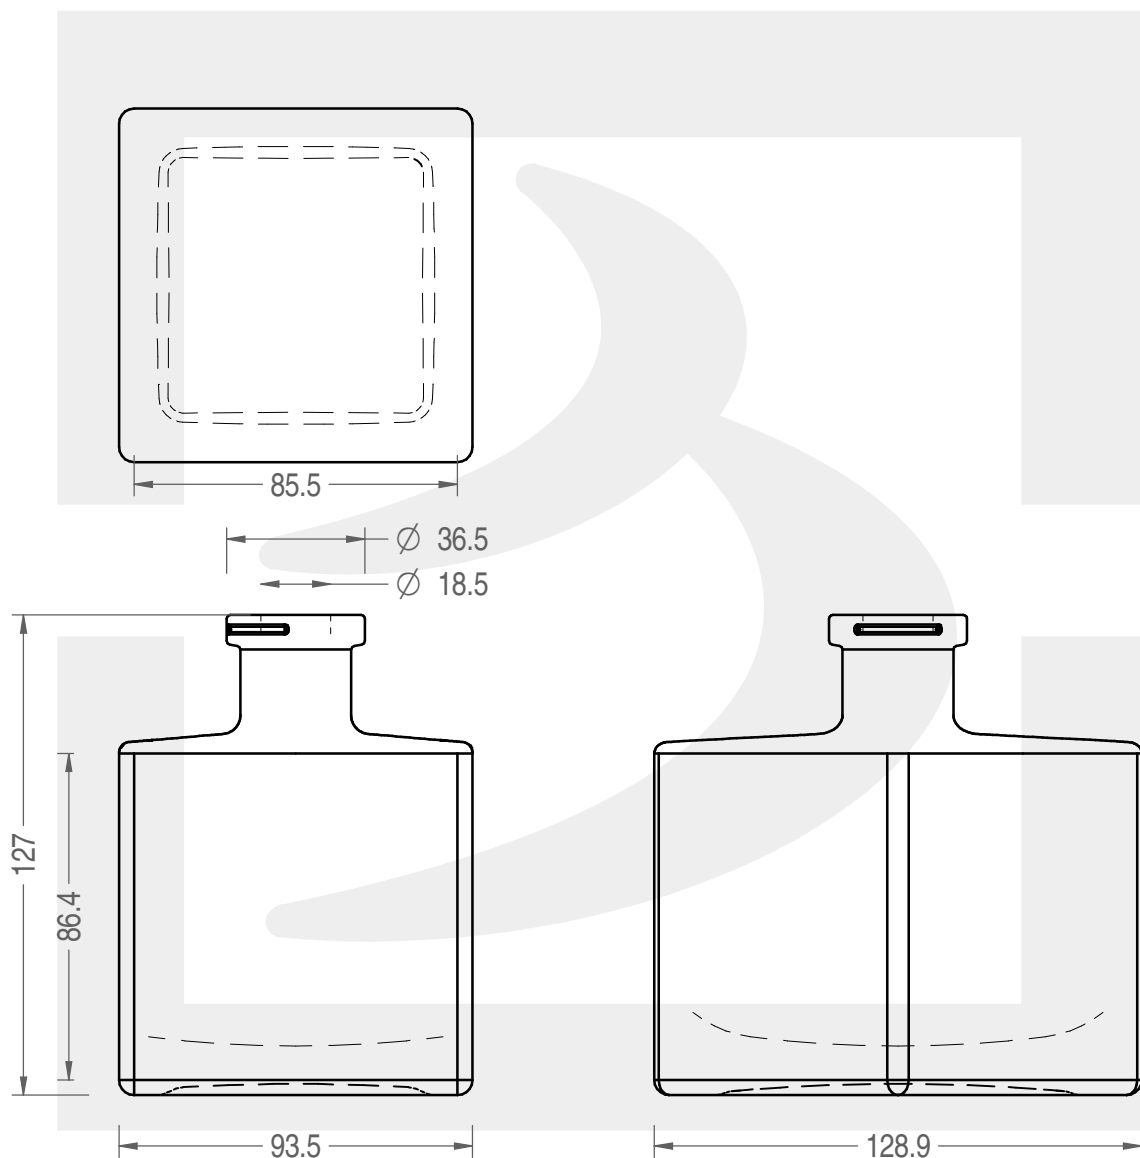

ARTICOLO / ITEM

BOT. LUZ 500 F 8,3 VS *

Colore : BIANCO EXTRA
Color :

SCALA: 1:2
SCALE:

Capacità R.B. (c.c.) :	525	Peso vetro (gr):	750
Brimful cap. (c.c.):		Glass weight (gr):	
Altezza tot (mm):	127	Bocca:	FASCETTA
Total height (mm):		Finish:	
Diametro corpo (mm):	93.5	Min. foro passante (mm):	16
Body diameter (mm):		Minimum through bore (mm):	

LE QUOTE SONO ESPRESSE IN mm
DIMENSIONS ARE EXPRESSED IN mm

COD. ARTICOLO / ITEM CODE
24709P1