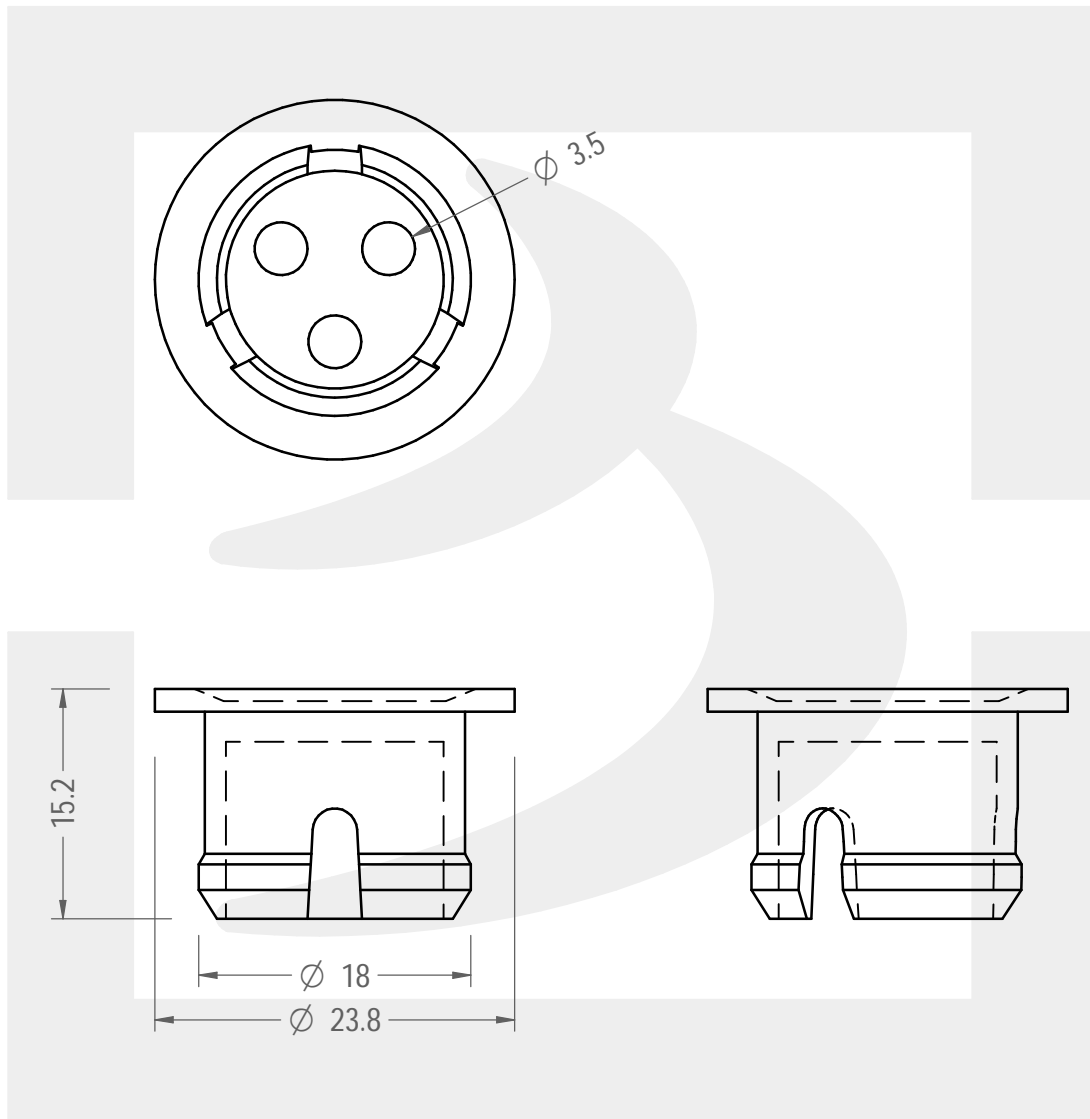

ARTICOLO / ITEM

DIFF PLUG NERO D23,8 H15,2 3HOLES

Colore :

Color :

 **bruni glass**
a **berlin packaging** company

www.bruniglass.com

SCALA: 2:1
SCALE:

Capacità R.B. (c.c.) : Brimful cap. (c.c.) :	0.000	Peso vetro (gr): Glass weight (gr):	4
Altezza tot (mm): Total height (mm):	15.2	Bocca: Finish:	BOCCA PROFUMO
Diametro corpo (mm): Body diameter (mm):	23.8	Min. foro passante (mm): Minimum through bore (mm):	

LE QUOTE SONO ESPRESSE IN mm
DIMENSIONS ARE EXPRESSED IN mm

COD. ARTICOLO / ITEM CODE

24522B3

Data ultimo aggiornamento / Last update: 29/01/2020
Origine / Source: 24522