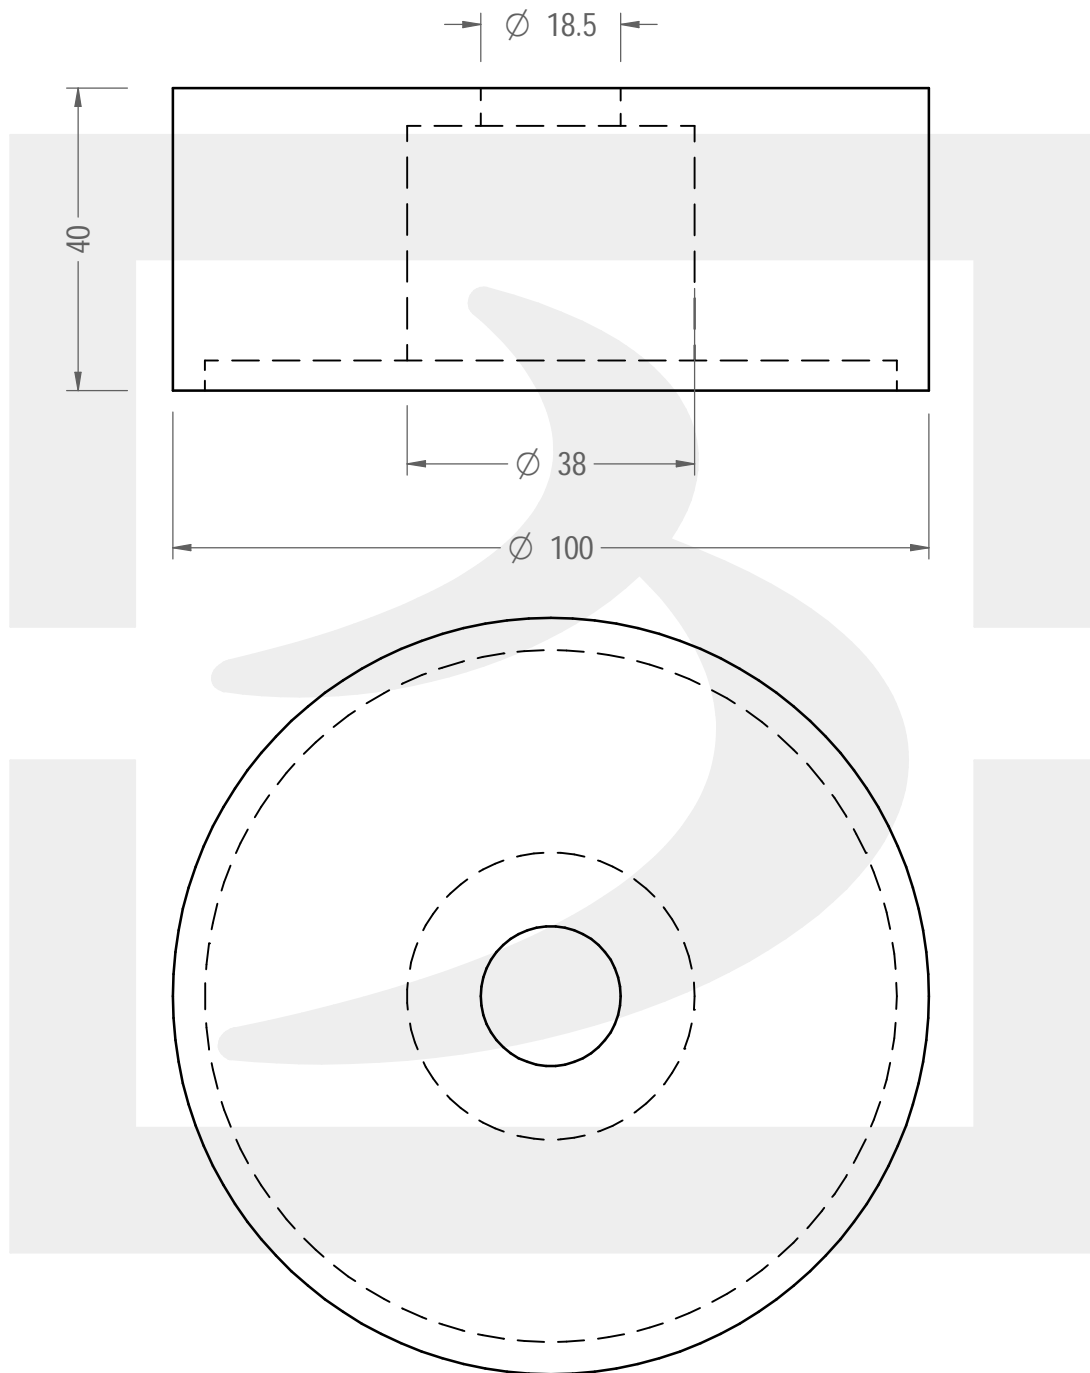

Colore :

Color :

 SCALA: 1:1  
 SCALE:

|   |       |  |          |
|---|-------|--|----------|
| Capacità R.B. (c.c.):<br>Brimful cap. (c.c.): | 0.000 | Peso vetro (gr):<br>Glass weight (gr):                 | 173      |
| Altezza tot (mm):<br>Total height (mm):       | 40    | Bocca:<br>Finish:                                      | FASCETTA |
| Diametro corpo (mm):<br>Body diameter (mm):   | 100   | Min. foro passante (mm):<br>Minimum through bore (mm): |          |

 LE QUOTE SONO ESPRESSE IN mm  
 DIMENSIONS ARE EXPRESSED IN mm

COD. ARTICOLO / ITEM CODE

**24512B3**