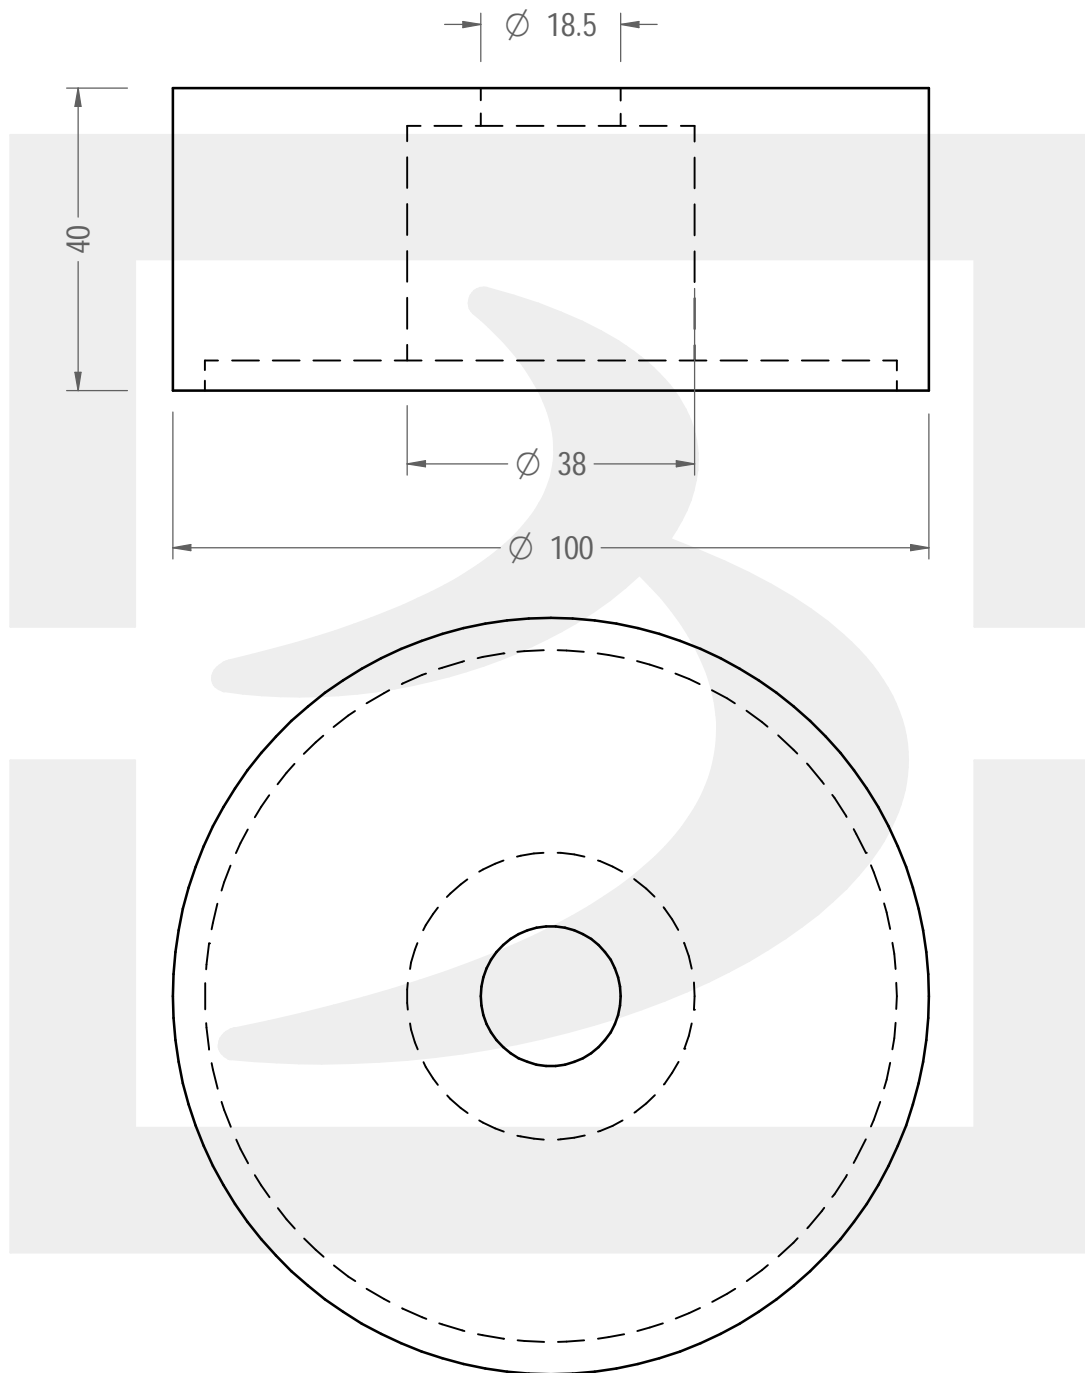

Colore :

Color :

 SCALA: 1:1
 SCALE:

Capacità R.B. (c.c.): Brimful cap. (c.c.):	0.000	Peso vetro (gr): Glass weight (gr):	173
Altezza tot (mm): Total height (mm):	40	Bocca: Finish:	FASCETTA
Diametro corpo (mm): Body diameter (mm):	100	Min. foro passante (mm): Minimum through bore (mm):	

 LE QUOTE SONO ESPRESSE IN mm
 DIMENSIONS ARE EXPRESSED IN mm

COD. ARTICOLO / ITEM CODE

24511B3