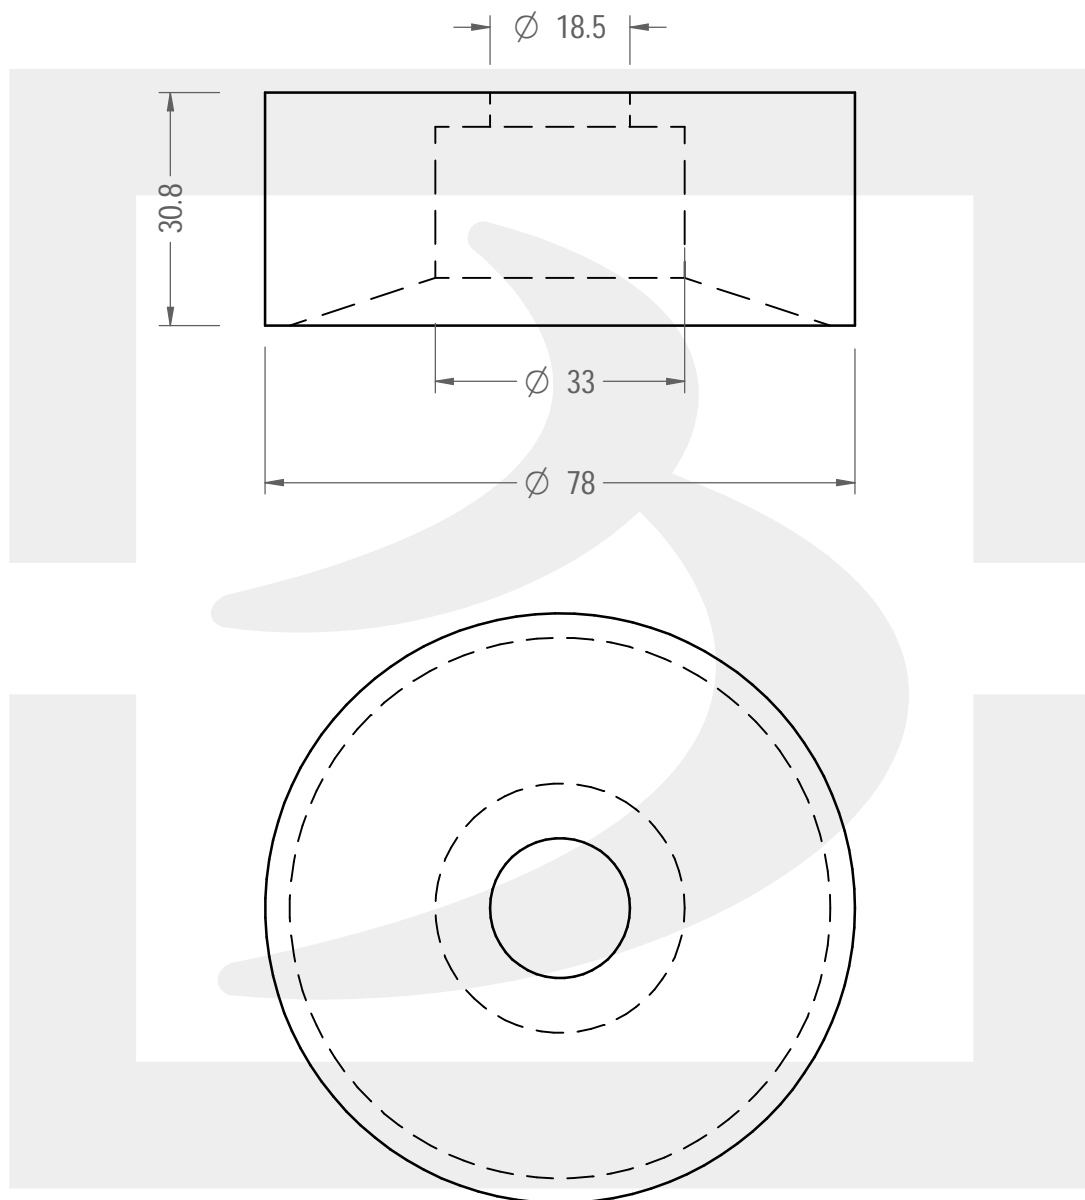

Colore :

Color :

SCALA: 1:1
SCALE:

Capacità R.B. (c.c.) :	0.000	Peso vetro (gr):	88
Brimful cap. (c.c.) :		Glass weight (gr):	
Altezza tot (mm):	30.8	Bocca:	FASCETTA
Total height (mm):		Finish:	
Diametro corpo (mm):	78	Min. foro passante (mm):	
Body diameter (mm):		Minimum through bore (mm):	

LE QUOTE SONO ESPRESSE IN mm
DIMENSIONS ARE EXPRESSED IN mm

COD. ARTICOLO / ITEM CODE

24510B3