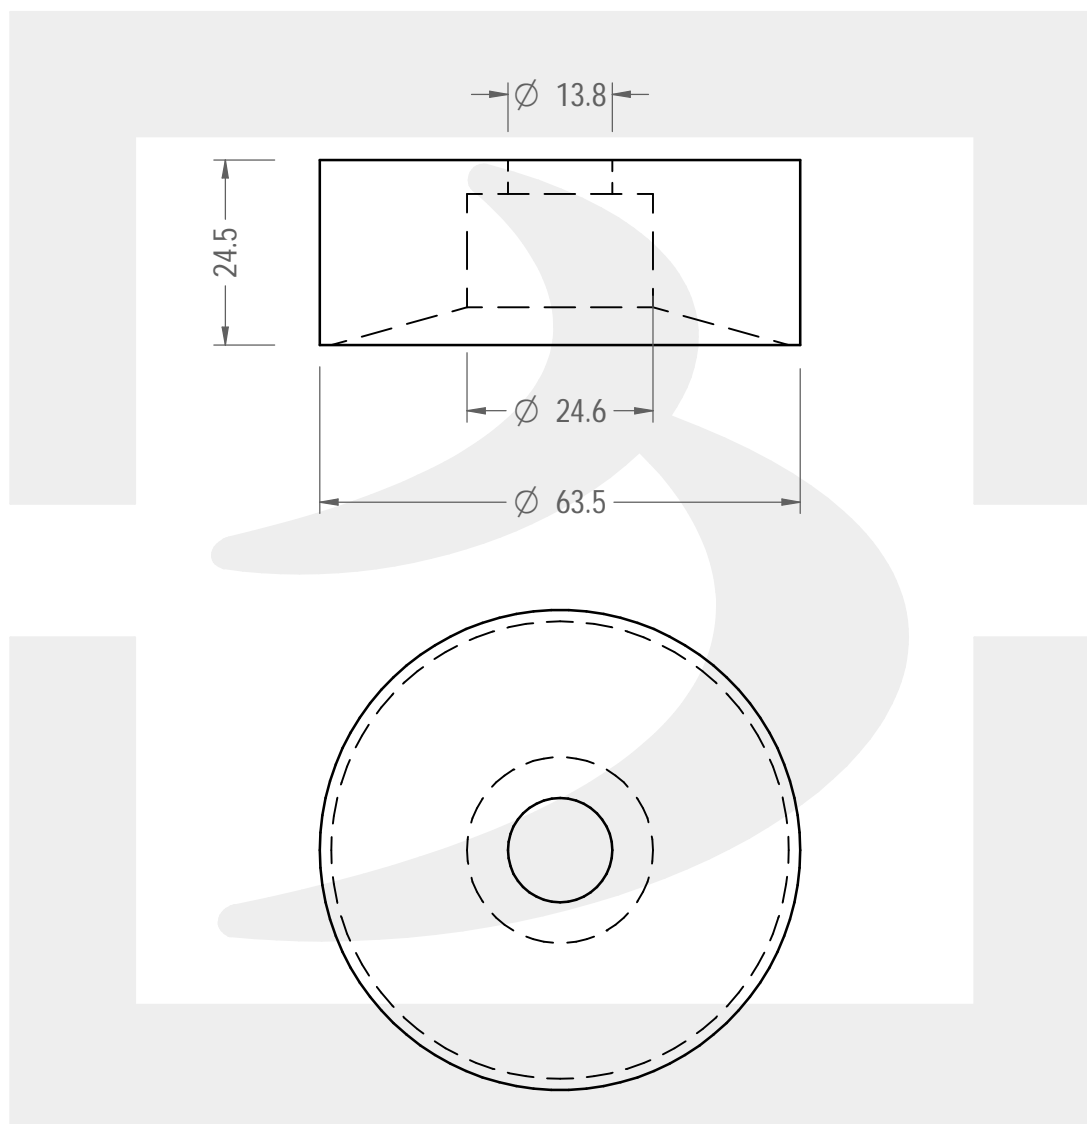

Colore :

Color :

SCALA: 1:1  
SCALE:

Capacità R.B. (c.c.) :	0.000	Peso vetro (gr):	49
Brimful cap. (c.c.) :		Glass weight (gr):	
Altezza tot (mm):	24.5	Bocca:	FASCETTA
Total height (mm):		Finish:	
Diametro corpo (mm):	63.5	Min. foro passante (mm):	
Body diameter (mm):		Minimum through bore (mm):	

LE QUOTE SONO ESPRESSE IN mm  
DIMENSIONS ARE EXPRESSED IN mm

COD. ARTICOLO / ITEM CODE

**24507B3**