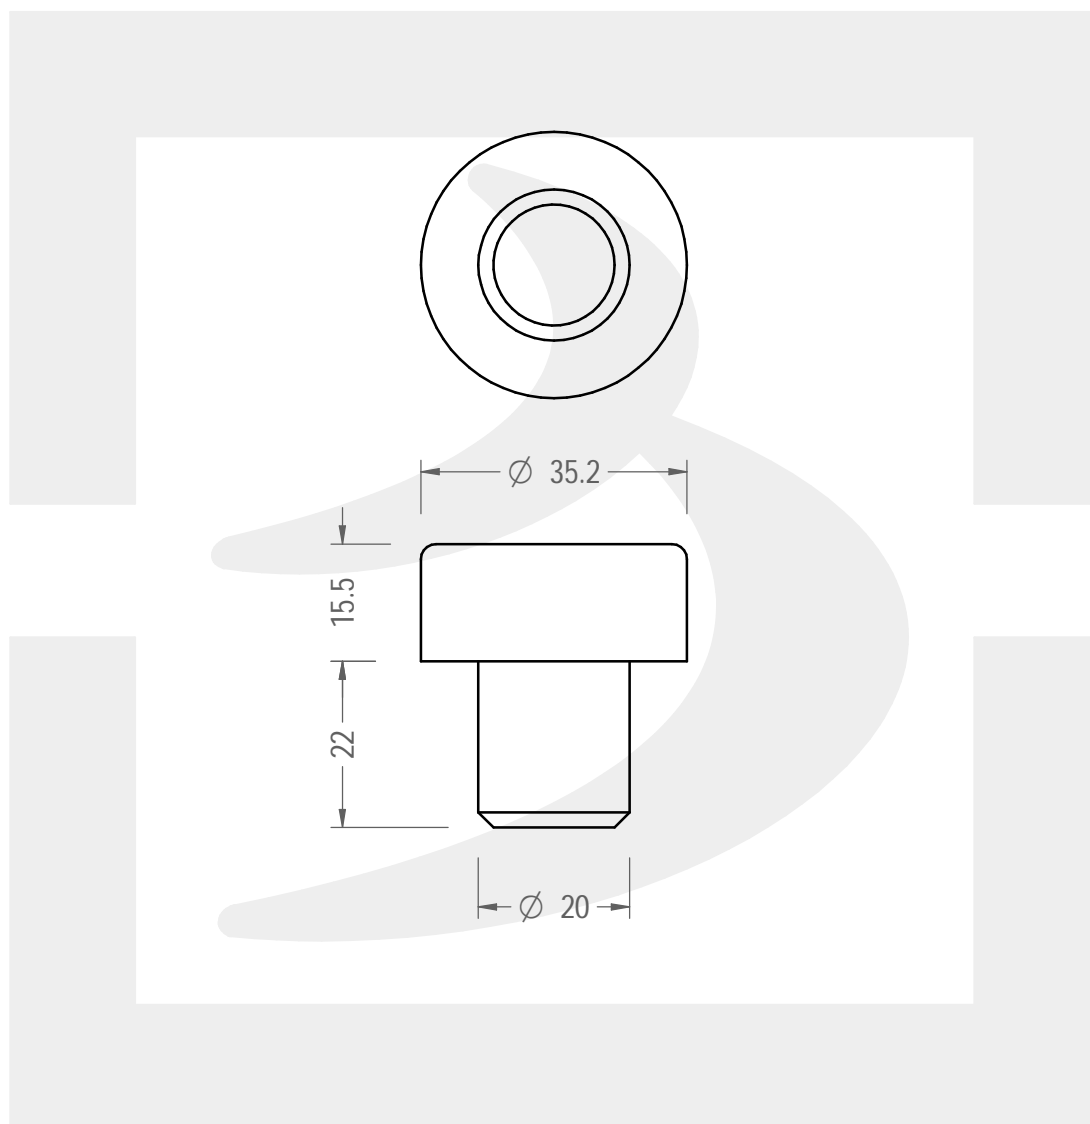

Colore :

Color :

SCALA: 1:1  
SCALE:

Capacità R.B. (c.c.) :	0.000	Peso vetro (gr):	8.7
Brimful cap. (c.c.) :		Glass weight (gr):	
Altezza tot (mm):	27.5	Bocca:	SUGHERO
Total height (mm):		Finish:	
Diametro corpo (mm):	35.2	Min. foro passante (mm):	
Body diameter (mm):		Minimum through bore (mm):	

LE QUOTE SONO ESPRESSE IN mm  
DIMENSIONS ARE EXPRESSED IN mm

COD. ARTICOLO / ITEM CODE

**24432B3**