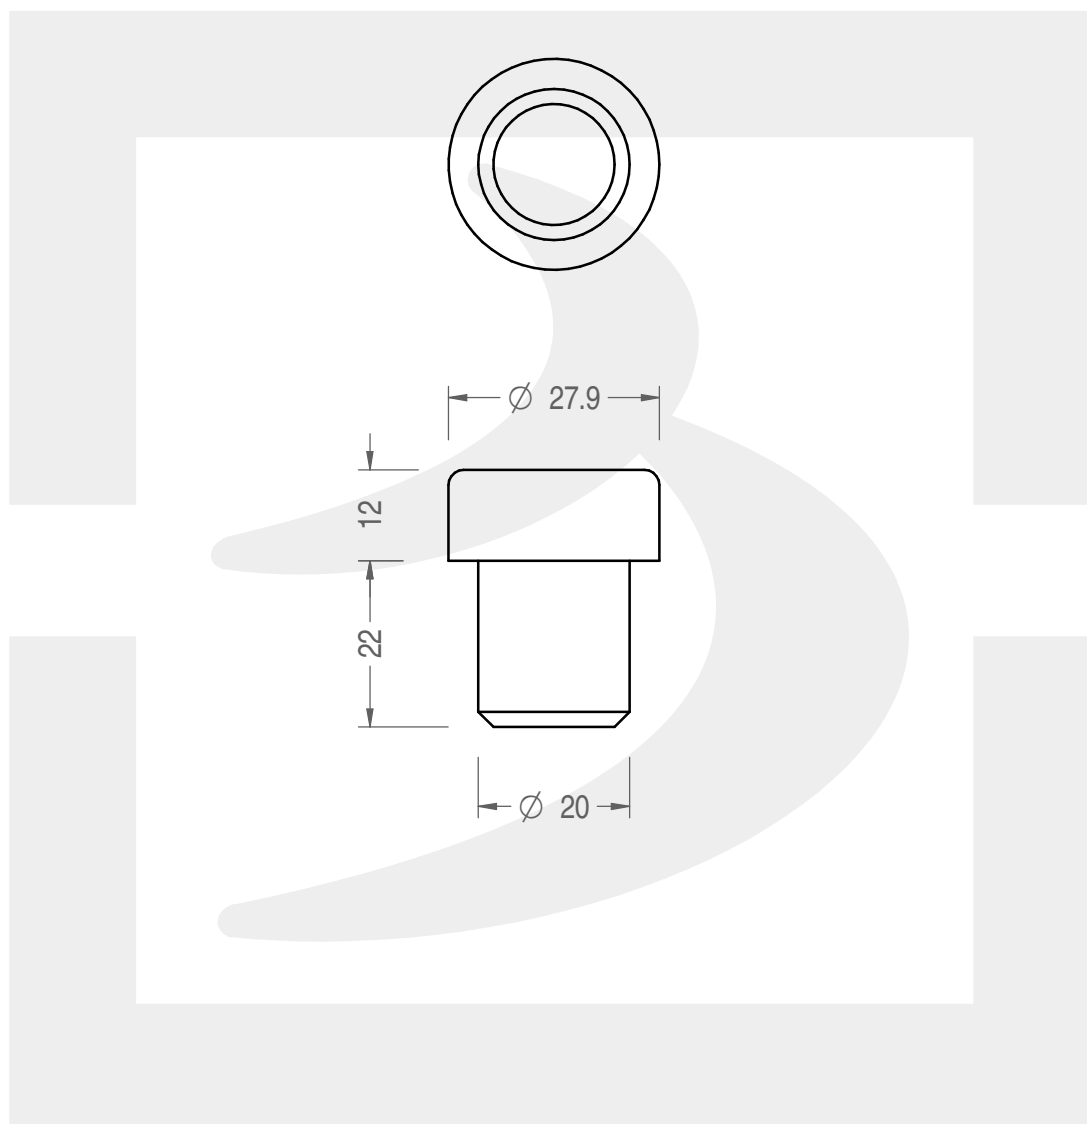

## T SINT 29,6X13,5 - SINT 20 HF

Colore :

Color :

 SCALA: 1:1  
 SCALE:

Capacità R.B. (c.c.) :	0.000	Peso vetro (gr):	1
Brimful cap. (c.c.) :		Glass weight (gr):	
Altezza tot (mm):	0.000	Bocca:	SUGHERO
Total height (mm):		Finish:	
Diametro corpo (mm):	0.000	Min. foro passante (mm):	
Body diameter (mm):		Minimum through bore (mm):	

 LE QUOTE SONO ESPRESSE IN mm  
 DIMENSIONS ARE EXPRESSED IN mm

COD. ARTICOLO / ITEM CODE

**24431B3**