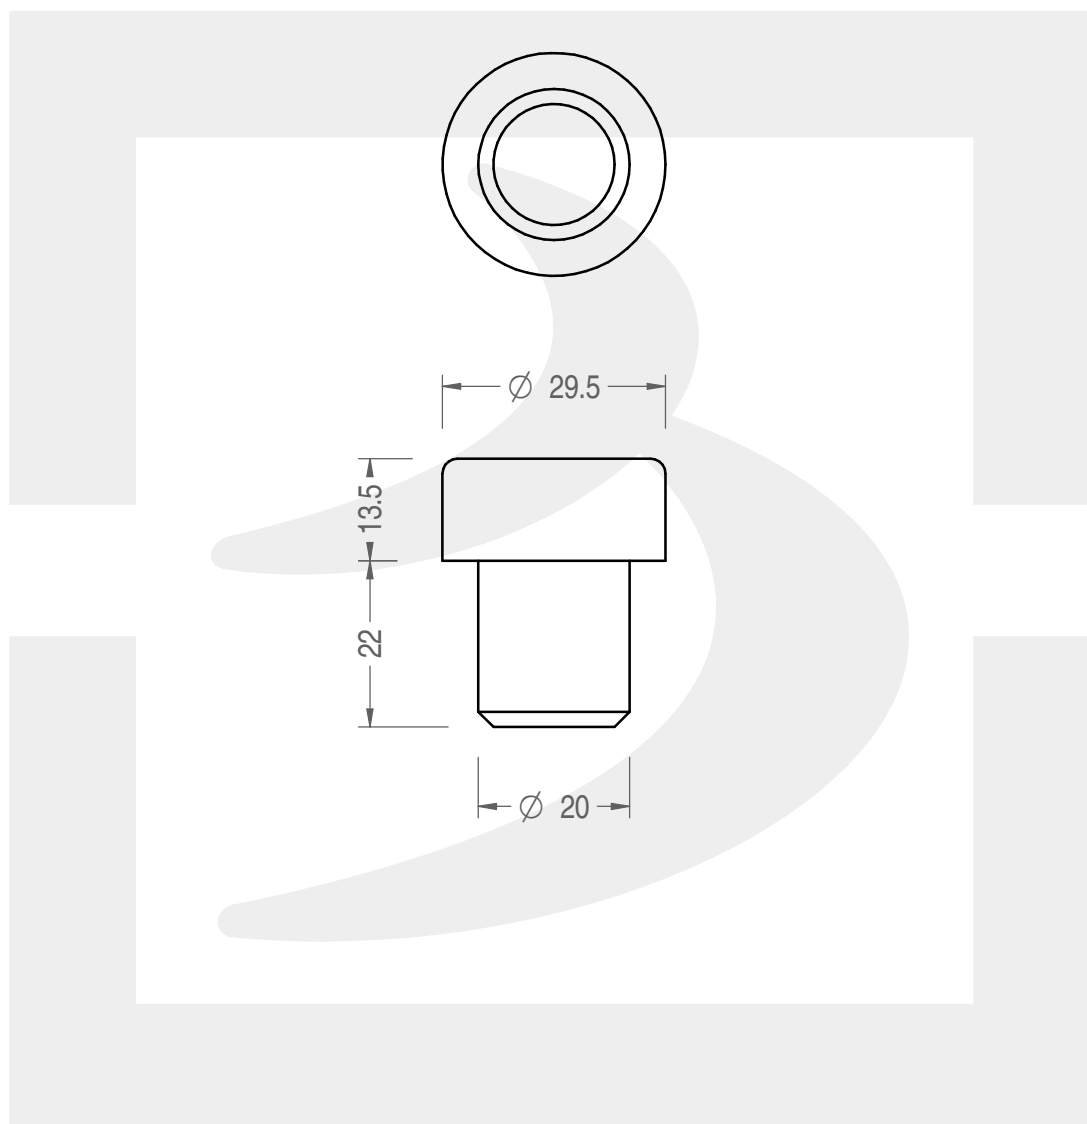

Colore :

Color : .

 SCALA: 1:1
 SCALE:

Capacità R.B. (c.c.) :	0.000	Peso vetro (gr):	1
Brimful cap. (c.c.) :		Glass weight (gr):	
Altezza tot (mm):	0.000	Bocca:	SUGHERO
Total height (mm):		Finish:	
Diametro corpo (mm):	0.000	Min. foro passante (mm):	
Body diameter (mm):		Minimum through bore (mm):	

 LE QUOTE SONO ESPRESSE IN mm
 DIMENSIONS ARE EXPRESSED IN mm

COD. ARTICOLO / ITEM CODE

24430B3