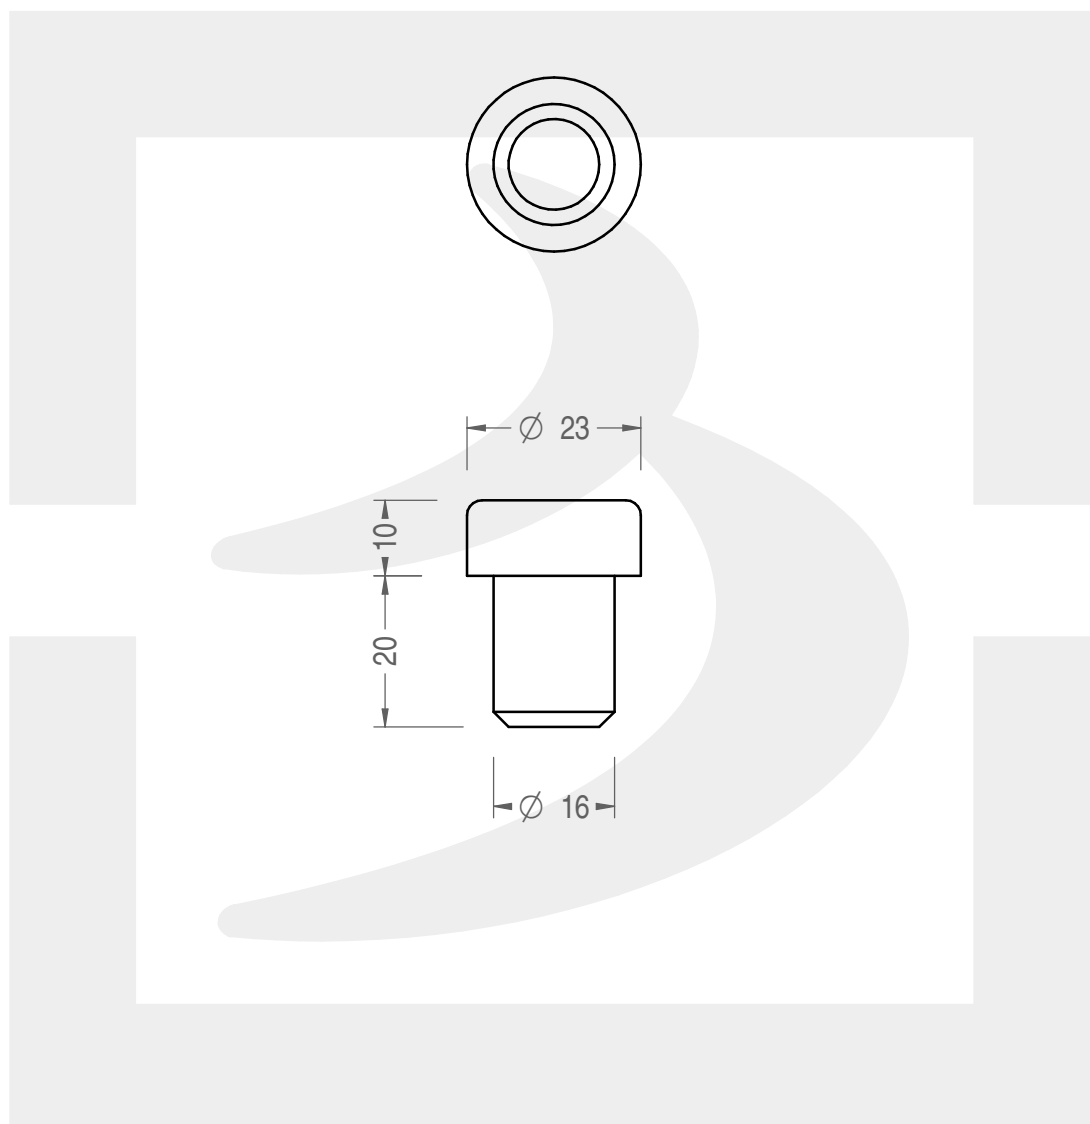

Colore :

Color : .

 SCALA: 1:1
 SCALE:

Capacità R.B. (c.c.) :	0.000	Peso vetro (gr):	1
Brimful cap. (c.c.) :		Glass weight (gr):	
Altezza tot (mm):	0.000	Bocca:	SUGHERO
Total height (mm):		Finish:	
Diametro corpo (mm):	0.000	Min. foro passante (mm):	
Body diameter (mm):		Minimum through bore (mm):	

 LE QUOTE SONO ESPRESSE IN mm
 DIMENSIONS ARE EXPRESSED IN mm

COD. ARTICOLO / ITEM CODE

24429B3