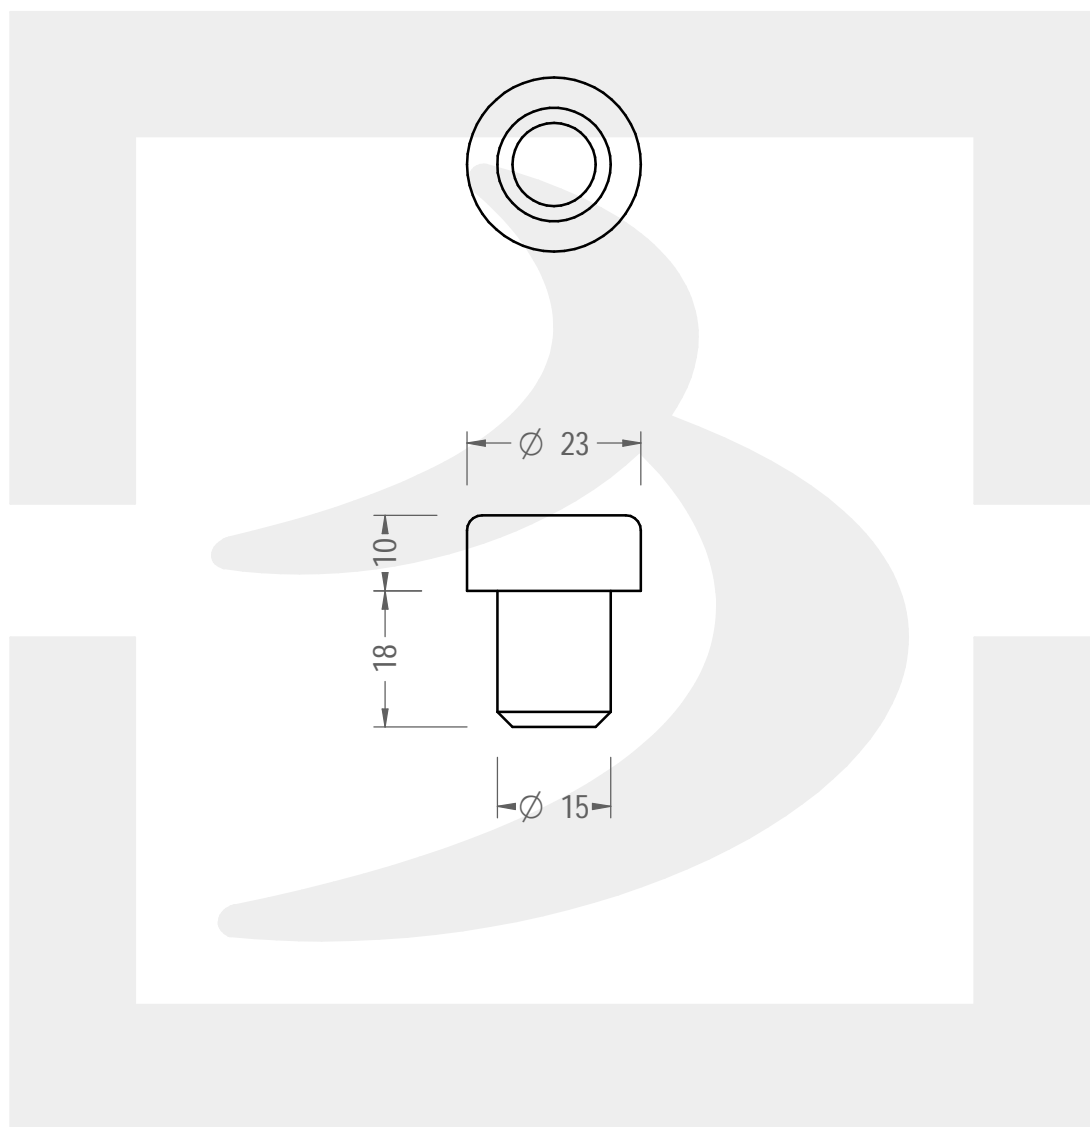

# T SINT 23X10 - SINT 15 HF

Colore :

Color : .

 **bruni glass**  
a **berlin packaging** company

www.bruniglass.com

SCALA: 1:1  
SCALE:

Capacità R.B. (c.c.) :	0.000	Peso vetro (gr):	1
Brimful cap. (c.c.) :		Glass weight (gr):	
Altezza tot (mm):	28	Bocca:	SUGHERO
Total height (mm):		Finish:	
Diametro corpo (mm):	23	Min. foro passante (mm):	
Body diameter (mm):		Minimum through bore (mm):	

LE QUOTE SONO ESPRESSE IN mm  
DIMENSIONS ARE EXPRESSED IN mm

COD. ARTICOLO / ITEM CODE

**24427B3**

Data ultimo aggiornamento / Last update: 02/09/2020  
Origine / Source: 24427