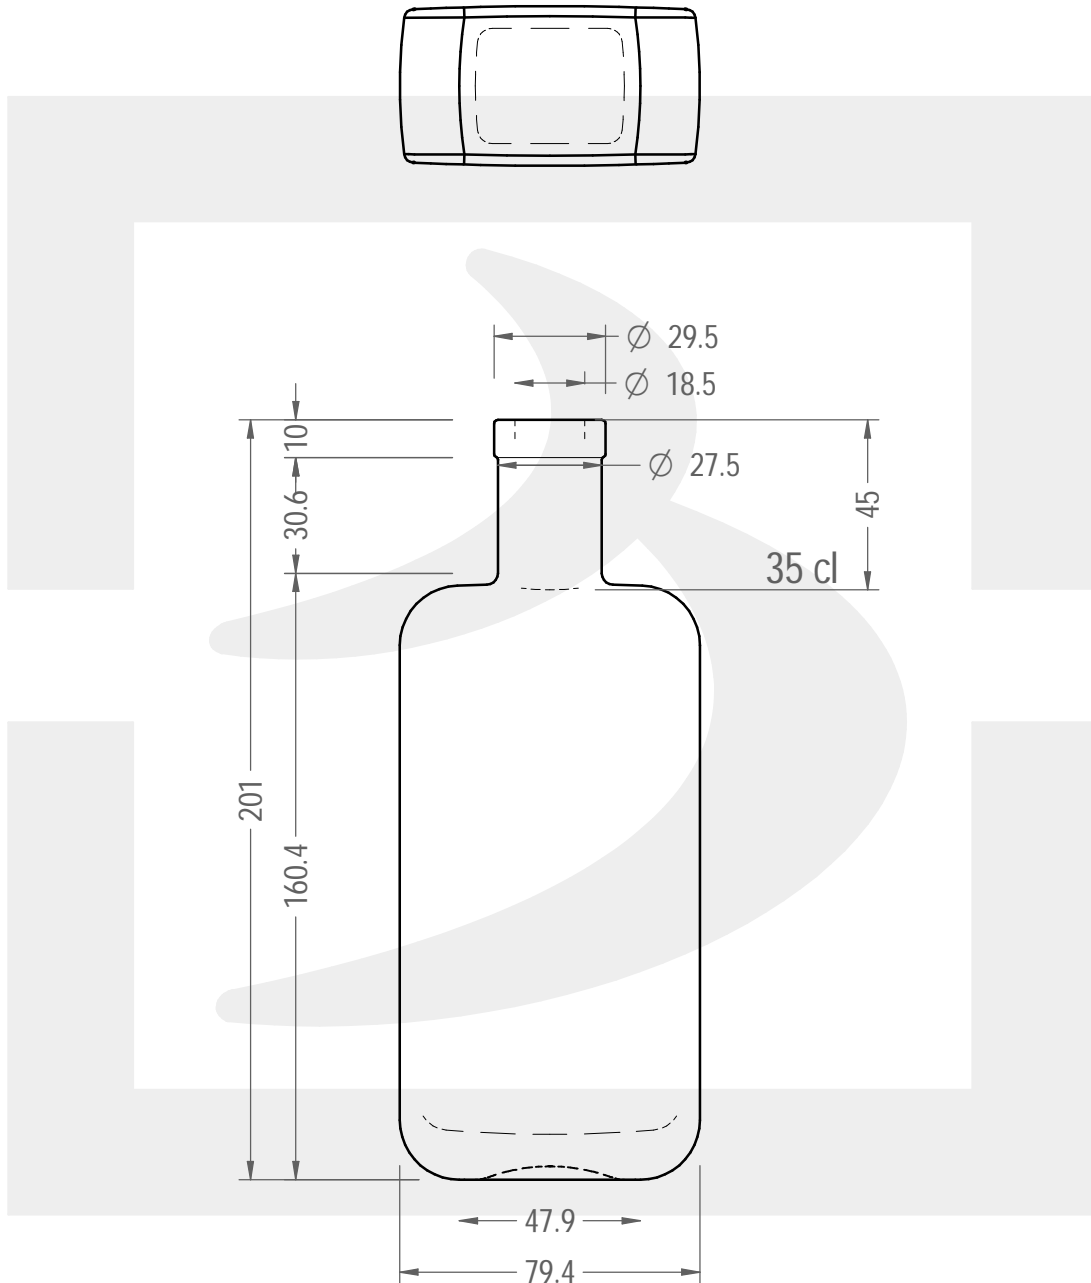

ARTICOLO / ITEM

BOT. GARDI 350 F 10 VS *

Colore :
Color : BIANCO EXTRA

 **bruni glass**
a **berlin packaging** company

www.bruniglass.com

MODELLO DEPOSITATO - PATENTED

SCALA: 1:2
SCALE:

Capacità R.B. (c.c.): Brimful cap. (c.c.):	365	Peso vetro (gr): Glass weight (gr):	400
Altezza tot (mm): Total height (mm):	201	Bocca: Finish:	FASCETTA
Diametro corpo (mm): Body diameter (mm):	79.4	Min. foro passante (mm): Minimum through bore (mm):	16

LE QUOTE SONO ESPRESSE IN mm
DIMENSIONS ARE EXPRESSED IN mm

COD. ARTICOLO / ITEM CODE

24420P1

Data ultimo aggiornamento / Last update: 13/03/2020
Origine / Source: 24420