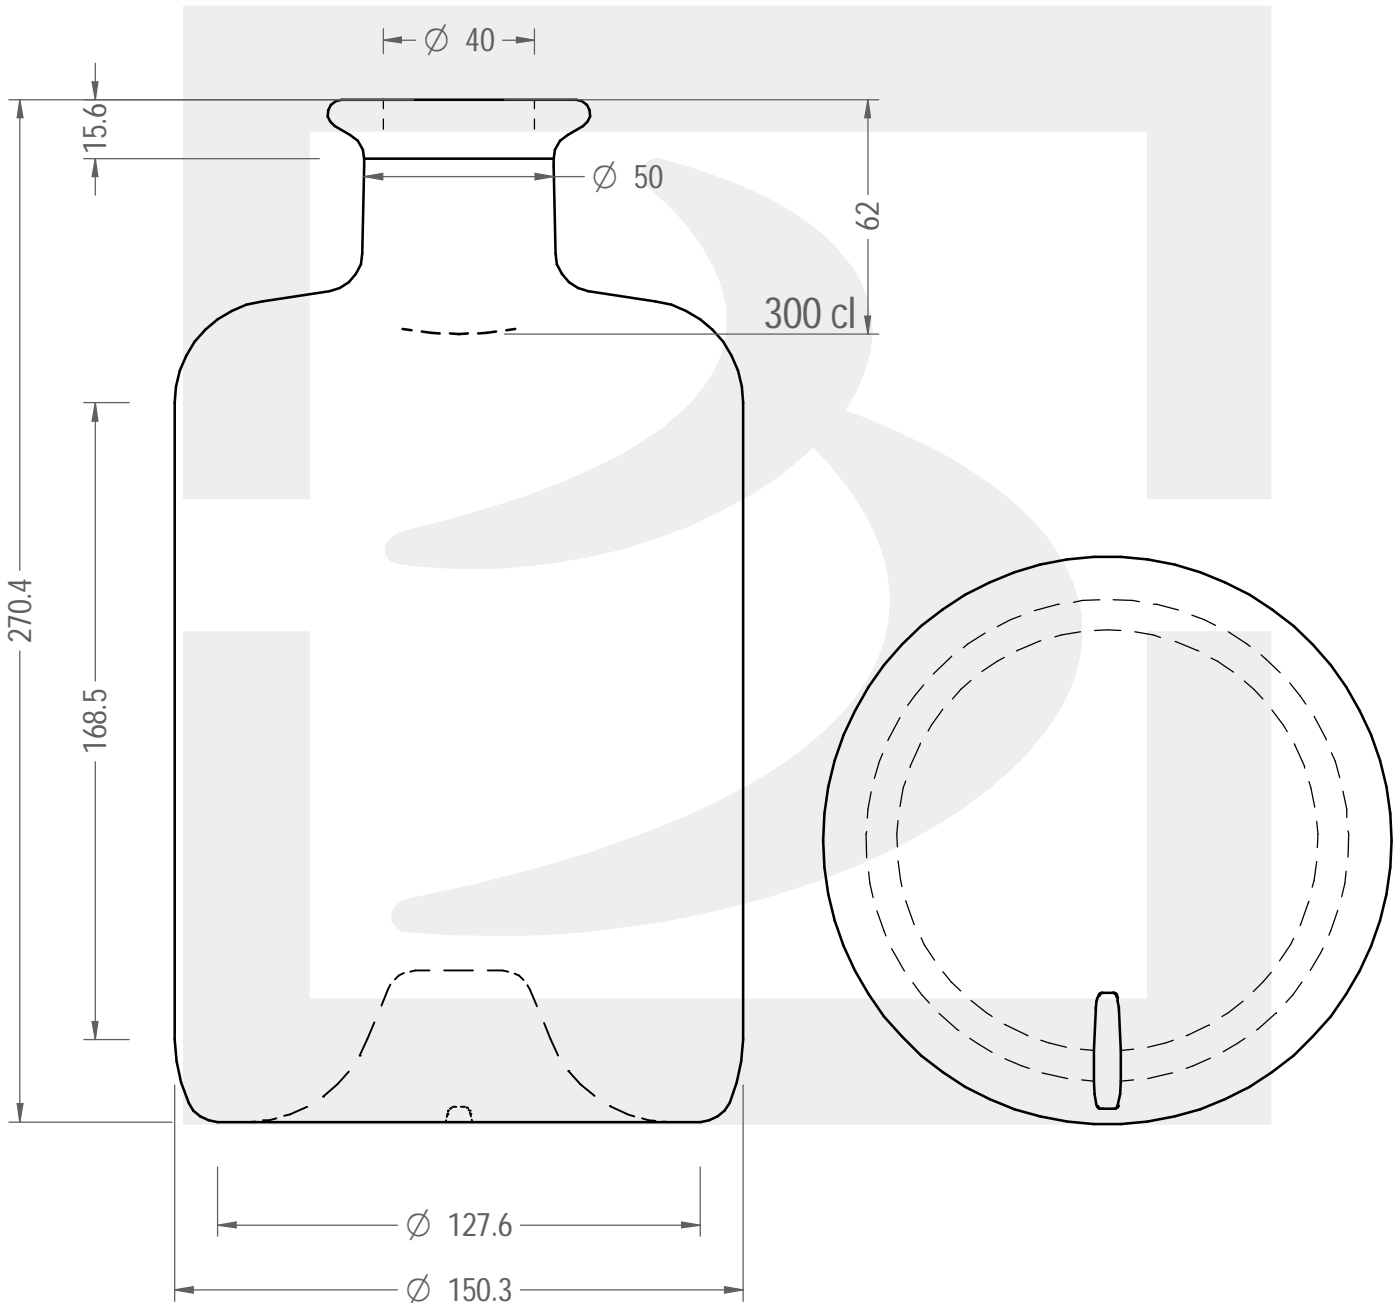

ARTICOLO / ITEM

BOT. HERBALIST 3000 BP VS *

Colore :
Color : BIANCO EXTRA

bruni glass

berlinpackaging.eu

Il disegno è puramente indicativo e non vincolante - Berlin Packaging Italy S.p.A. non assume garanzia od obbligazione alcuna per l'utilizzo del presente disegno nè per le informazioni in esso riportate
This drawing is approximate and not binding - Berlin Packaging Italy S.p.A. does not assume any guarantee or obligation for use of this drawing or for information contained therein

| | | | |
|-------------------------------|-------|----------------------------|---------------|
| Capacità R.B. (c.c.): | 3120 | Peso vetro (gr): | 1750 |
| Brimful capacity (c.c.): | | Glass weight (gr): | |
| Altezza tot. (mm): | 270.4 | Bocca: | BOCCA PROFUMO |
| Total height (mm): | | Finish: | |
| Diametro corpo (mm): | 150.3 | Min. foro passante (mm): | 30 |
| Body diameter (mm): | | Minimum through bore (mm): | |
| Resistenza a pressione (bar): | - | Scala: | 1:2 |
| Pressure resistance (bar): | | Scale: | |