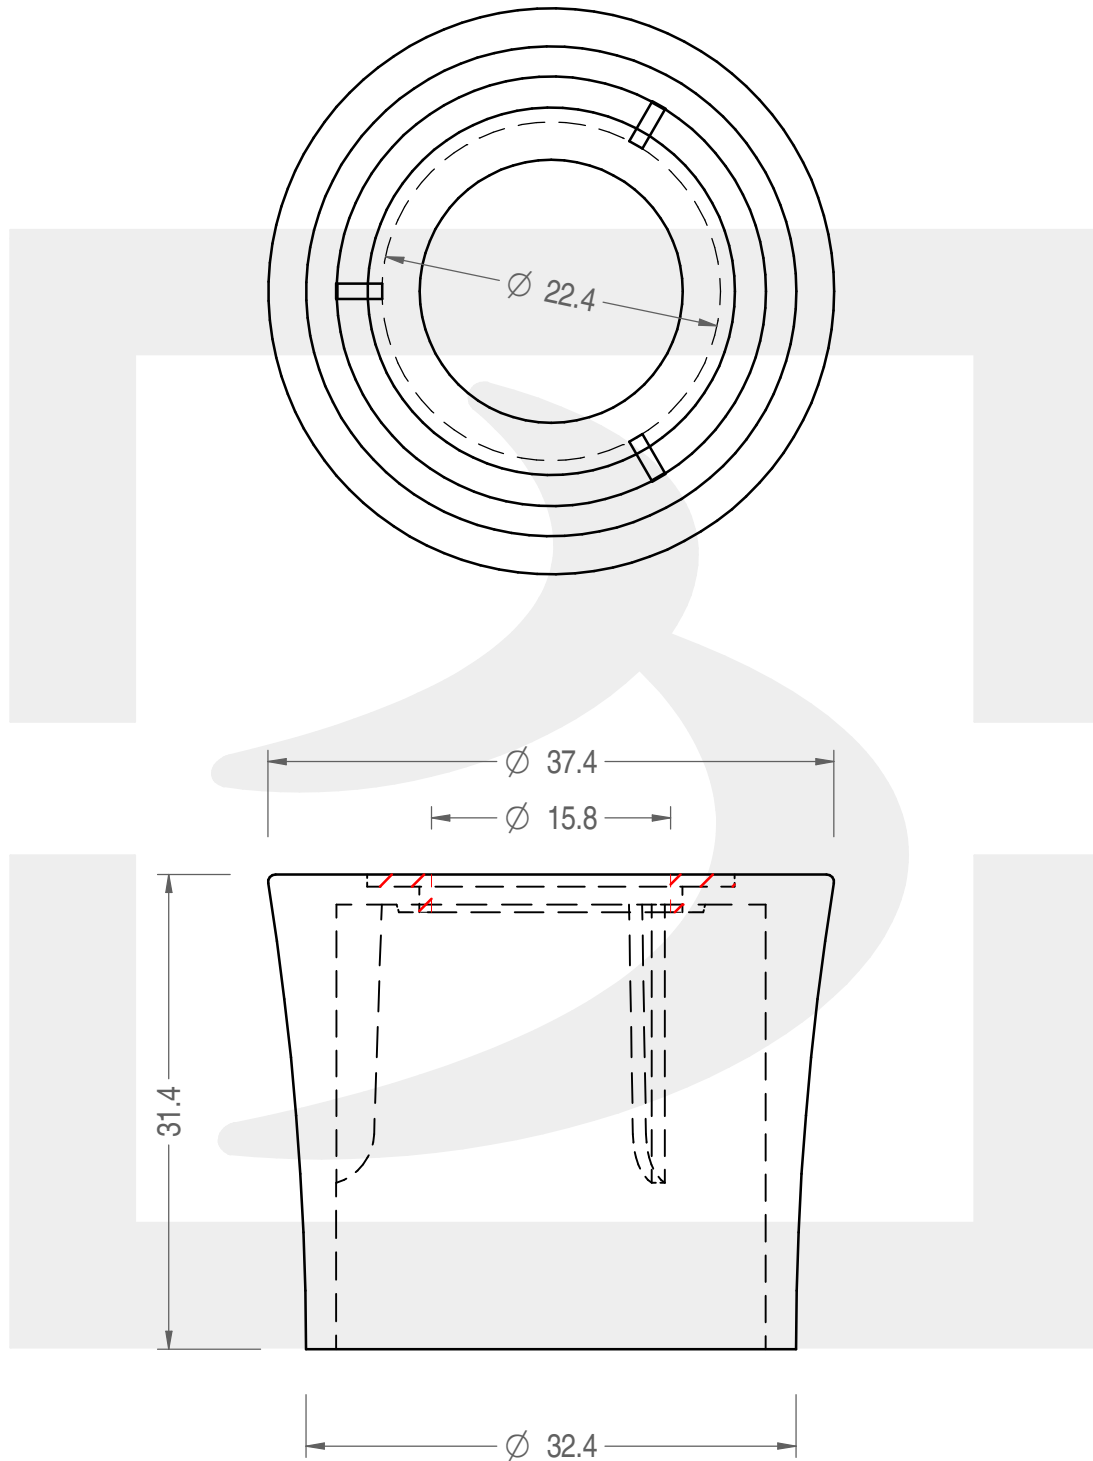

## DIFF P CIL BIANCO D37 H32 R

Colore :

Color :

 SCALA: 2:1  
 SCALE: 2:1

Capacità R.B. (c.c.) :	0.000	Peso vetro (gr):	1
Brimful cap. (c.c.) :		Glass weight (gr):	
Altezza tot (mm):	0.000	Bocca:	FASCETTA
Total height (mm):		Finish:	
Diametro corpo (mm):	0.000	Min. foro passante (mm):	
Body diameter (mm):		Minimum through bore (mm):	

 LE QUOTE SONO ESPRESSE IN mm  
 DIMENSIONS ARE EXPRESSED IN mm

COD. ARTICOLO / ITEM CODE

**24414B3**