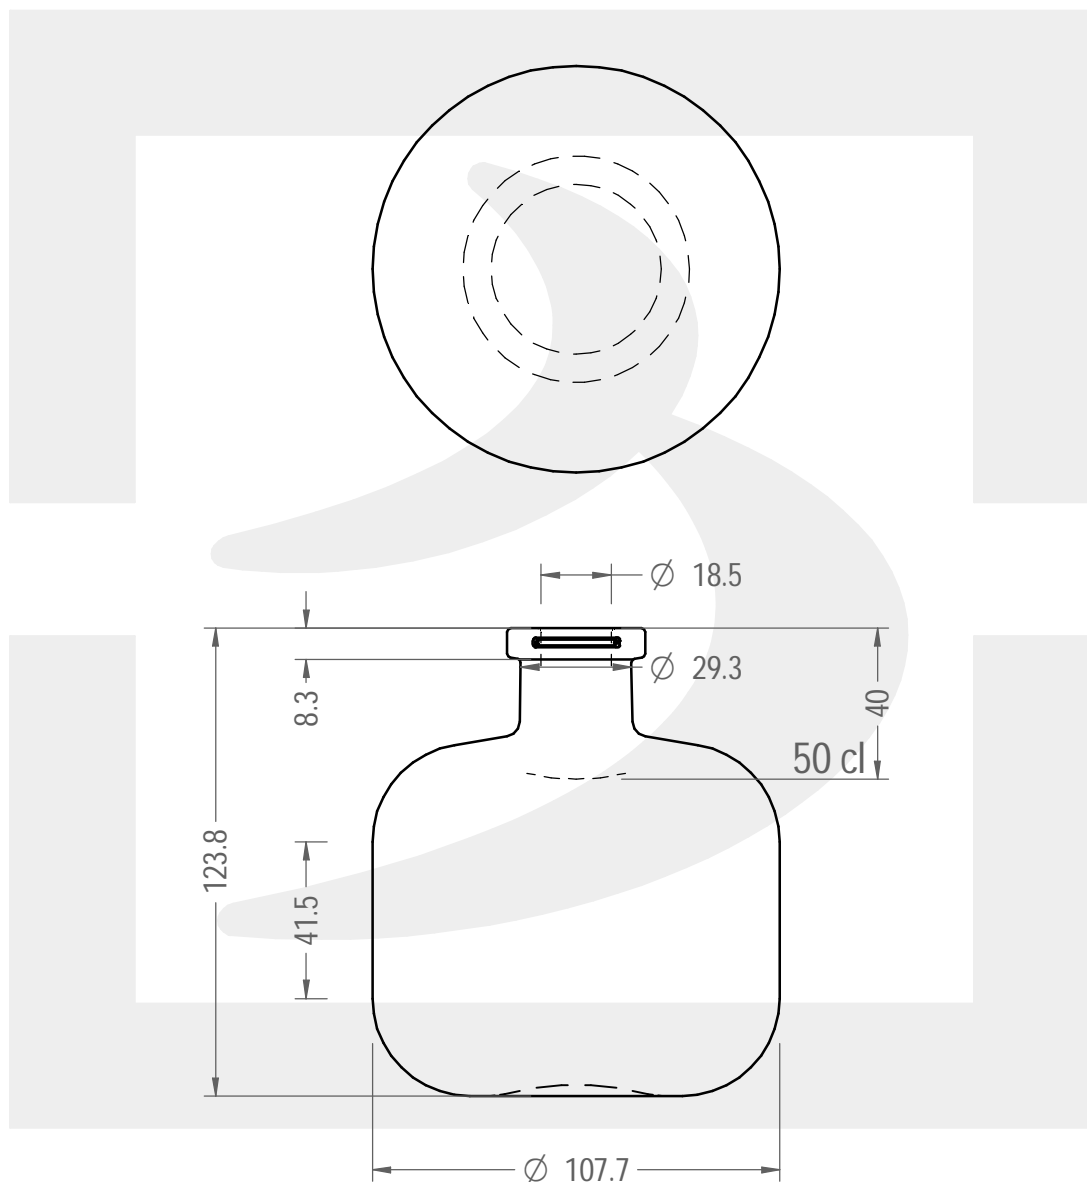

ARTICOLO / ITEM

BOT. INES 500 F 8,3 *

Colore : BIANCO EXTRA
Color : BIANCO EXTRA

bruni glass

berlinpackaging.eu

Il disegno è puramente indicativo e non vincolante - Berlin Packaging Italy S.p.A. non assume garanzia od obbligazione alcuna per l'utilizzo del presente disegno nè per le informazioni in esso riportate
This drawing is approximate and not binding - Berlin Packaging Italy S.p.A. does not assume any guarantee or obligation for use of this drawing or for information contained therein

Capacità R.B. (c.c.):	525	Peso vetro (gr):	650
Brimful capacity (c.c.):		Glass weight (gr):	
Altezza tot. (mm):	123.8	Bocca:	FASCETTA
Total height (mm):		Finish:	
Diametro corpo (mm):	107.7	Min. foro passante (mm):	16
Body diameter (mm):		Minimum through bore (mm):	
Resistenza a pressione (bar):	-	Scala:	1:2
Pressure resistance (bar):		Scale:	

Per ulteriori informazioni tecniche contattare il referente commerciale
For full technical details please contact sales representative

COD. ARTICOLO / ITEM CODE
24378D2

Data ultimo aggiornamento / Last update: 10/11/2021
Origine / Source: 24378