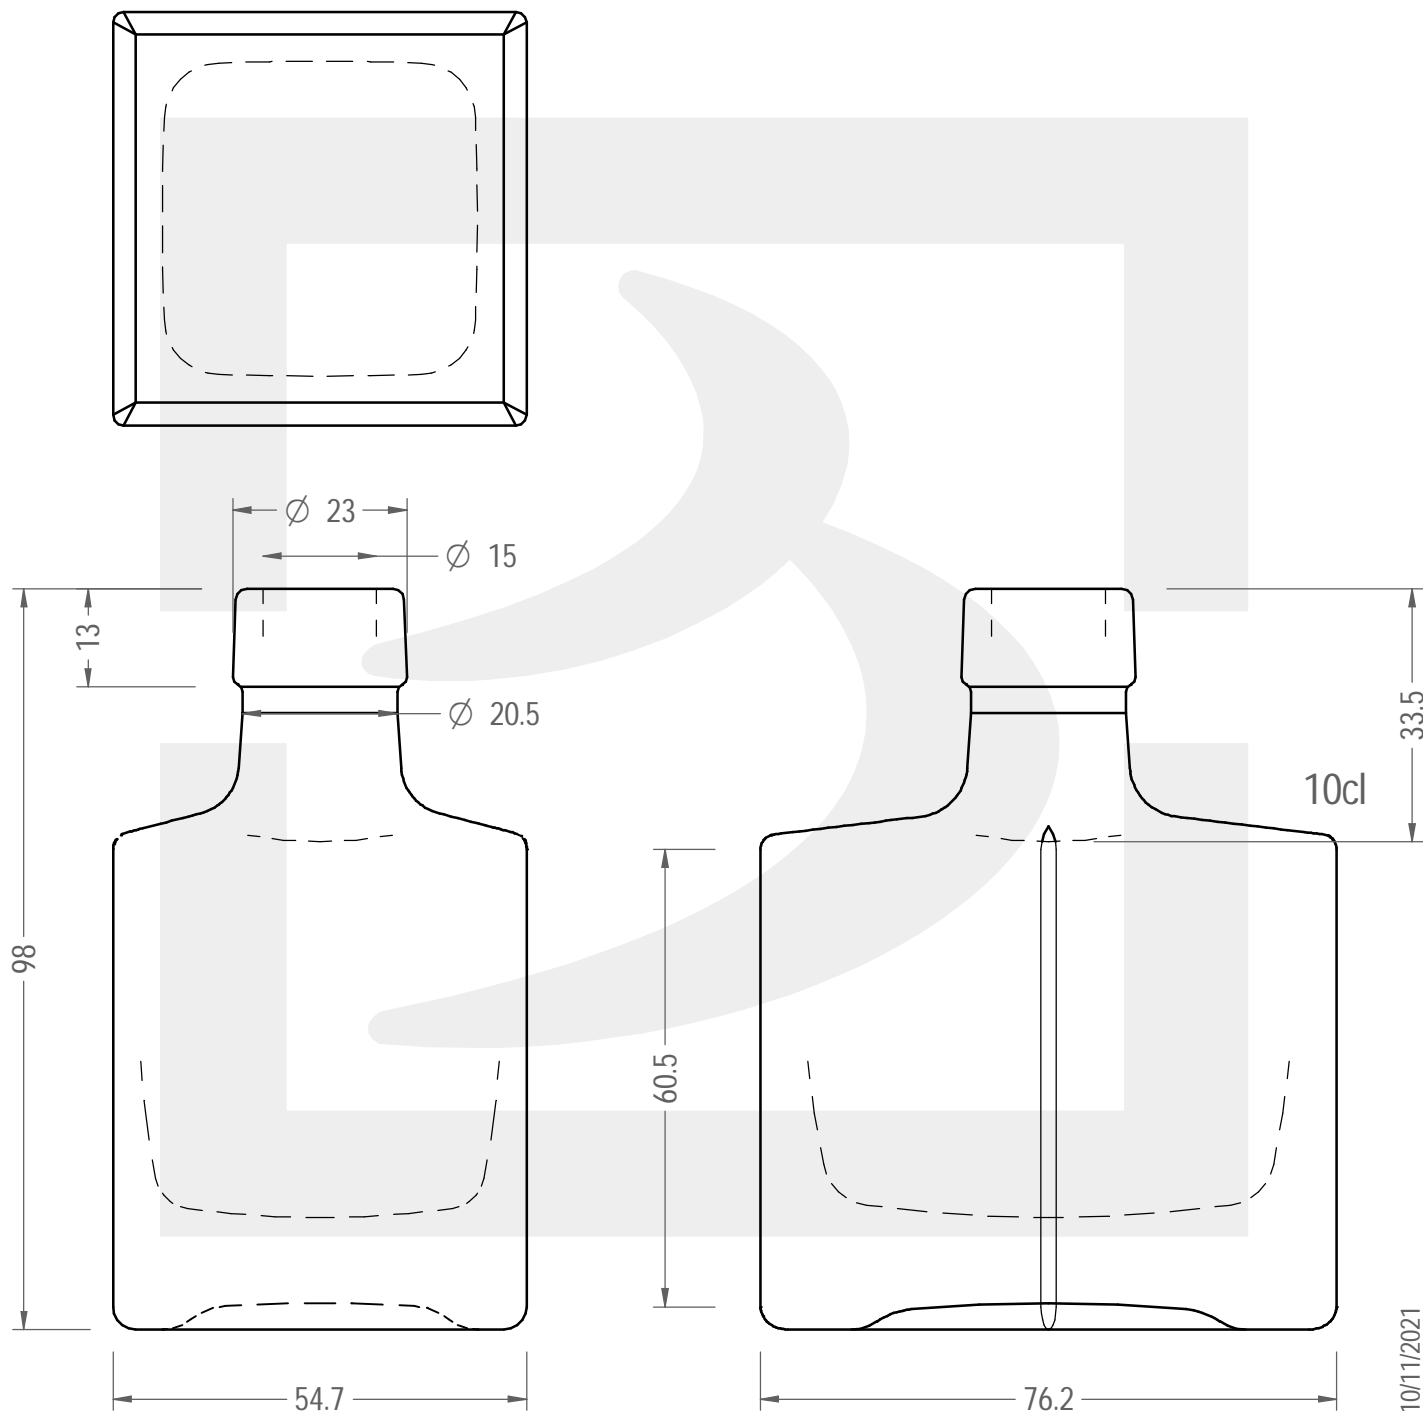

# BOT. LUZ SUPREME 100 F 13 VS \*

Colore : BIANCO EXTRA  
Color : BIANCO EXTRA

bruni glass

berlinpackaging.eu

Il disegno è puramente indicativo e non vincolante - Berlin Packaging Italy S.p.A. non assume garanzia od obbligazione alcuna per l'utilizzo del presente disegno nè per le informazioni in esso riportate  
This drawing is approximate and not binding - Berlin Packaging Italy S.p.A. does not assume any guarantee or obligation for use of this drawing or for information contained therein

Capacità R.B. (c.c.):	110	Peso vetro (gr):	240
Brimful capacity (c.c.):		Glass weight (gr):	
Altezza tot. (mm):	98	Bocca:	FASCETTA
Total height (mm):		Finish:	
Diametro corpo (mm):	54.7	Min. foro passante (mm):	14
Body diameter (mm):		Minimum through bore (mm):	
Resistenza a pressione (bar):	-	Scala:	1:1
Pressure resistance (bar):		Scale:	