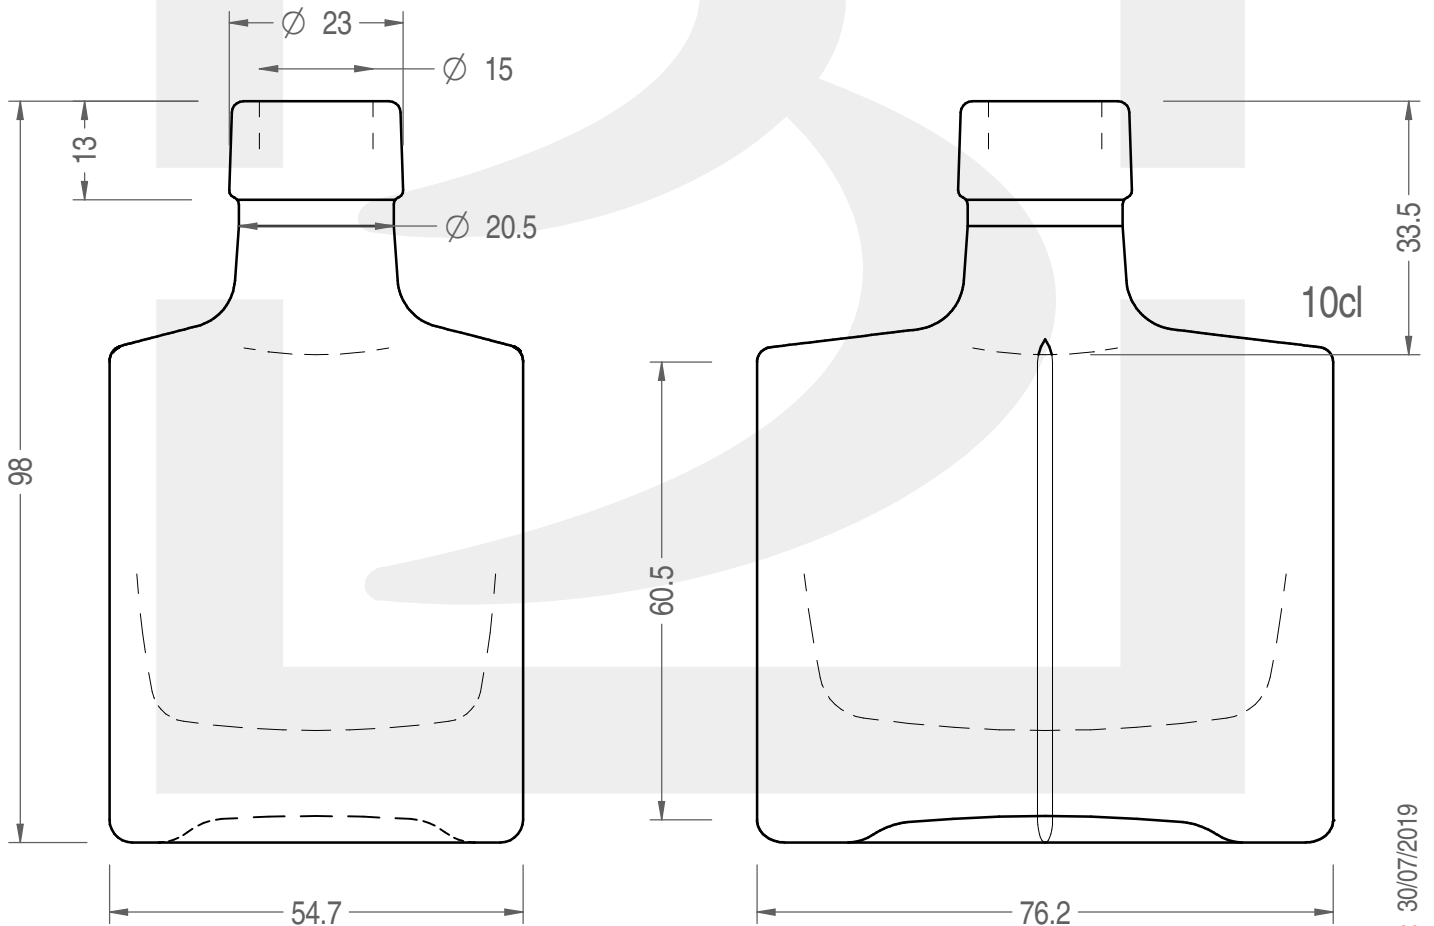

ARTICOLO / ITEM

BOT. LUZ SUPREME 100 F 13 VS *

Colore: BIANCO EXTRA
Color:

 **bruni glass**
a **berlin packaging** company

www.bruniglass.com

SCALA: 1:1
SCALE:

Capacità R.B. (c.c.): 110
Brimful cap. (c.c.):

Peso vetro (gr): 240
Glass weight (gr):

Altezza tot (mm): 98
Total height (mm):

Bocca: FASCETTA
Finish:

Diametro corpo (mm): 54.7
Body diameter (mm):

Min. foro passante (mm): 14
Minimum through bore (mm):

LE QUOTE SONO ESPRESSE IN mm
DIMENSIONS ARE EXPRESSED IN mm

COD. ARTICOLO / ITEM CODE

24360P1

Data ultimo aggiornamento / Last update: 30/07/2019
Origine / Source: 24360