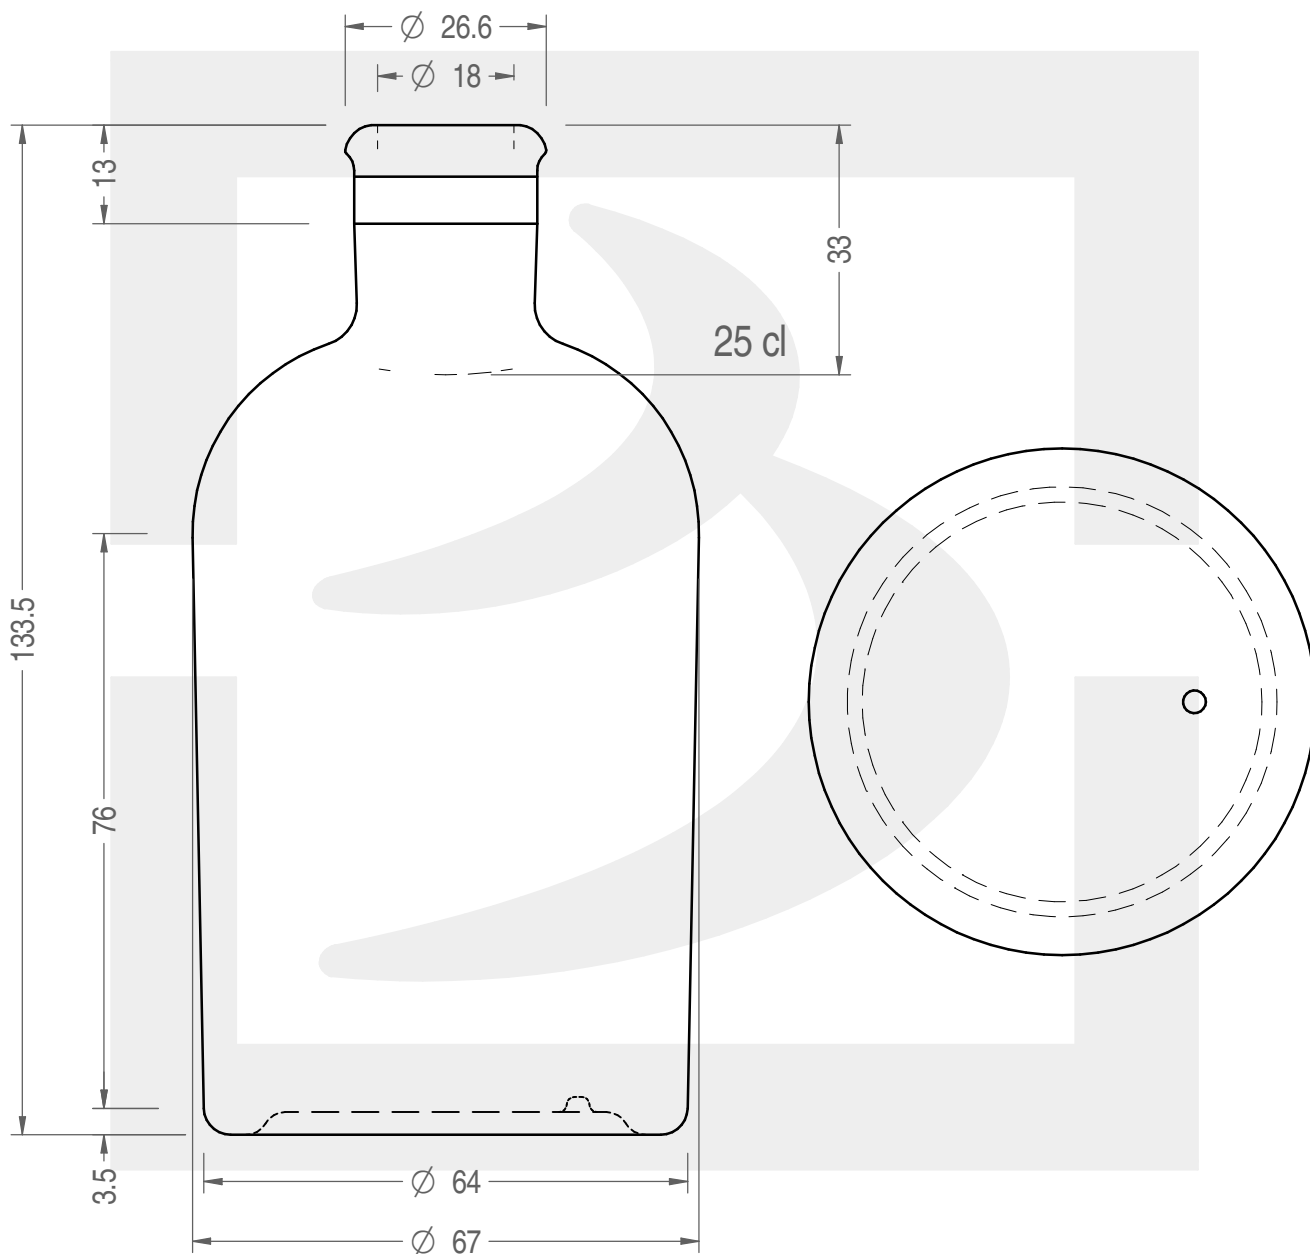

ARTICOLO / ITEM

BOT. VECCHIA FARMACIA 250 TC 26 ST*

Colore: BIANCO EXTRA
Color:

bruni glass
a berlin packaging company

www.bruniglass.com

SCALA: 1:1
SCALE:

Capacità R.B. (c.c.): Brimful cap. (c.c.):	260	Peso vetro (gr): Glass weight (gr):	195
Altezza tot (mm): Total height (mm):	133.5	Bocca: Finish:	TAPPO CORONA
Diametro corpo (mm): Body diameter (mm):	67	Min. foro passante (mm): Minimum through bore (mm):	15

LE QUOTE SONO ESPRESSE IN mm
DIMENSIONS ARE EXPRESSED IN mm

COD. ARTICOLO / ITEM CODE

24326=

Data ultimo aggiornamento / Last update: 19/06/2019
Origine / Source: 24326