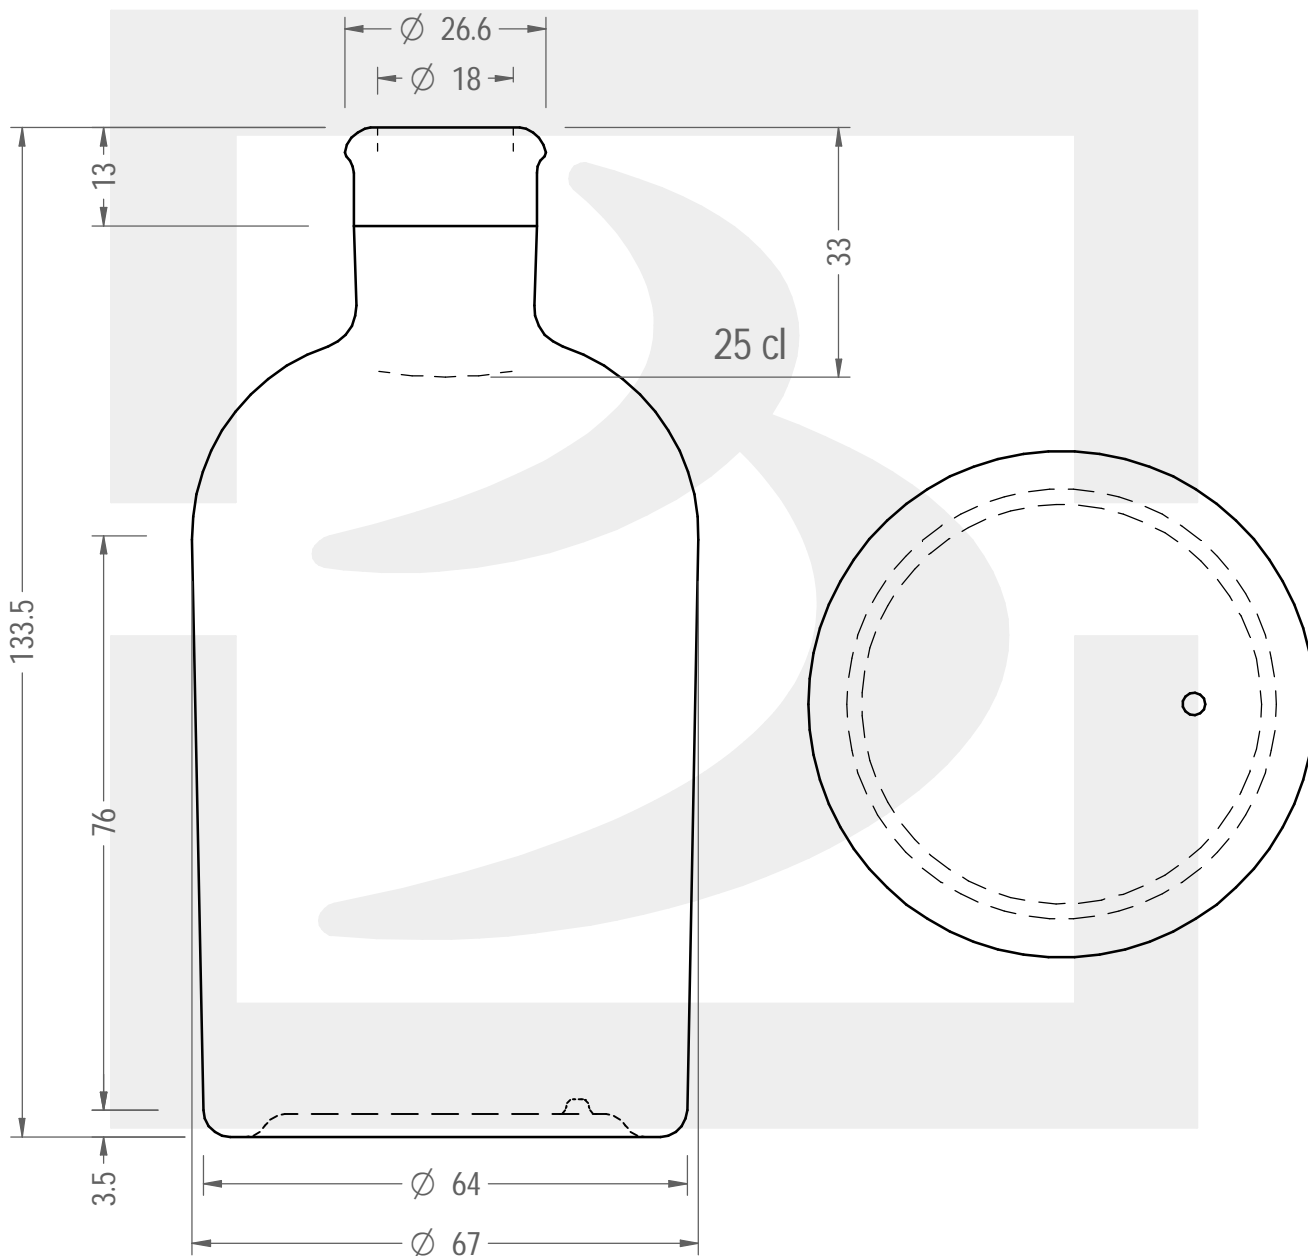

ARTICOLO / ITEM

B. VECCHIA FARMACIA 250 TC 26 ST \$*

Colore :
Color : BIANCO EXTRA

berlinpackaging.eu

Il disegno è puramente indicativo e non vincolante - Berlin Packaging Italy S.p.A. non assume garanzia od obbligazione alcuna per l'utilizzo del presente disegno nè per le informazioni in esso riportate
This drawing is approximate and not binding - Berlin Packaging Italy S.p.A. does not assume any guarantee or obligation for use of this drawing or for information contained therein

Capacità R.B. (c.c.):	260	Peso vetro (gr):	195
Brimful capacity (c.c.):		Glass weight (gr):	
Altezza tot. (mm):	133.5	Bocca:	TAPPO CORONA
Total height (mm):		Finish:	
Diametro corpo (mm):	67	Min. foro passante (mm):	15
Body diameter (mm):		Minimum through bore (mm):	
Resistenza a pressione (bar):	-	Scala:	1:1
Pressure resistance (bar):		Scale:	