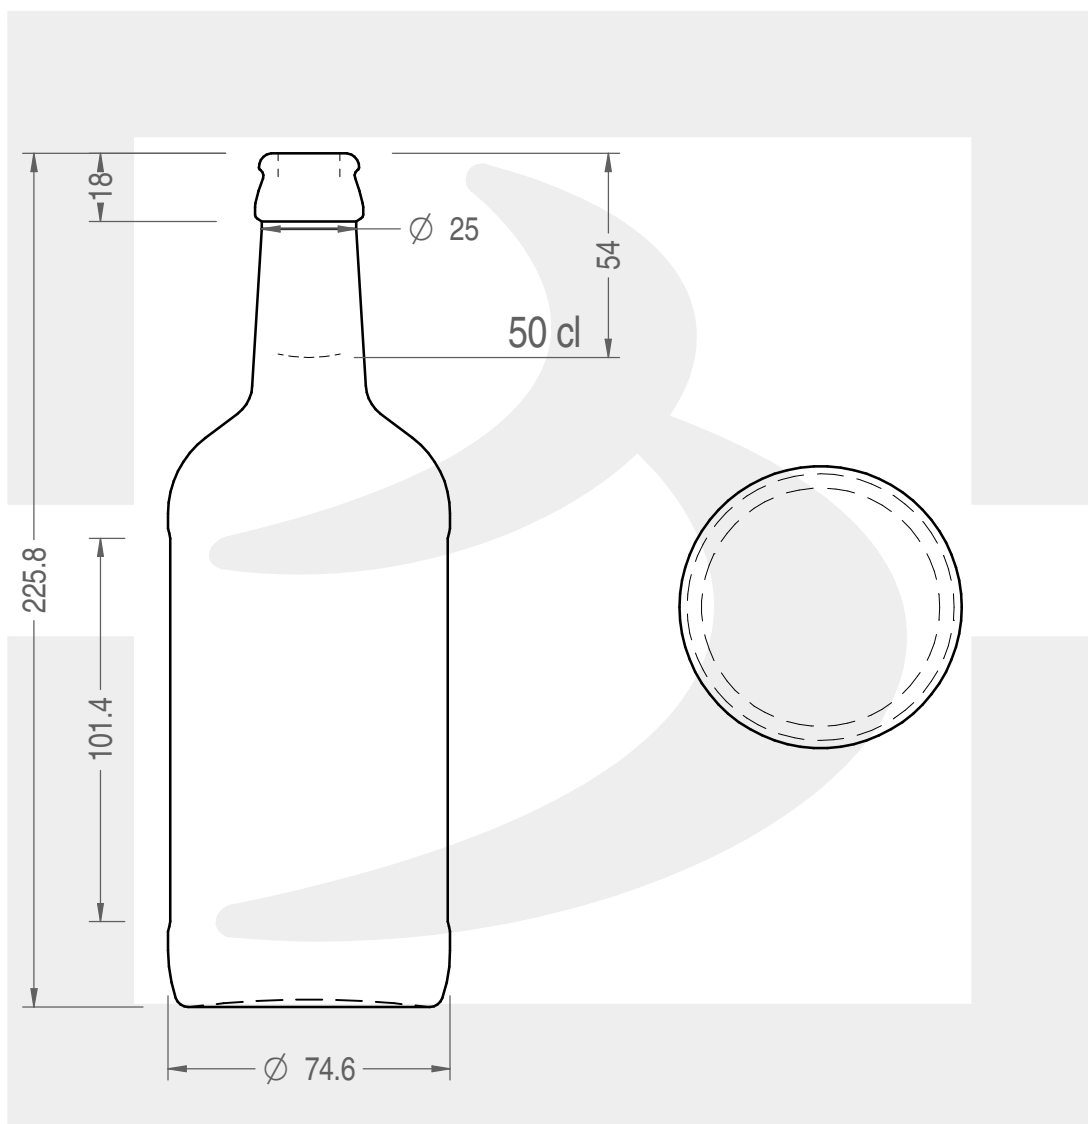

ARTICOLO / ITEM

BOT BIRRA MCB 500 C CON TC 26 VG

Colore : GIALLO
Color :

 **bruni glass**
a **berlin packaging** company

www.bruniglass.com

SCALA: 1:2
SCALE:

Capacità R.B. (c.c.) : Brimful cap. (c.c.) :	515	Peso vetro (gr): Glass weight (gr):	380
Altezza tot (mm): Total height (mm):	225.8	Bocca: Finish:	TAPPO CORONA
Diametro corpo (mm): Body diameter (mm):	74.6	Min. foro passante (mm): Minimum through bore (mm):	

LE QUOTE SONO ESPRESSE IN mm
DIMENSIONS ARE EXPRESSED IN mm

COD. ARTICOLO / ITEM CODE
24297P3

Data ultimo aggiornamento / Last update: 15/05/2019
Origine / Source: 24297