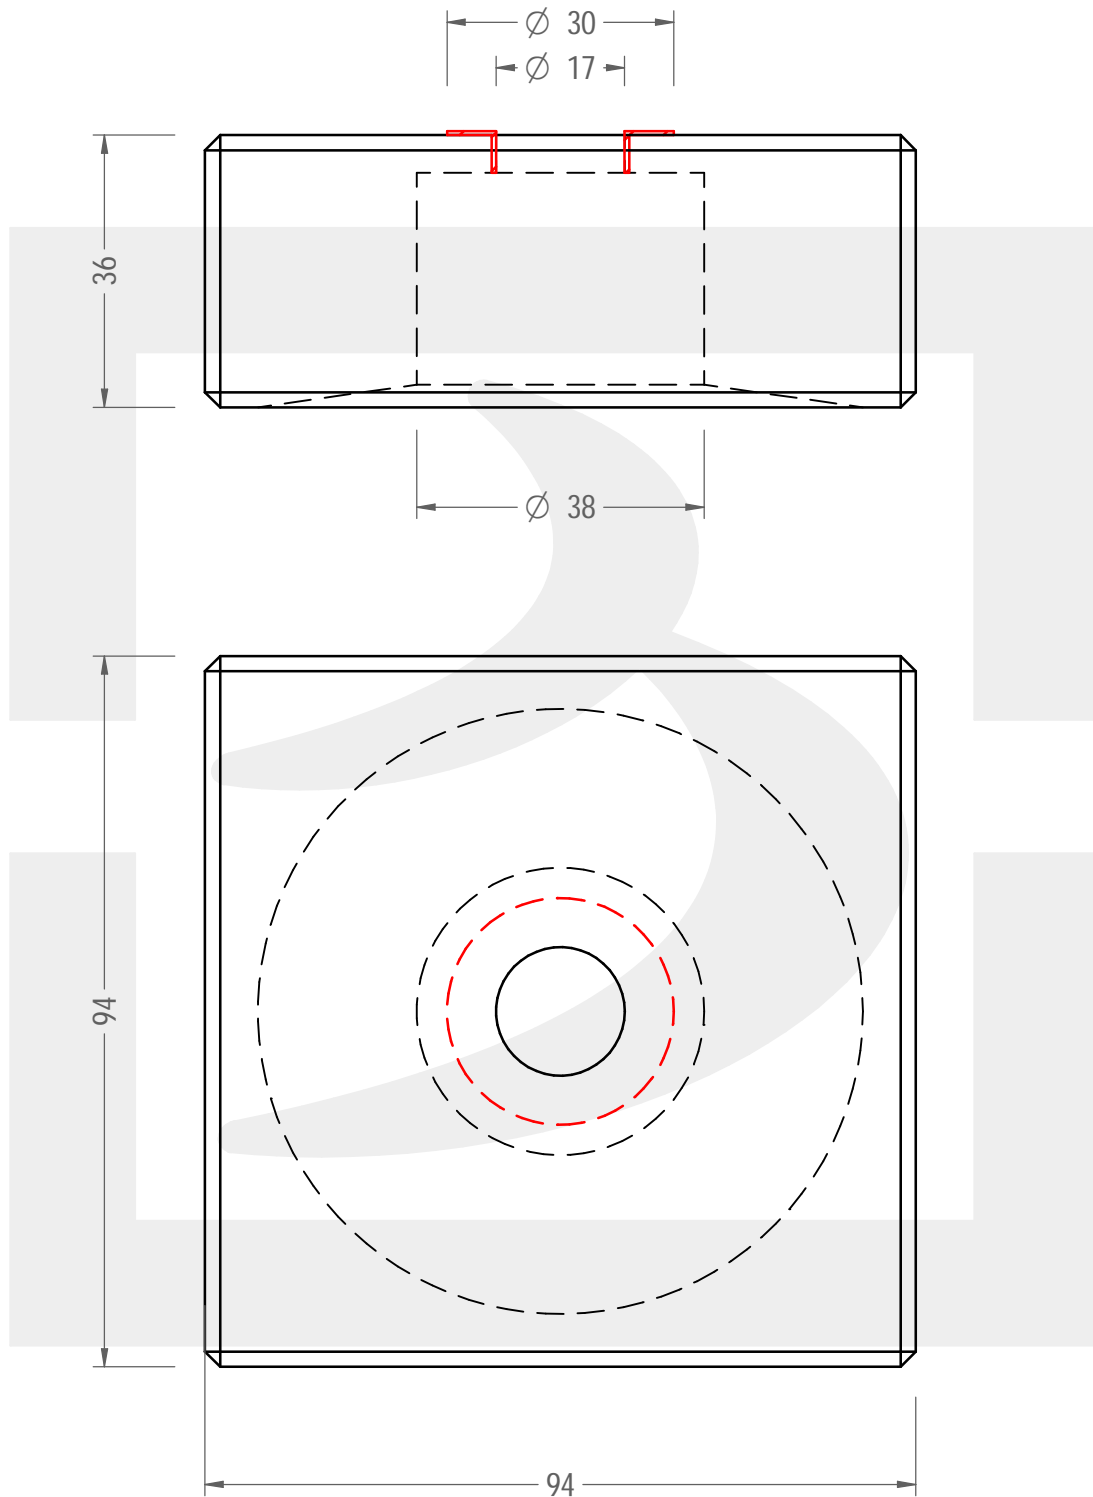

Colore :

Color :

SCALA: 1:1
SCALE:

Capacità R.B. (c.c.): Brimful cap. (c.c.):	0.000	Peso vetro (gr): Glass weight (gr):	219
Altezza tot (mm): Total height (mm):	36	Bocca: Finish:	FASCETTA
Diametro corpo (mm): Body diameter (mm):	94	Min. foro passante (mm): Minimum through bore (mm):	

LE QUOTE SONO ESPRESSE IN mm
DIMENSIONS ARE EXPRESSED IN mm

COD. ARTICOLO / ITEM CODE

24270B3