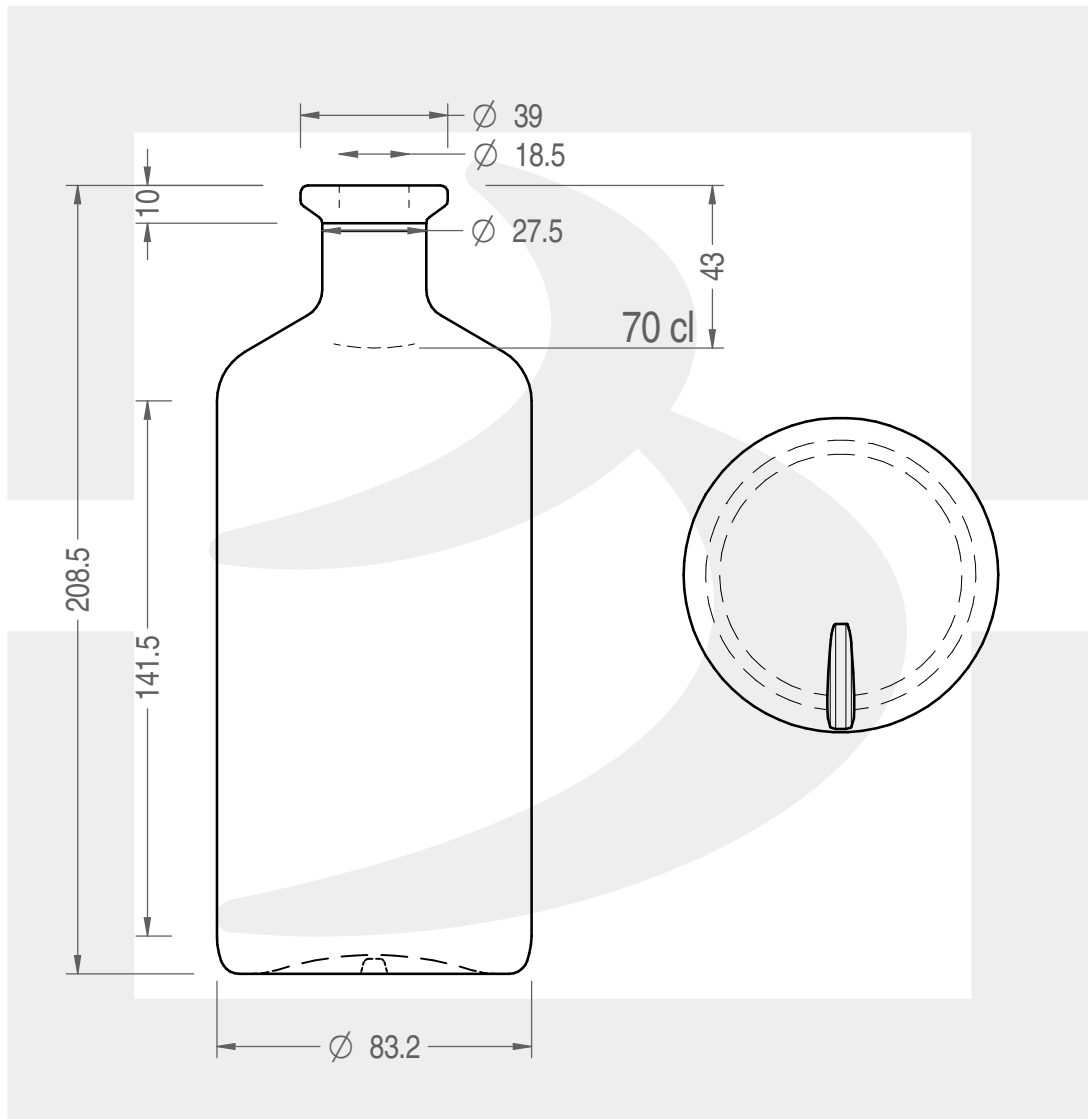

# BOT. ESSENCE 700 A 10 \*

Colore : BIANCO EXTRA  
Color :

 **bruni glass**  
a **berlin packaging** company

www.bruniglass.com

SCALA: 1:2  
SCALE:

Capacità R.B. (c.c.) : Brimful cap. (c.c.) :	722	Peso vetro (gr): Glass weight (gr):	500
Altezza tot (mm): Total height (mm):	208.5	Bocca: Finish:	ANELLO
Diametro corpo (mm): Body diameter (mm):	83.2	Min. foro passante (mm): Minimum through bore (mm):	16

LE QUOTE SONO ESPRESSE IN mm  
DIMENSIONS ARE EXPRESSED IN mm

COD. ARTICOLO / ITEM CODE

**24255P2**

Data ultimo aggiornamento / Last update: 15/05/2019  
Origine / Source: 24255