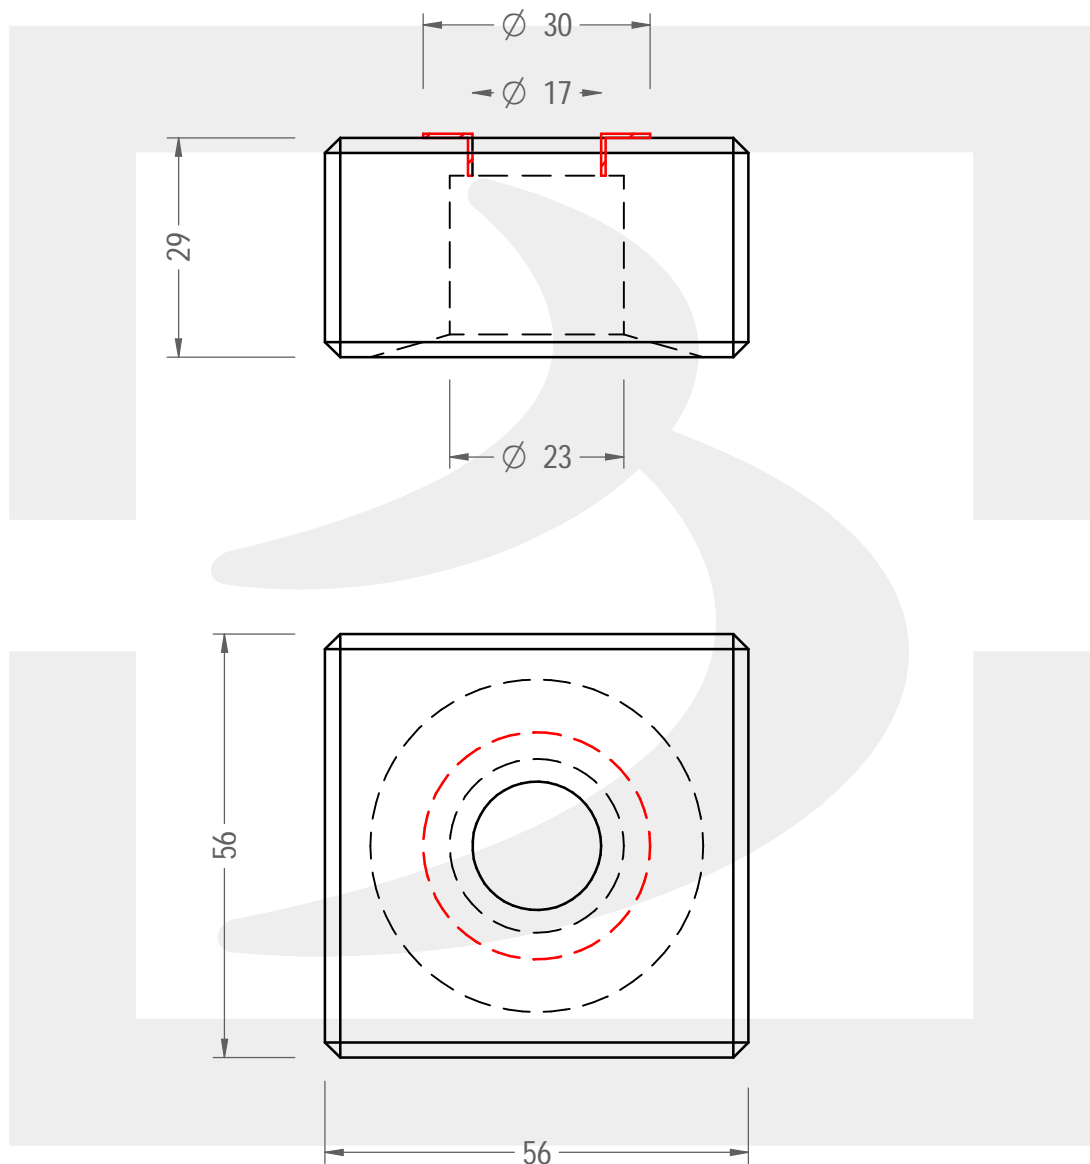

Colore :

Color :

SCALA: 1:1
SCALE:

Capacità R.B. (c.c.) :	0.000	Peso vetro (gr):	52
Brimful cap. (c.c.) :		Glass weight (gr):	
Altezza tot (mm):	29	Bocca:	FASCETTA
Total height (mm):		Finish:	
Diametro corpo (mm):	56	Min. foro passante (mm):	
Body diameter (mm):		Minimum through bore (mm):	

LE QUOTE SONO ESPRESSE IN mm
DIMENSIONS ARE EXPRESSED IN mm

COD. ARTICOLO / ITEM CODE

24219B3