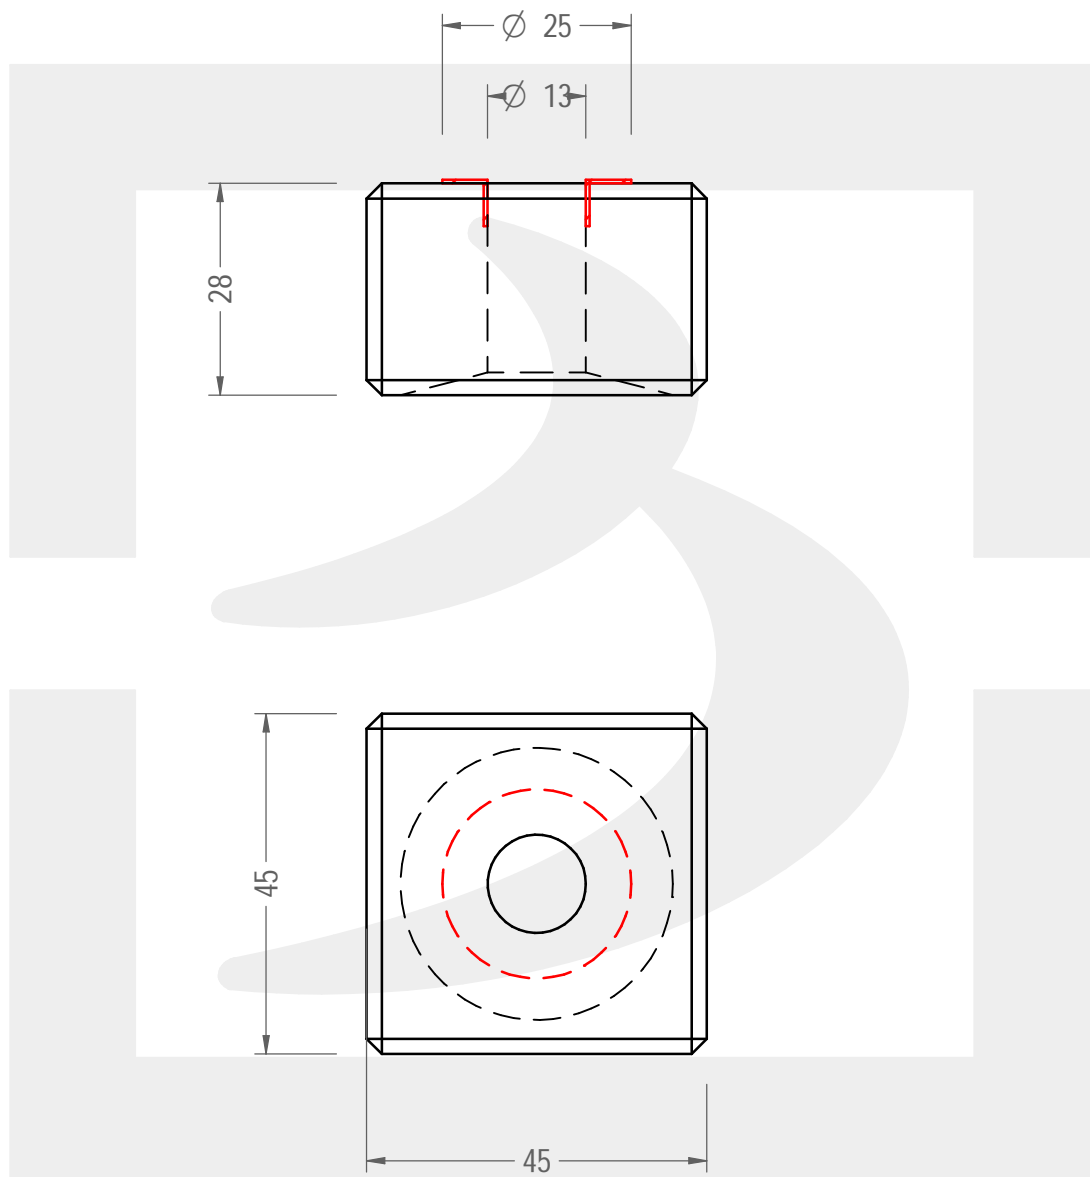

Colore :

Color :

SCALA: 1:1
SCALE:

Capacità R.B. (c.c.) :	0.000	Peso vetro (gr):	34
Brimful cap. (c.c.) :		Glass weight (gr):	
Altezza tot (mm):	28	Bocca:	FASCETTA
Total height (mm):		Finish:	
Diametro corpo (mm):	45	Min. foro passante (mm):	
Body diameter (mm):		Minimum through bore (mm):	

LE QUOTE SONO ESPRESSE IN mm
DIMENSIONS ARE EXPRESSED IN mm

COD. ARTICOLO / ITEM CODE

24217B3