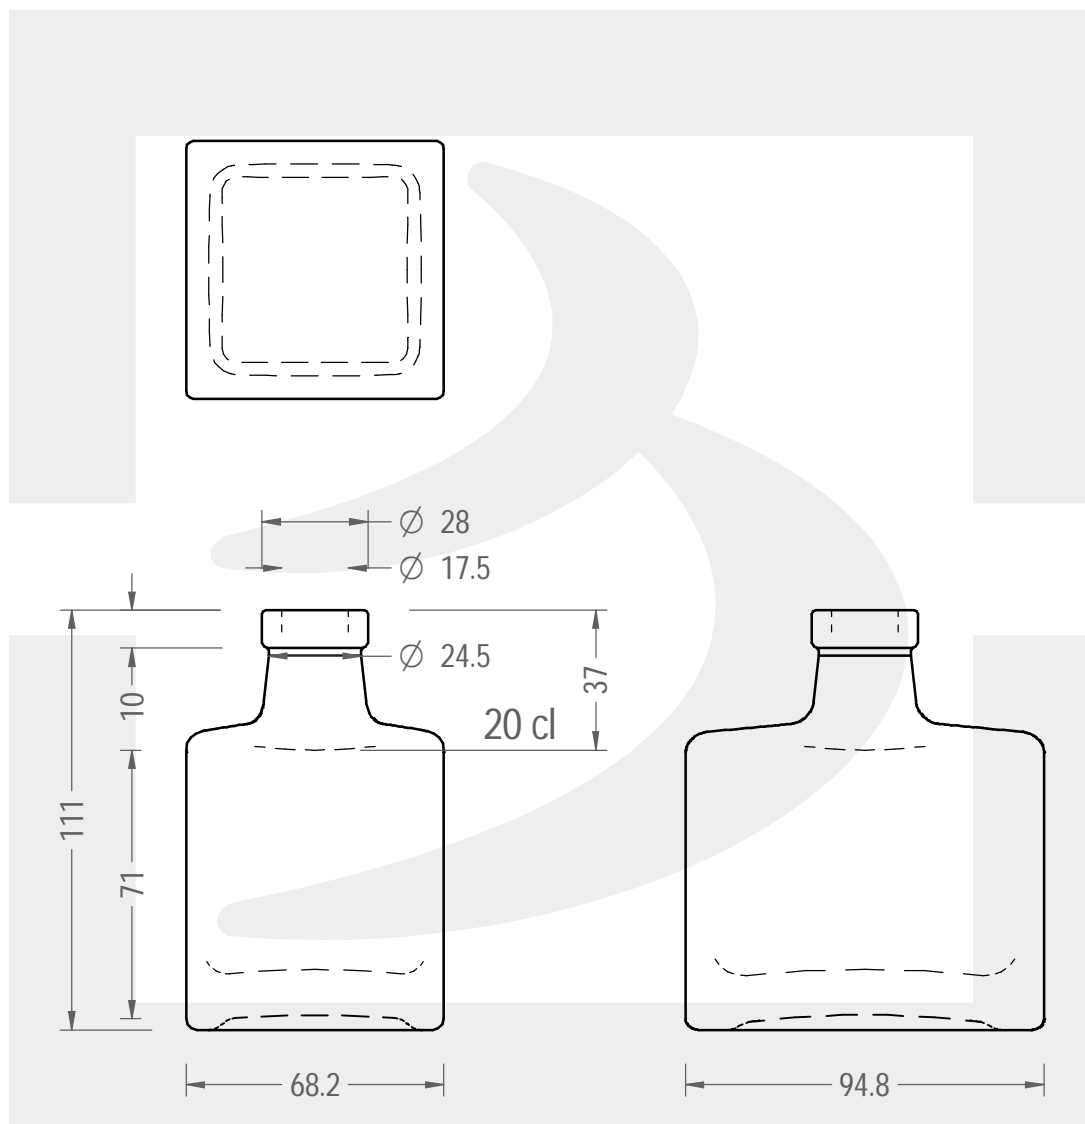

ARTICOLO / ITEM

BOT. LUZ SUPREME 200 F 10 SK *

Colore : BIANCO EXTRA
Color : BIANCO EXTRA

berlinpackaging.eu

Il disegno è puramente indicativo e non vincolante - Berlin Packaging Italy S.p.A. non assume garanzia od obbligazione alcuna per l'utilizzo del presente disegno nè per le informazioni in esso riportate
This drawing is approximate and not binding - Berlin Packaging Italy S.p.A. does not assume any guarantee or obligation for use of this drawing or for information contained therein

Capacità R.B. (c.c.):	220	Peso vetro (gr):	400
Brimful capacity (c.c.):		Glass weight (gr):	
Altezza tot. (mm):	111	Bocca:	FASCETTA
Total height (mm):		Finish:	
Diametro corpo (mm):	68.2	Min. foro passante (mm):	15
Body diameter (mm):		Minimum through bore (mm):	
Resistenza a pressione (bar):	-	Scala:	1:2
Pressure resistance (bar):		Scale:	