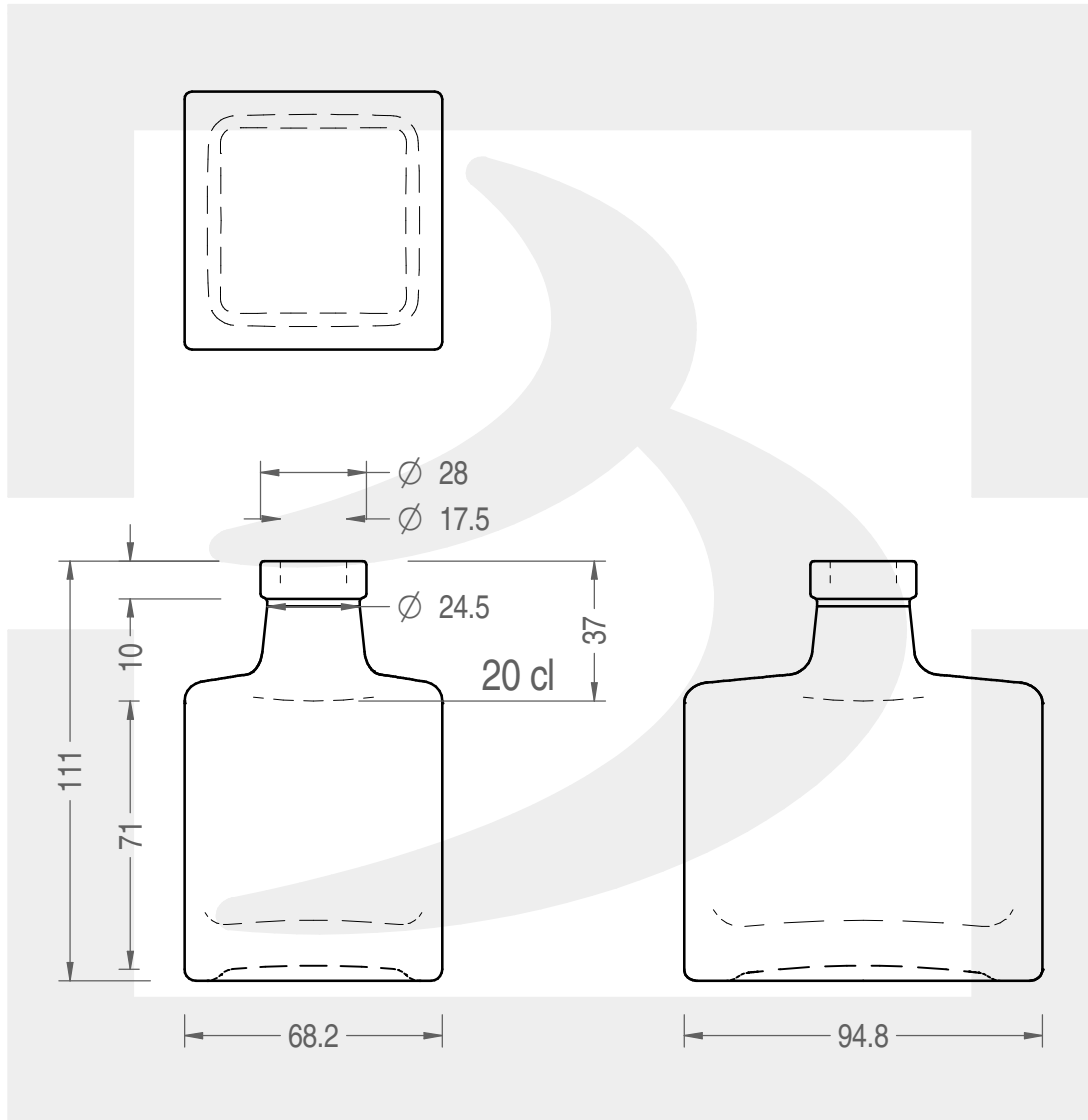

ARTICOLO / ITEM

BOT. LUZ SUPREME 200 F 10 SK *

Colore : BIANCO EXTRA
Color :

 **bruni glass**
a **berlin packaging** company

www.bruniglass.com

SCALA: 1:2
SCALE:

Capacità R.B. (c.c.) : Brimful cap. (c.c.) :	220	Peso vetro (gr): Glass weight (gr):	400
Altezza tot (mm): Total height (mm):	111	Bocca: Finish:	
Diametro corpo (mm): Body diameter (mm):	68.2	Min. foro passante (mm): Minimum through bore (mm):	15

LE QUOTE SONO ESPRESSE IN mm
DIMENSIONS ARE EXPRESSED IN mm

COD. ARTICOLO / ITEM CODE

24212P1

Data ultimo aggiornamento / Last update: 15/05/2019
Origine / Source: 24212