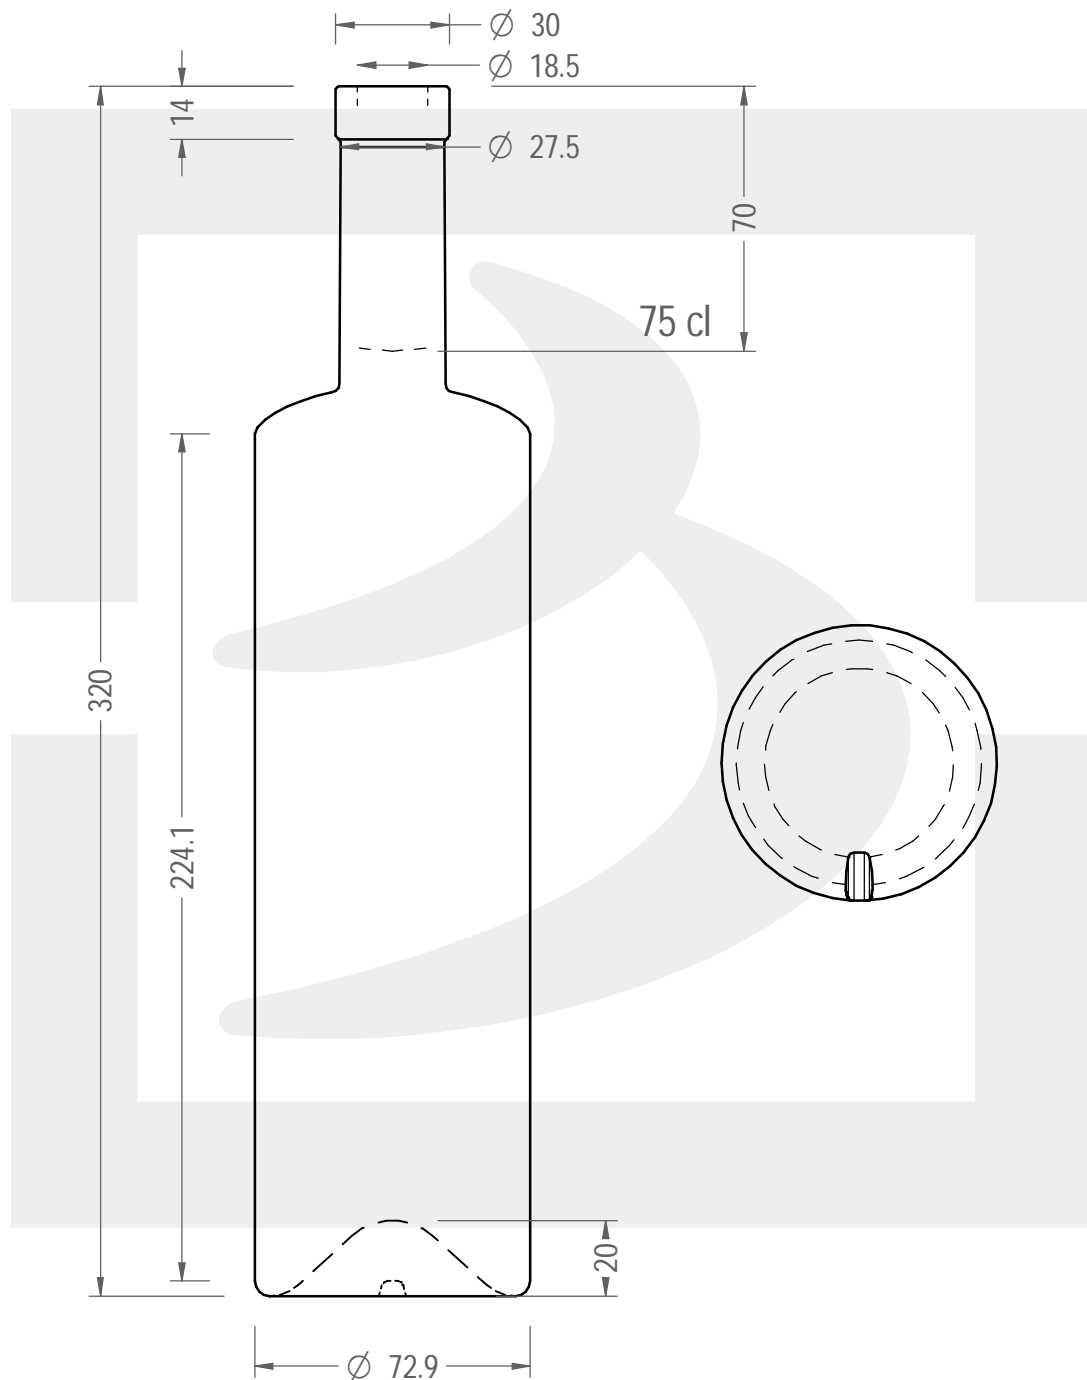

ARTICOLO / ITEM

BOT. KIRA WINE 750 FVL 14 VA *

Colore : VERDE ANTICO
Color : VERDE ANTICO

berlinpackaging.eu

Il disegno è puramente indicativo e non vincolante - Berlin Packaging Italy S.p.A. non assume garanzia od obbligazione alcuna per l'utilizzo del presente disegno nè per le informazioni in esso riportate
This drawing is approximate and not binding - Berlin Packaging Italy S.p.A. does not assume any guarantee or obligation for use of this drawing or for information contained therein

Capacità R.B. (c.c.):	770	Peso vetro (gr):	600
Brimful capacity (c.c.):		Glass weight (gr):	
Altezza tot. (mm):	320	Bocca:	FASCETTA VINOLOK
Total height (mm):		Finish:	
Diametro corpo (mm):	72.9	Min. foro passante (mm):	16
Body diameter (mm):		Minimum through bore (mm):	
Resistenza a pressione (bar):	-	Scala:	1:2
Pressure resistance (bar):		Scale:	

Per ulteriori informazioni tecniche contattare il referente commerciale
For full technical details please contact sales representative

COD. ARTICOLO / ITEM CODE
24177P2

Data ultimo aggiornamento / Last update: 10/11/2021
Origine / Source: 24054