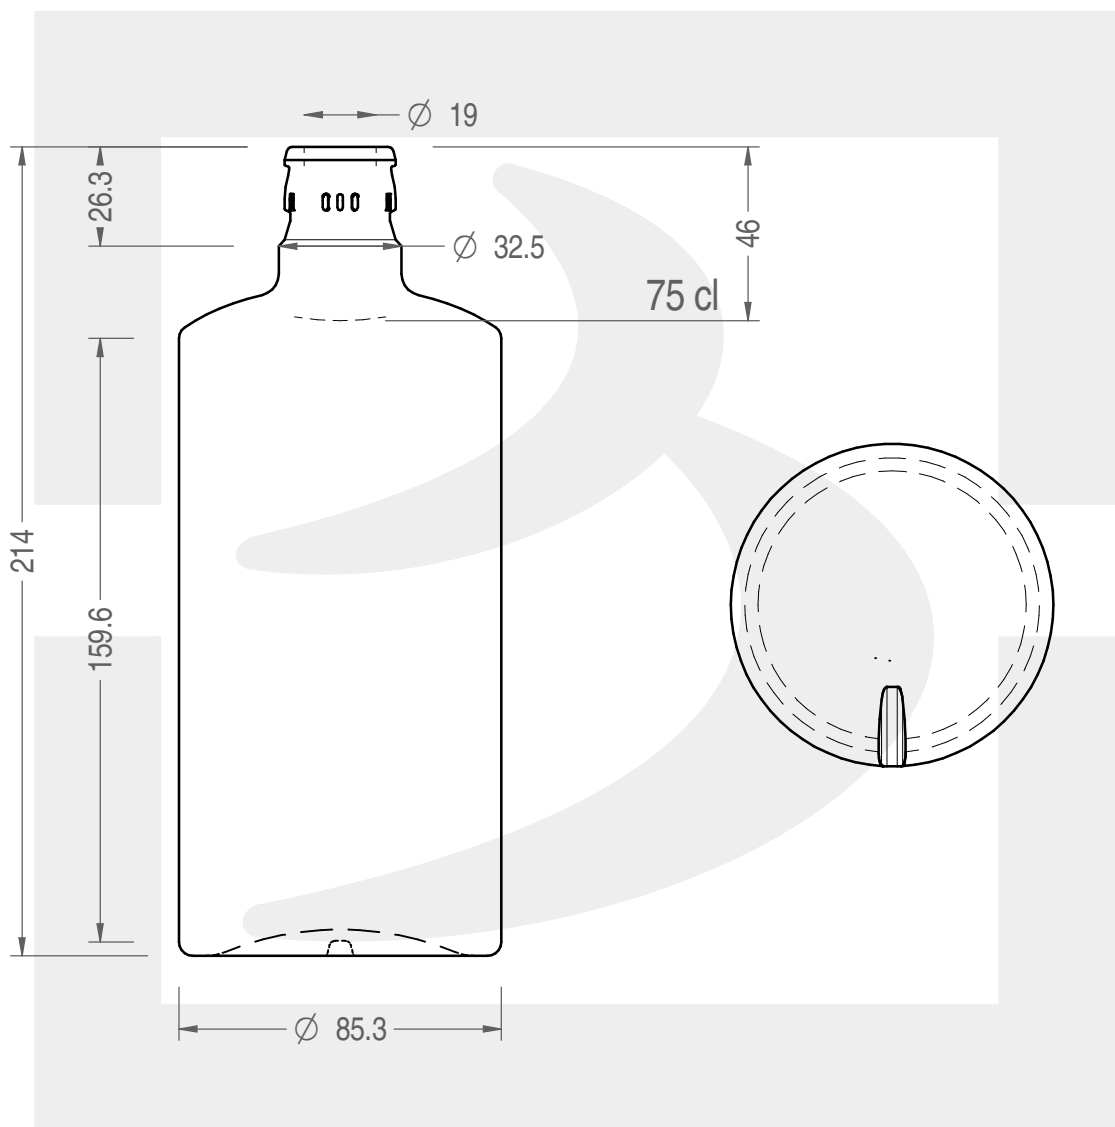

ARTICOLO / ITEM

BOT. OLIENA 750 TOP VS *

Colore : BIANCO EXTRA
Color :

 **bruni glass**
a **berlin packaging** company

www.bruniglass.com

SCALA: 1:2
SCALE:

Capacità R.B. (c.c.) :	772	Peso vetro (gr):	550
Brimful cap. (c.c.) :		Glass weight (gr):	
Altezza tot (mm):	236	Bocca:	TOP GUALA 1031/47
Total height (mm):		Finish:	
Diametro corpo (mm):	85.3	Min. foro passante (mm):	17
Body diameter (mm):		Minimum through bore (mm):	

LE QUOTE SONO ESPRESSE IN mm
DIMENSIONS ARE EXPRESSED IN mm

COD. ARTICOLO / ITEM CODE

24175P1

Data ultimo aggiornamento / Last update: 16/09/2019
Origine / Source: 24176