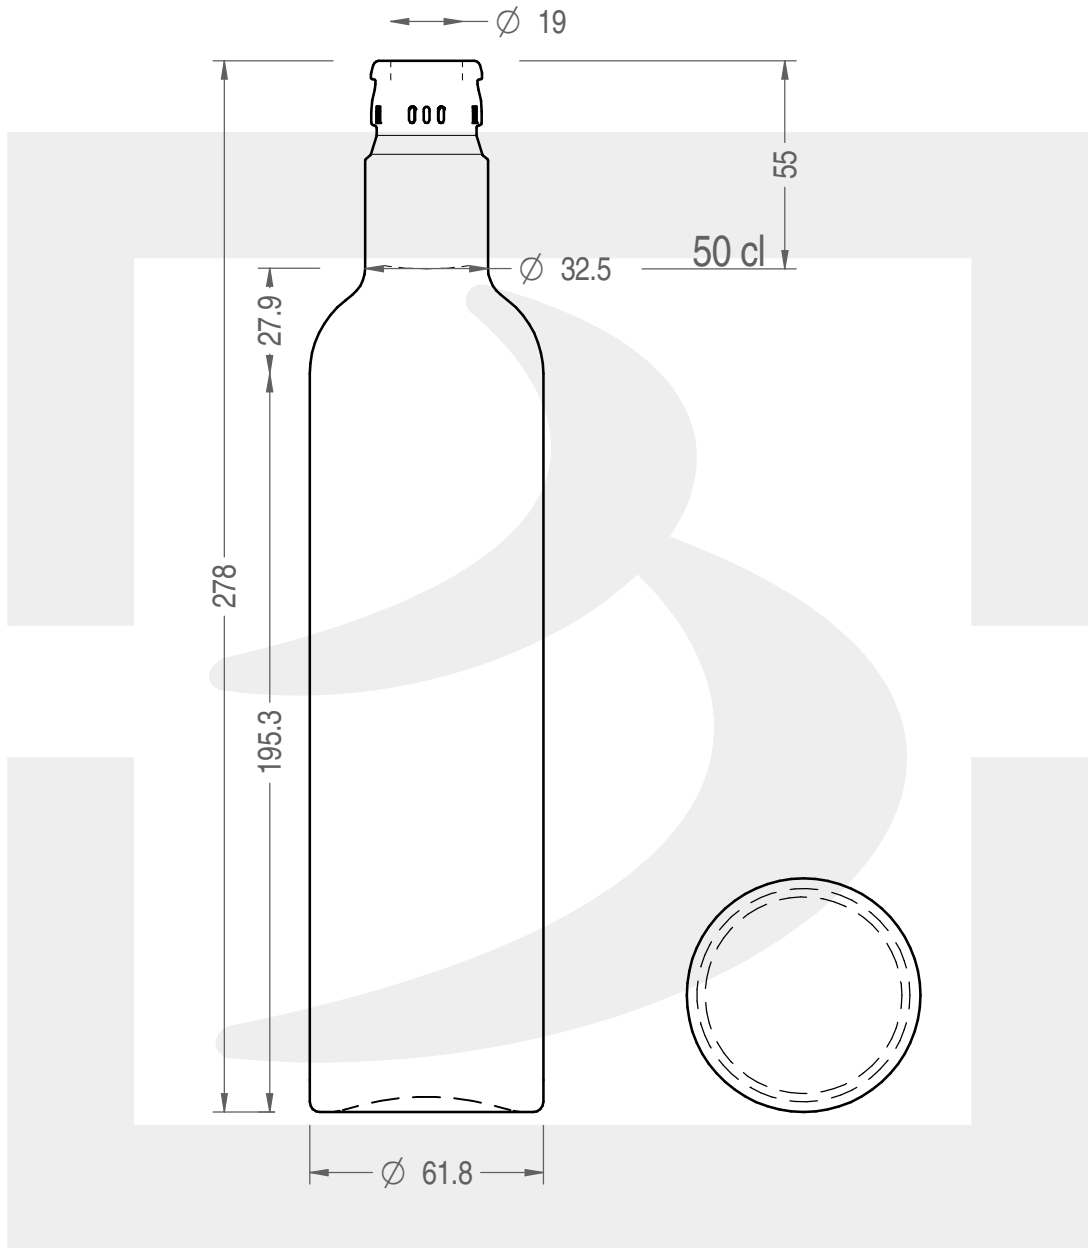

ARTICOLO / ITEM

BOT. NEOLIO 500 TOP VA

Colore : VERDE ANTICO
Color :

 **bruni glass**
a **berlin packaging** company

www.bruniglass.com

SCALA: 1:2
SCALE:

Capacità R.B. (c.c.): Brimful cap. (c.c.):	520	Peso vetro (gr): Glass weight (gr):	400
Altezza tot (mm): Total height (mm):	278	Bocca: Finish:	TOP GUALA 1031/47
Diametro corpo (mm): Body diameter (mm):	61.8	Min. foro passante (mm): Minimum through bore (mm):	16

LE QUOTE SONO ESPRESSE IN mm
DIMENSIONS ARE EXPRESSED IN mm

COD. ARTICOLO / ITEM CODE

24074T1

Data ultimo aggiornamento / Last update: 15/05/2019
Origine / Source: 24074