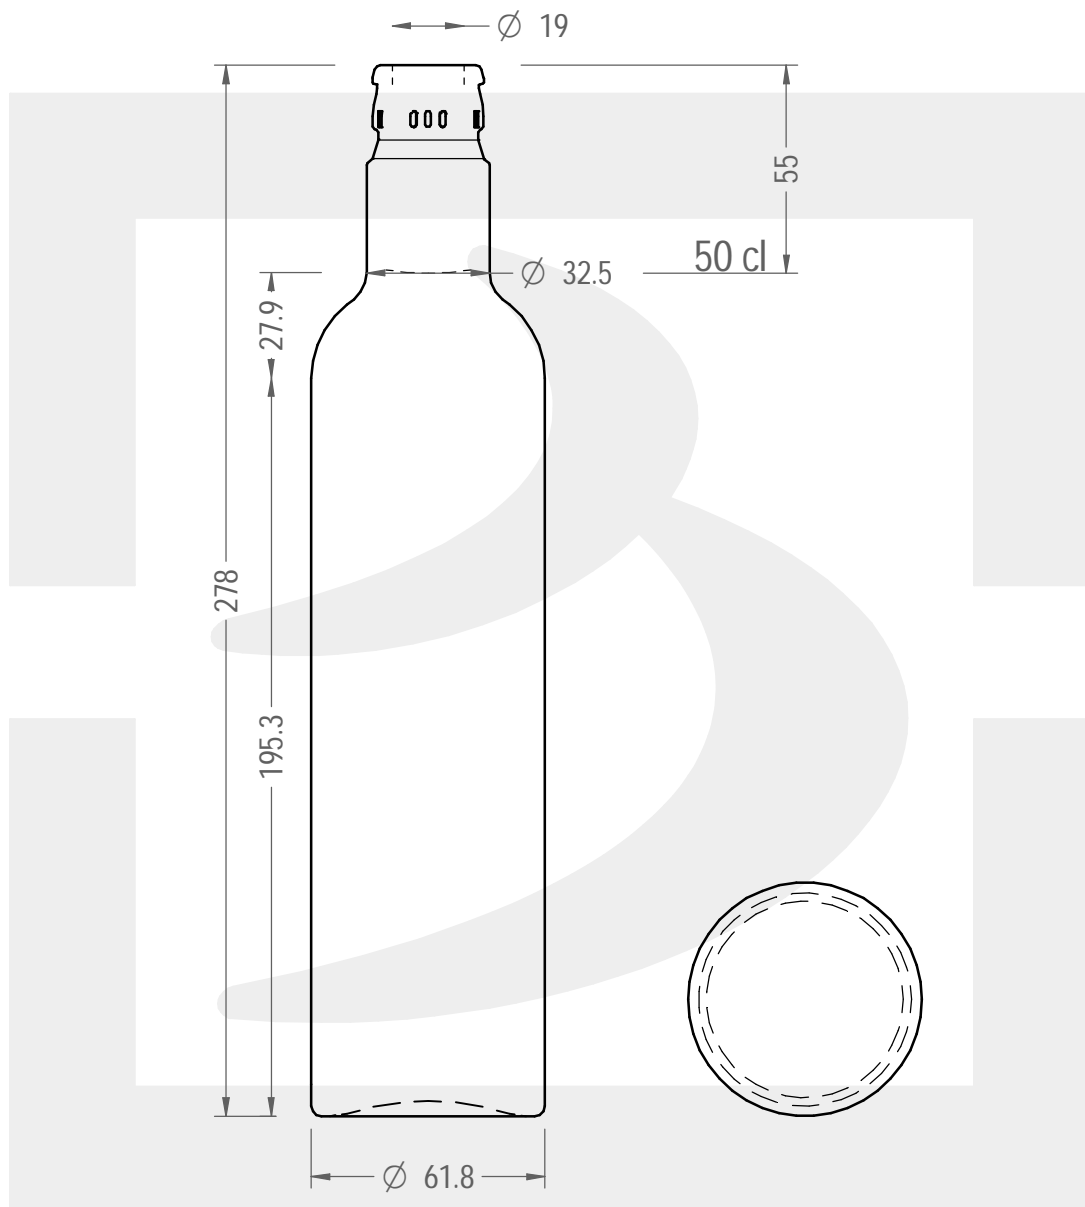

# BOT. NEOLIO 500 TOP VA

Colore : VERDE ANTICO  
Color :

bruni glass

berlinpackaging.eu

Il disegno è puramente indicativo e non vincolante - Berlin Packaging Italy S.p.A. non assume garanzia od obbligazione alcuna per l'utilizzo del presente disegno nè per le informazioni in esso riportate  
This drawing is approximate and not binding - Berlin Packaging Italy S.p.A. does not assume any guarantee or obligation for use of this drawing or for information contained therein

Capacità R.B. (c.c.):	520	Peso vetro (gr):	400
Brimful capacity (c.c.):		Glass weight (gr):	
Altezza tot. (mm):	278	Bocca:	TOP GUALA 1031/47
Total height (mm):		Finish:	
Diametro corpo (mm):	61.8	Min. foro passante (mm):	16
Body diameter (mm):		Minimum through bore (mm):	
Resistenza a pressione (bar):	-	Scala:	1:2
Pressure resistance (bar):		Scale:	