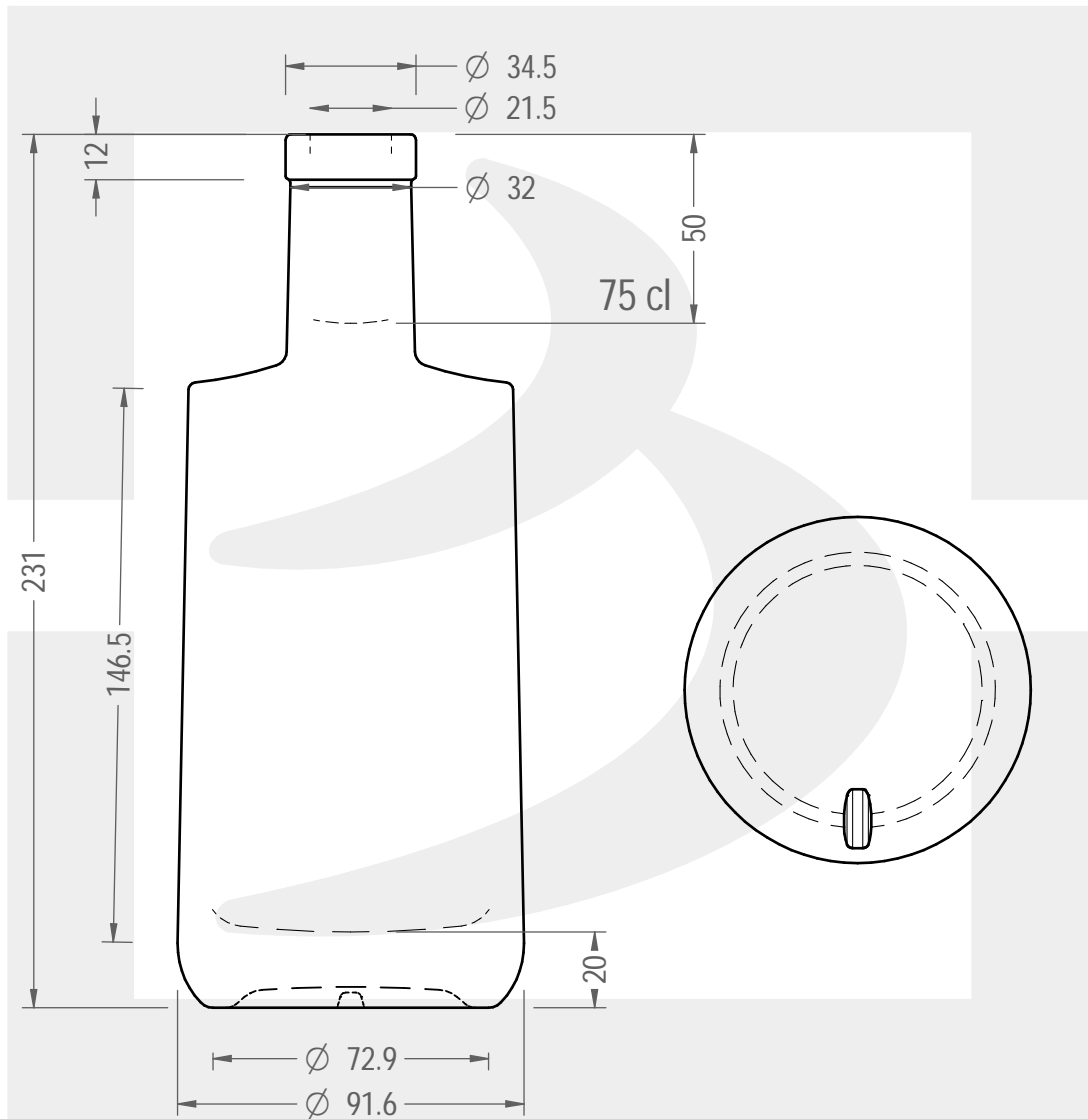

# BOT. BELLAGIO 750 F 12 \*

Colore : BIANCO EXTRA  
Color :

 **bruni glass**  
a **berlin packaging** company

www.bruniglass.com

SCALA: 1:2  
SCALE:

|   |      |  |          |
|---|------|--|----------|
| Capacità R.B. (c.c.):<br>Brimful cap. (c.c.): | 770  | Peso vetro (gr):<br>Glass weight (gr):                 | 750      |
| Altezza tot (mm):<br>Total height (mm):       | 231  | Bocca:<br>Finish:                                      | FASCETTA |
| Diametro corpo (mm):<br>Body diameter (mm):   | 91.6 | Min. foro passante (mm):<br>Minimum through bore (mm): | 19       |

LE QUOTE SONO ESPRESSE IN mm  
DIMENSIONS ARE EXPRESSED IN mm

COD. ARTICOLO / ITEM CODE

**24071D2**

Data ultimo aggiornamento / Last update: 17/05/2021  
Origine / Source: 24071