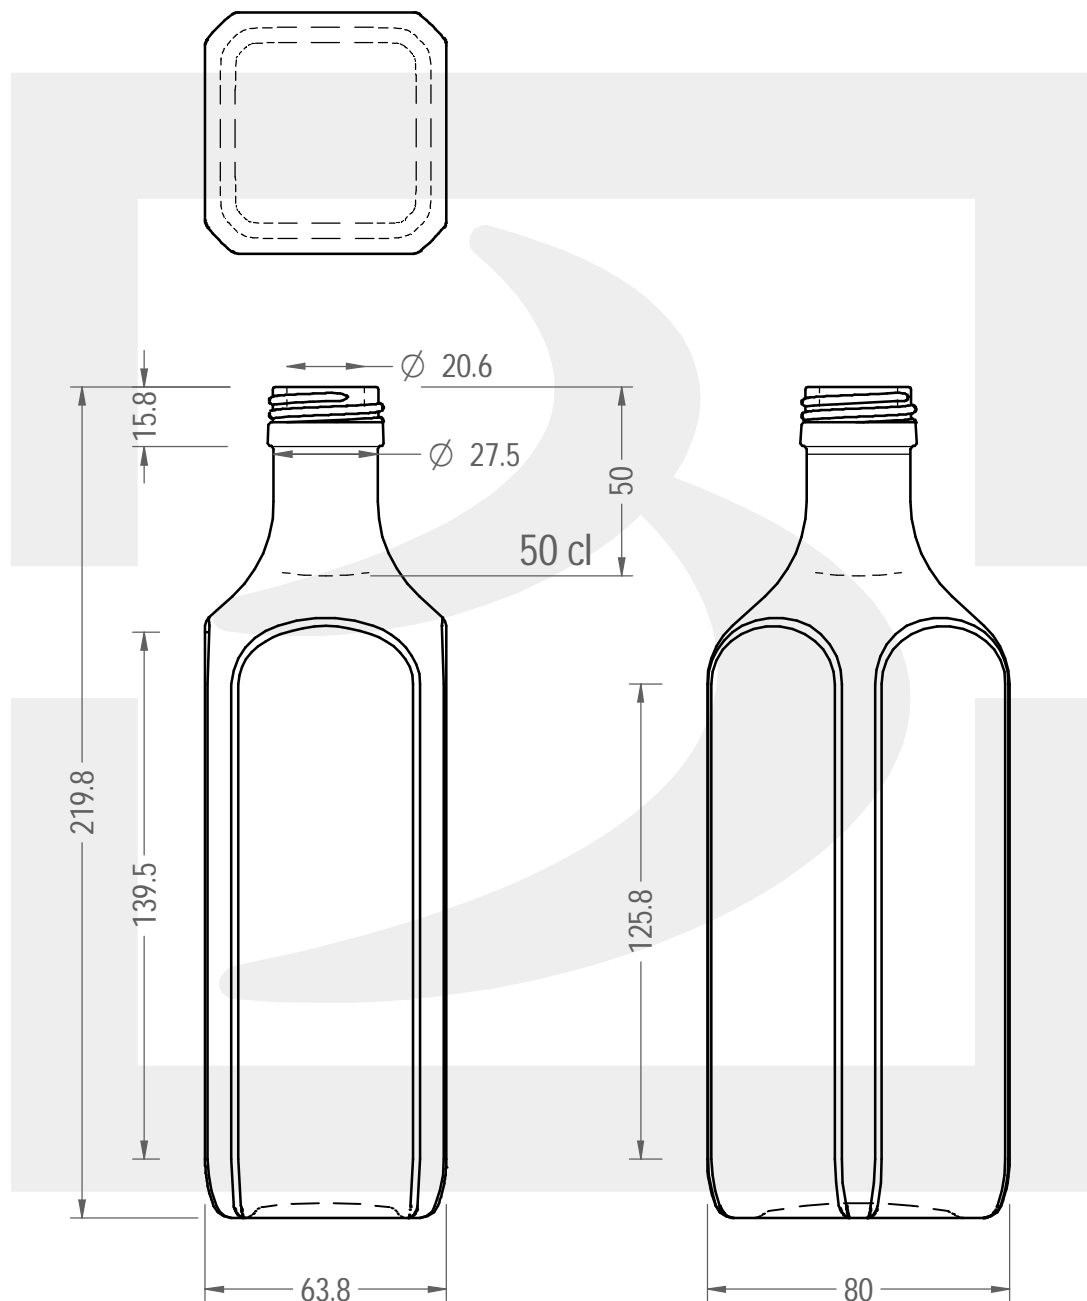

ARTICOLO / ITEM

BOT. ALMA 500 P 31,5X18 VQ VS

Colore : QUERCIA
Color :

bruni glass

berlinpackaging.eu

Il disegno è puramente indicativo e non vincolante - Berlin Packaging Italy S.p.A. non assume garanzia od obbligazione alcuna per l'utilizzo del presente disegno nè per le informazioni in esso riportate
This drawing is approximate and not binding - Berlin Packaging Italy S.p.A. does not assume any guarantee or obligation for use of this drawing or for information contained therein

| | | | |
|-------------------------------|-------|----------------------------|--------------|
| Capacità R.B. (c.c.): | 518 | Peso vetro (gr): | 350 |
| Brimful capacity (c.c.): | | Glass weight (gr): | |
| Altezza tot. (mm): | 218.8 | Bocca: | PILFER-PROOF |
| Total height (mm): | | Finish: | |
| Diametro corpo (mm): | 63.8 | Min. foro passante (mm): | 18.5 |
| Body diameter (mm): | | Minimum through bore (mm): | |
| Resistenza a pressione (bar): | - | Scala: | 1:2 |
| Pressure resistance (bar): | | Scale: | |