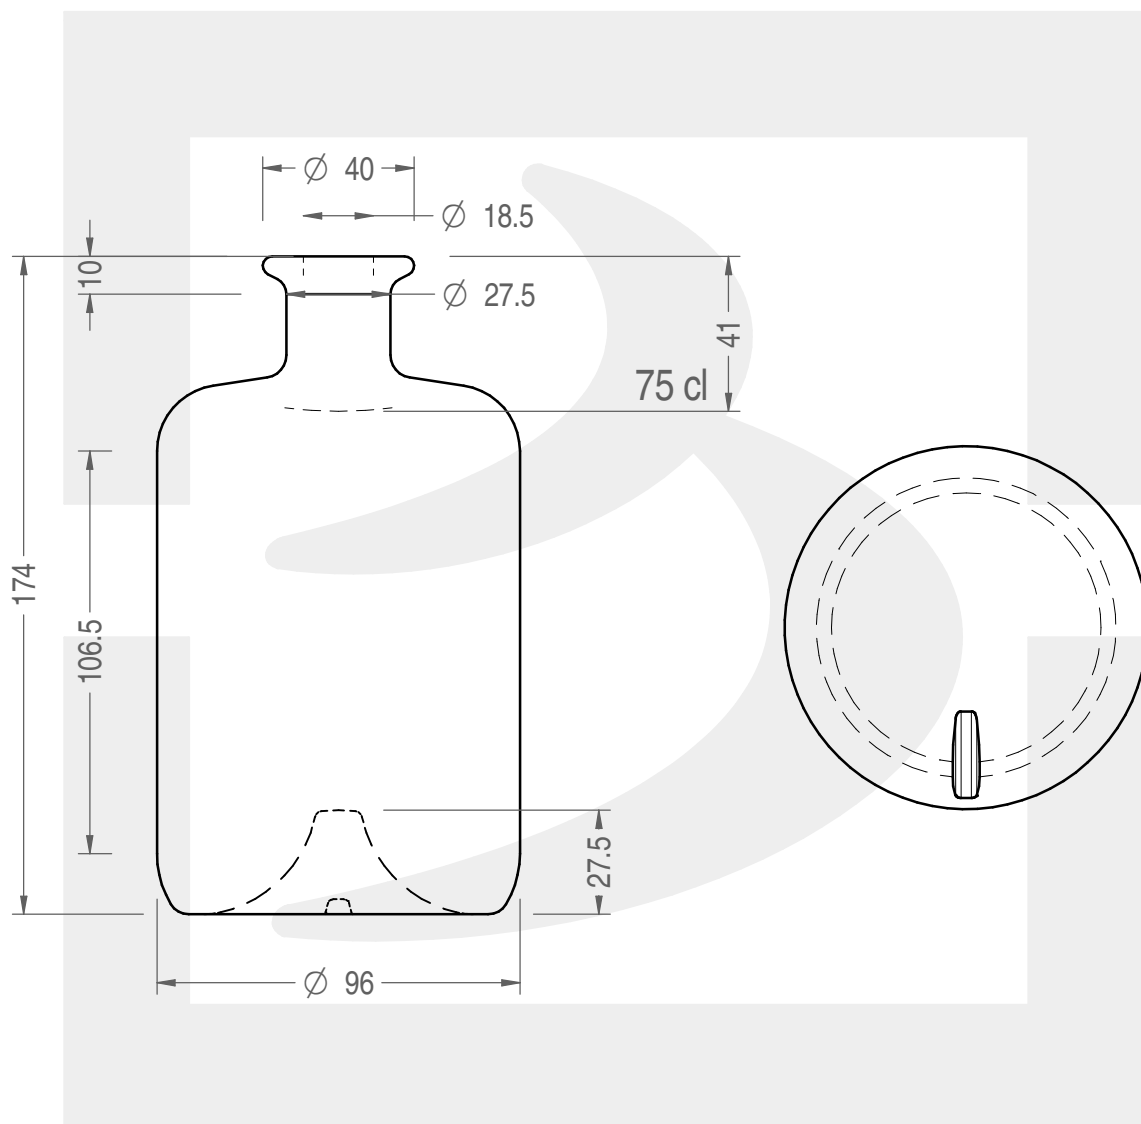

ARTICOLO / ITEM

BOT. HERBALIST 750 BP VS \$ *

Colore : BIANCO EXTRA
Color :

MODELLO DEPOSITATO - PATENTED

SCALA: 1:2
SCALE:

Capacità R.B. (c.c.) : Brimful cap. (c.c.) :	775	Peso vetro (gr): Glass weight (gr):	550
Altezza tot (mm): Total height (mm):	174	Bocca: Finish:	BOCCA PROFUMO
Diametro corpo (mm): Body diameter (mm):	96	Min. foro passante (mm): Minimum through bore (mm):	16

LE QUOTE SONO ESPRESSE IN mm
DIMENSIONS ARE EXPRESSED IN mm

COD. ARTICOLO / ITEM CODE
24053X2

Data ultimo aggiornamento / Last update: 15/05/2019
Origine / Source: 24053